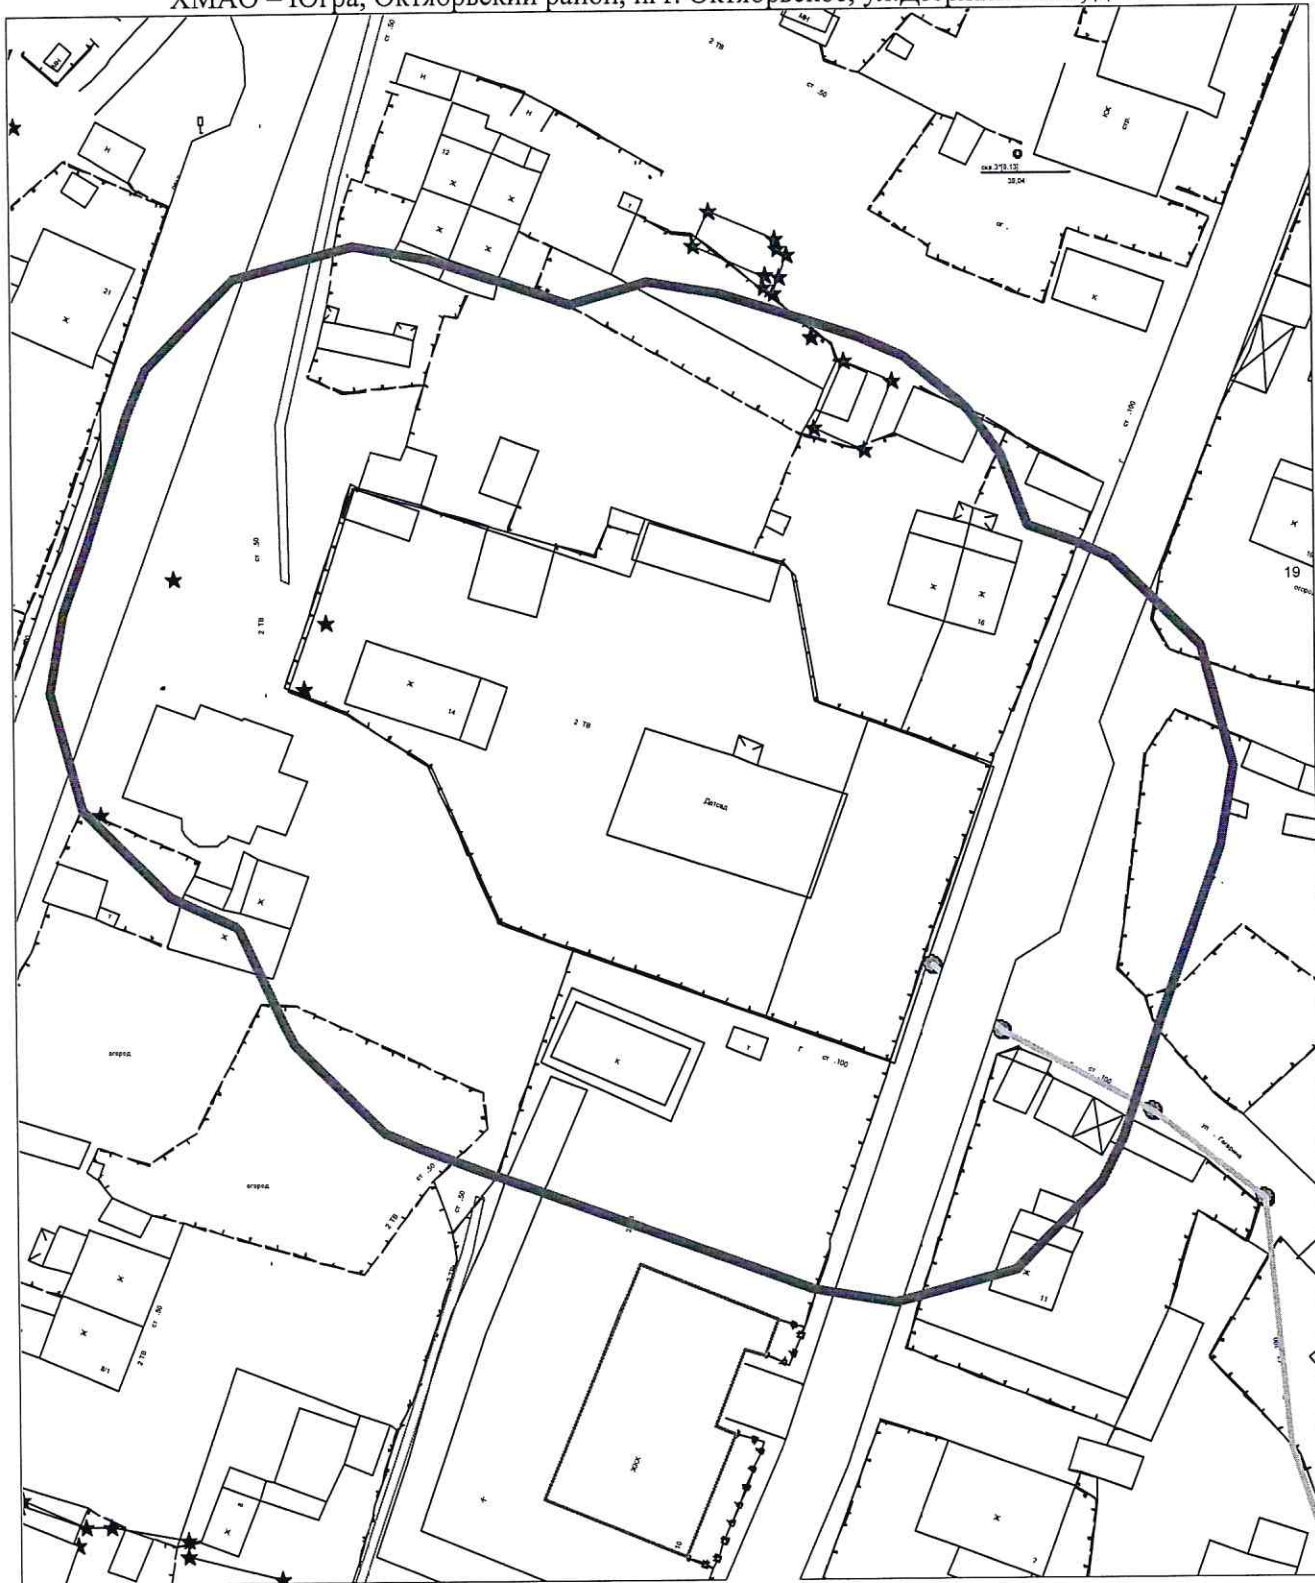

3

Схема границ прилегающих территорий
Муниципального бюджетного дошкольного образовательного учреждения
«Детский сад общеразвивающего вида «Солнышко» пгт. Октябрьское
ХМАО – Югра, Октябрьский район, пгт. Октябрьское, ул. Дзержинского, д.14

— 25 метровая зона от прилегающей территории