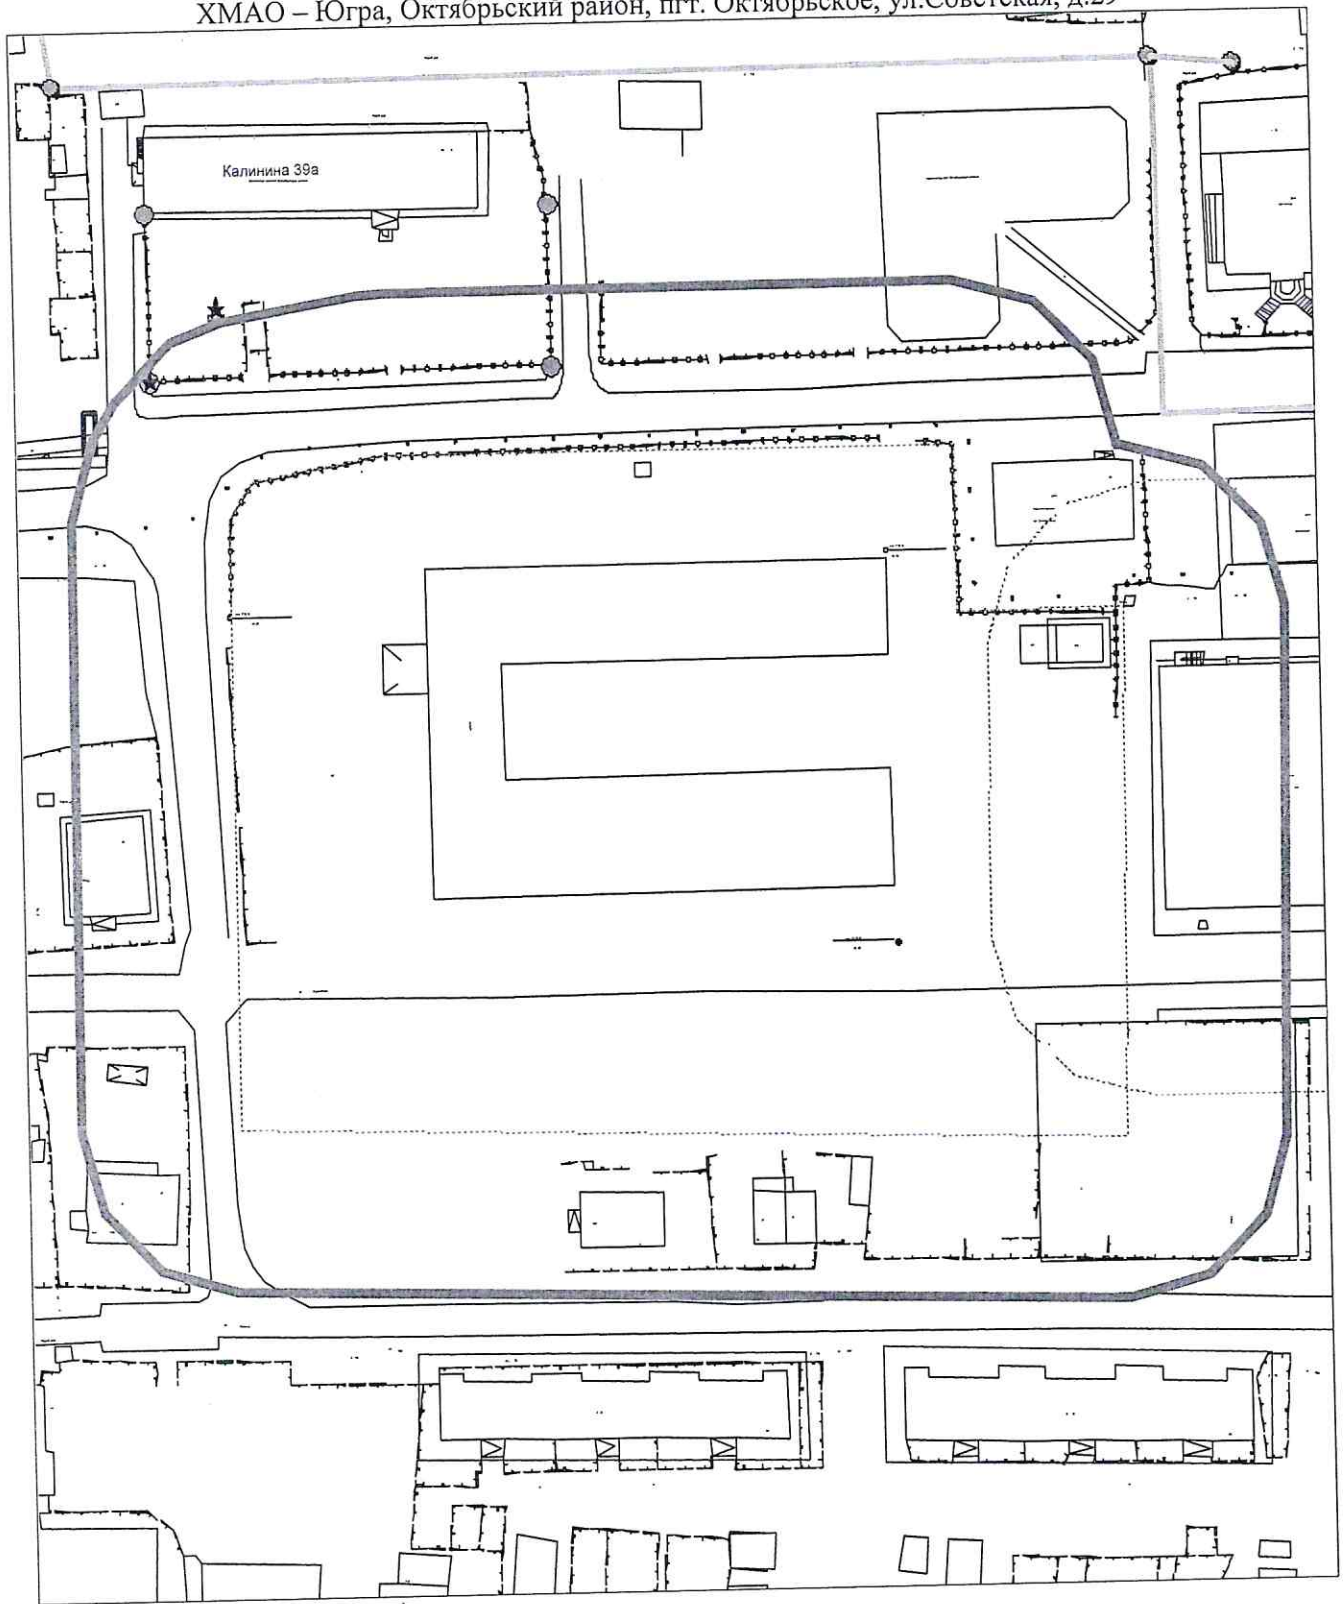

Схема границ прилегающих территорий
Муниципальное бюджетное учреждение дополнительного образования
Центр внешкольной работы «Смена»
ХМАО – Югра, Октябрьский район, пгт. Октябрьское, ул. Советская, д.29

25 метровая зона от прилегающей территории