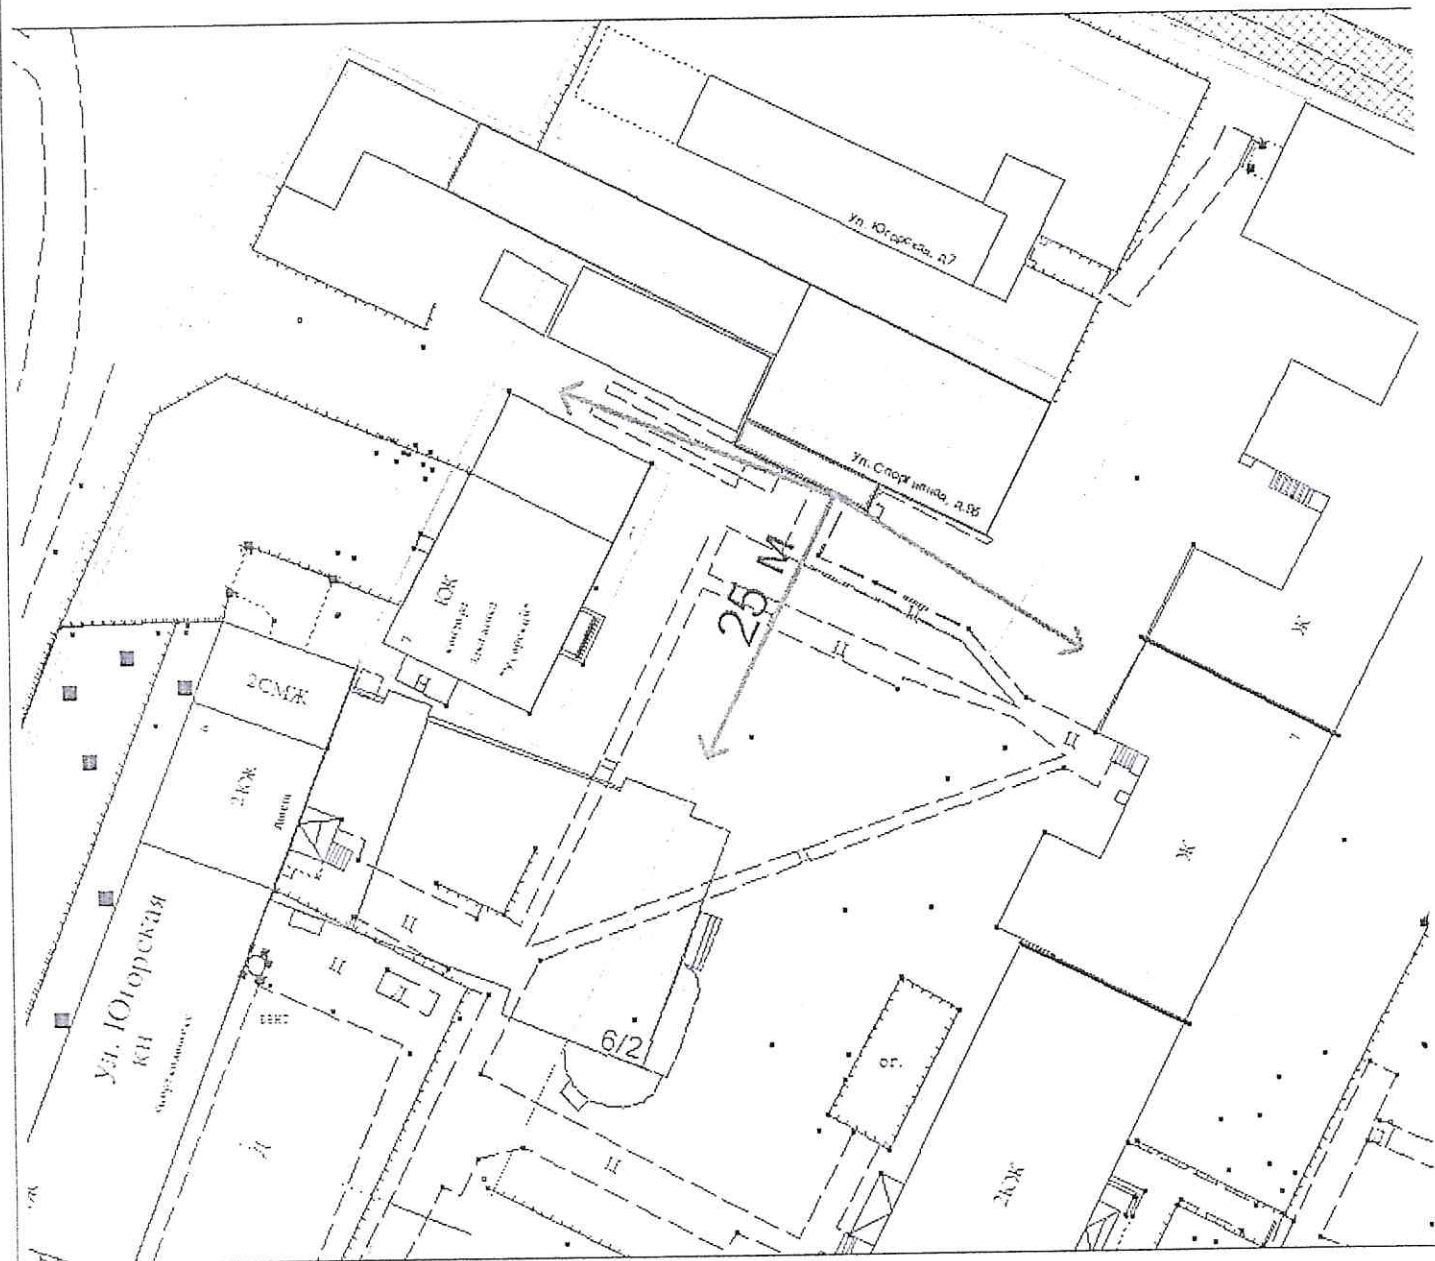

Схема границ прилегающих территорий
Муниципальное бюджетное учреждение спортивной подготовки
«Районная спортивная школа олимпийского резерва» ХМАО – Югра, Октябрьский район, пгт. Приобье,
ул. Спортивная, д.96

→ Расстояние от входа в здание
— Конфигурация здания