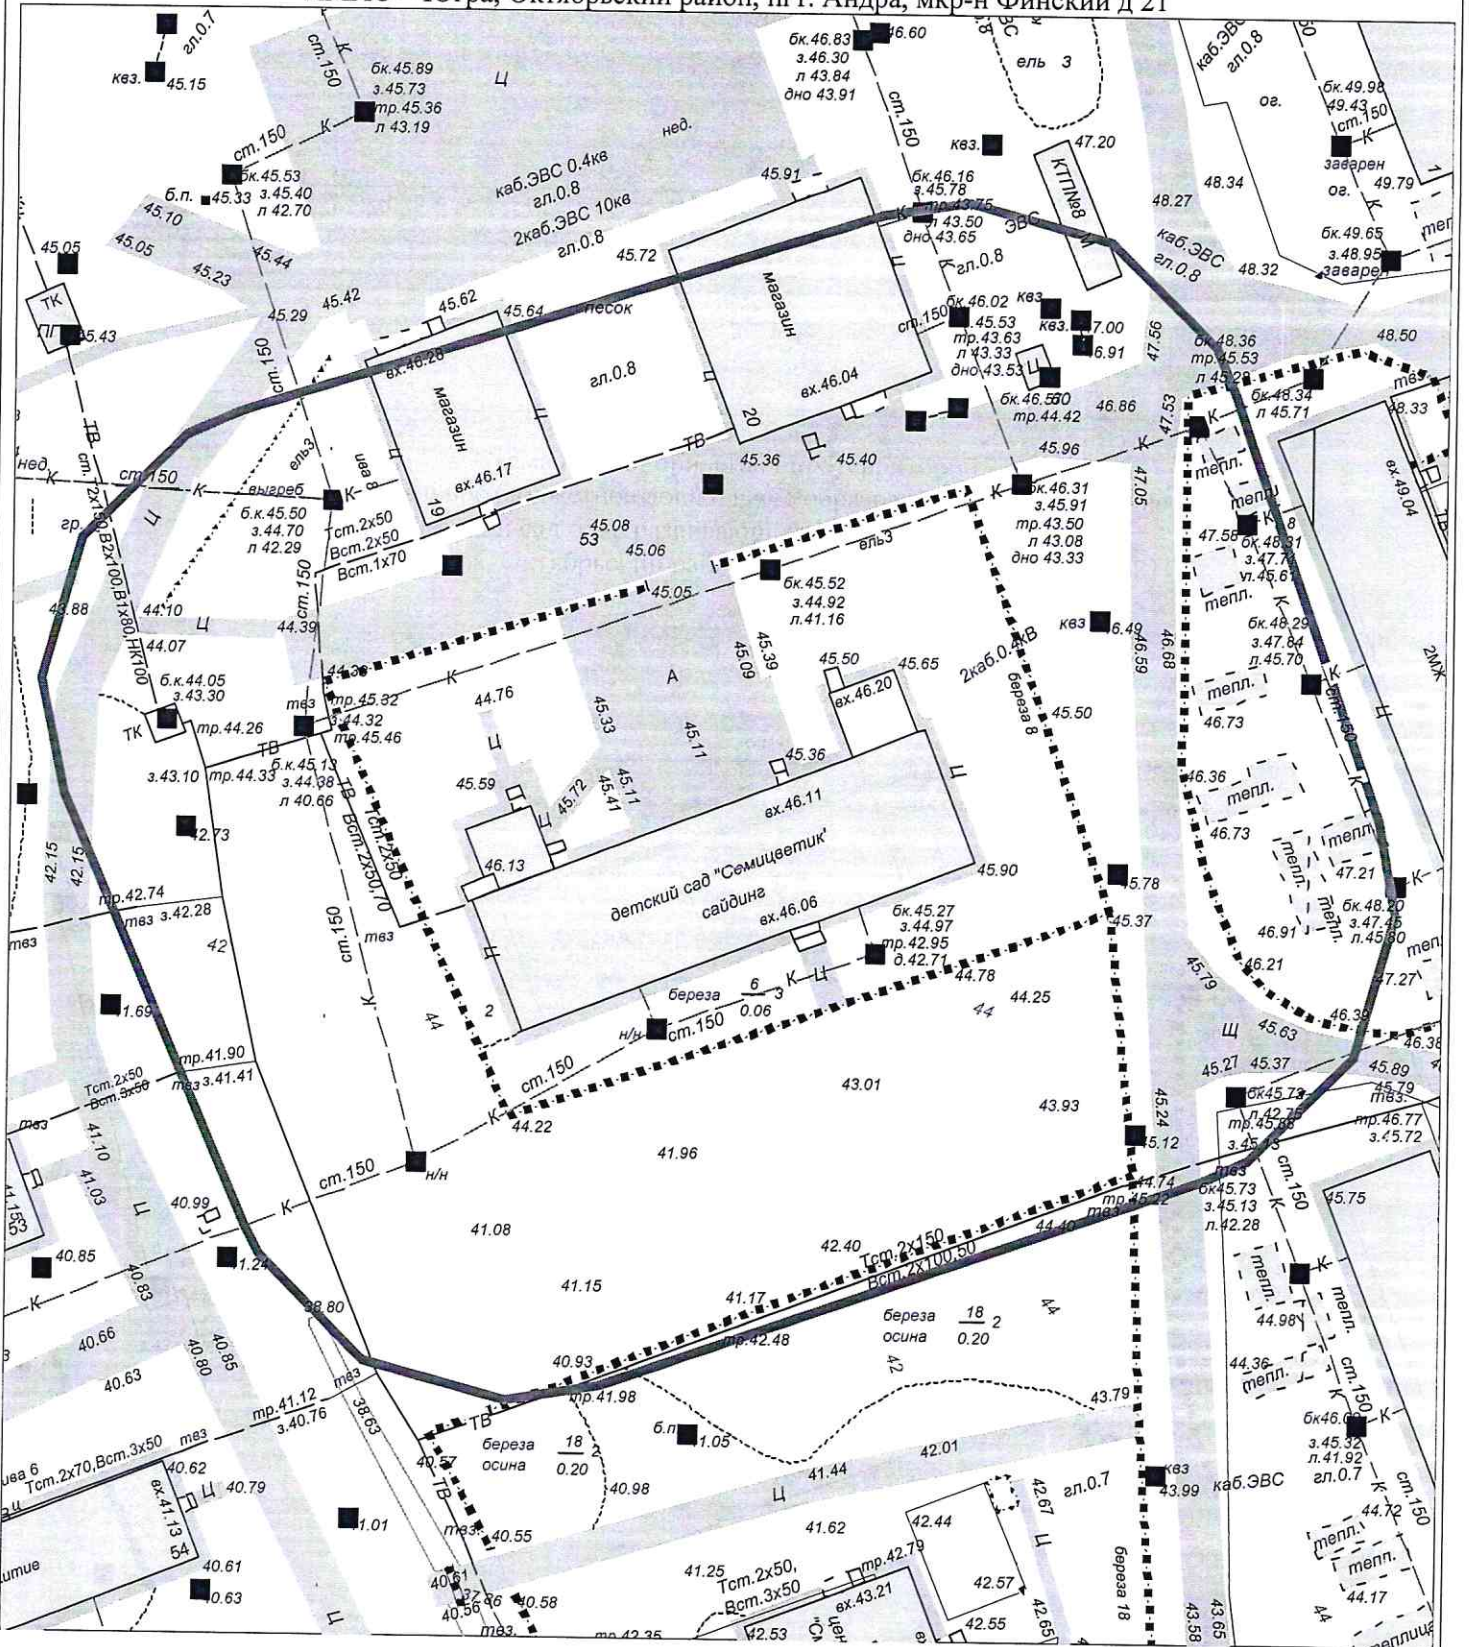

Схема границ прилегающих территорий
Муниципальное бюджетное дошкольное образовательное учреждение
«Детский сад общеразвивающего вида «Семицветик»
ХМАО – Югра, Октябрьский район, пгт. Андра, мкр-н Финский д 21

— 25 метровая зона от прилегающей территории