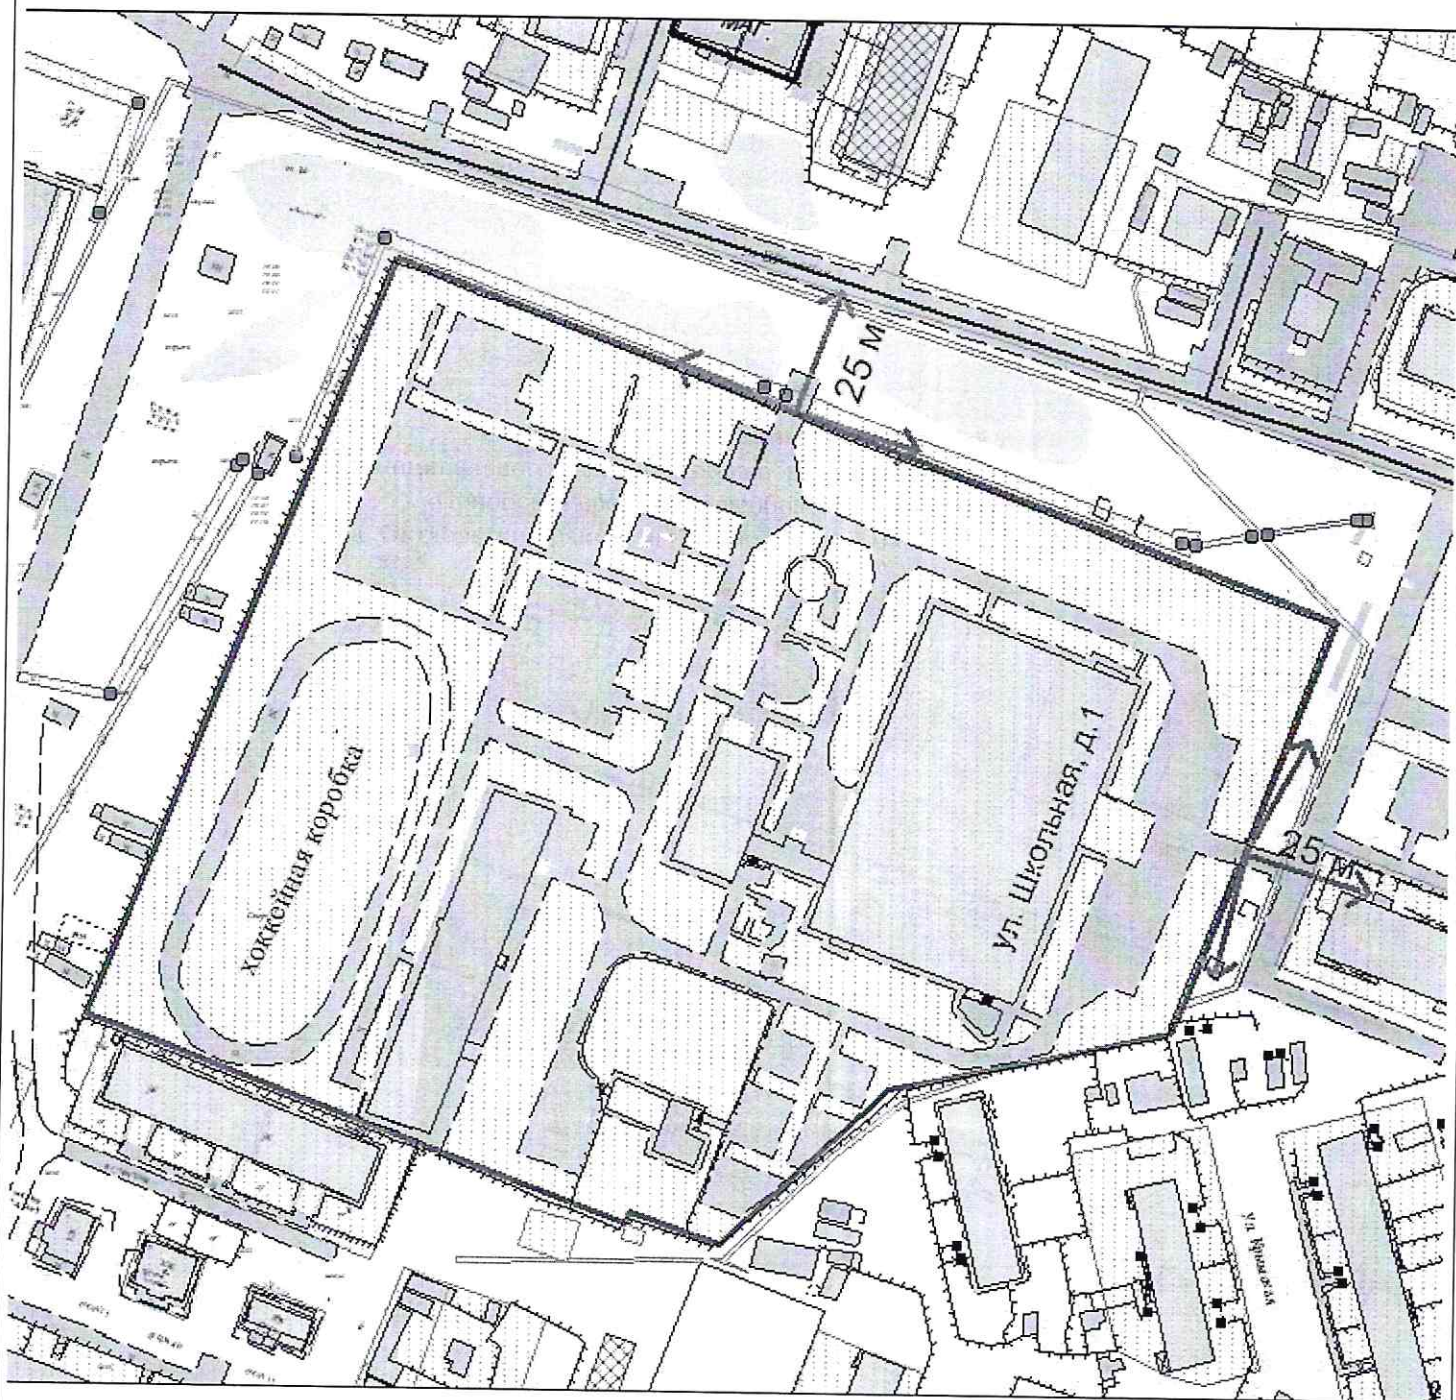

Схема границ прилегающих территорий
Муниципального казенного общеобразовательного учреждения
«Приобская средняя общеобразовательная школа»
ХМАО – Югра, Октябрьский район, пгт. Приобье, ул. Школьная, д.1; ул. Школьная, д.1а

1. → Расстояние от входа на прилегающую территорию
   — Граница прилегающей территории