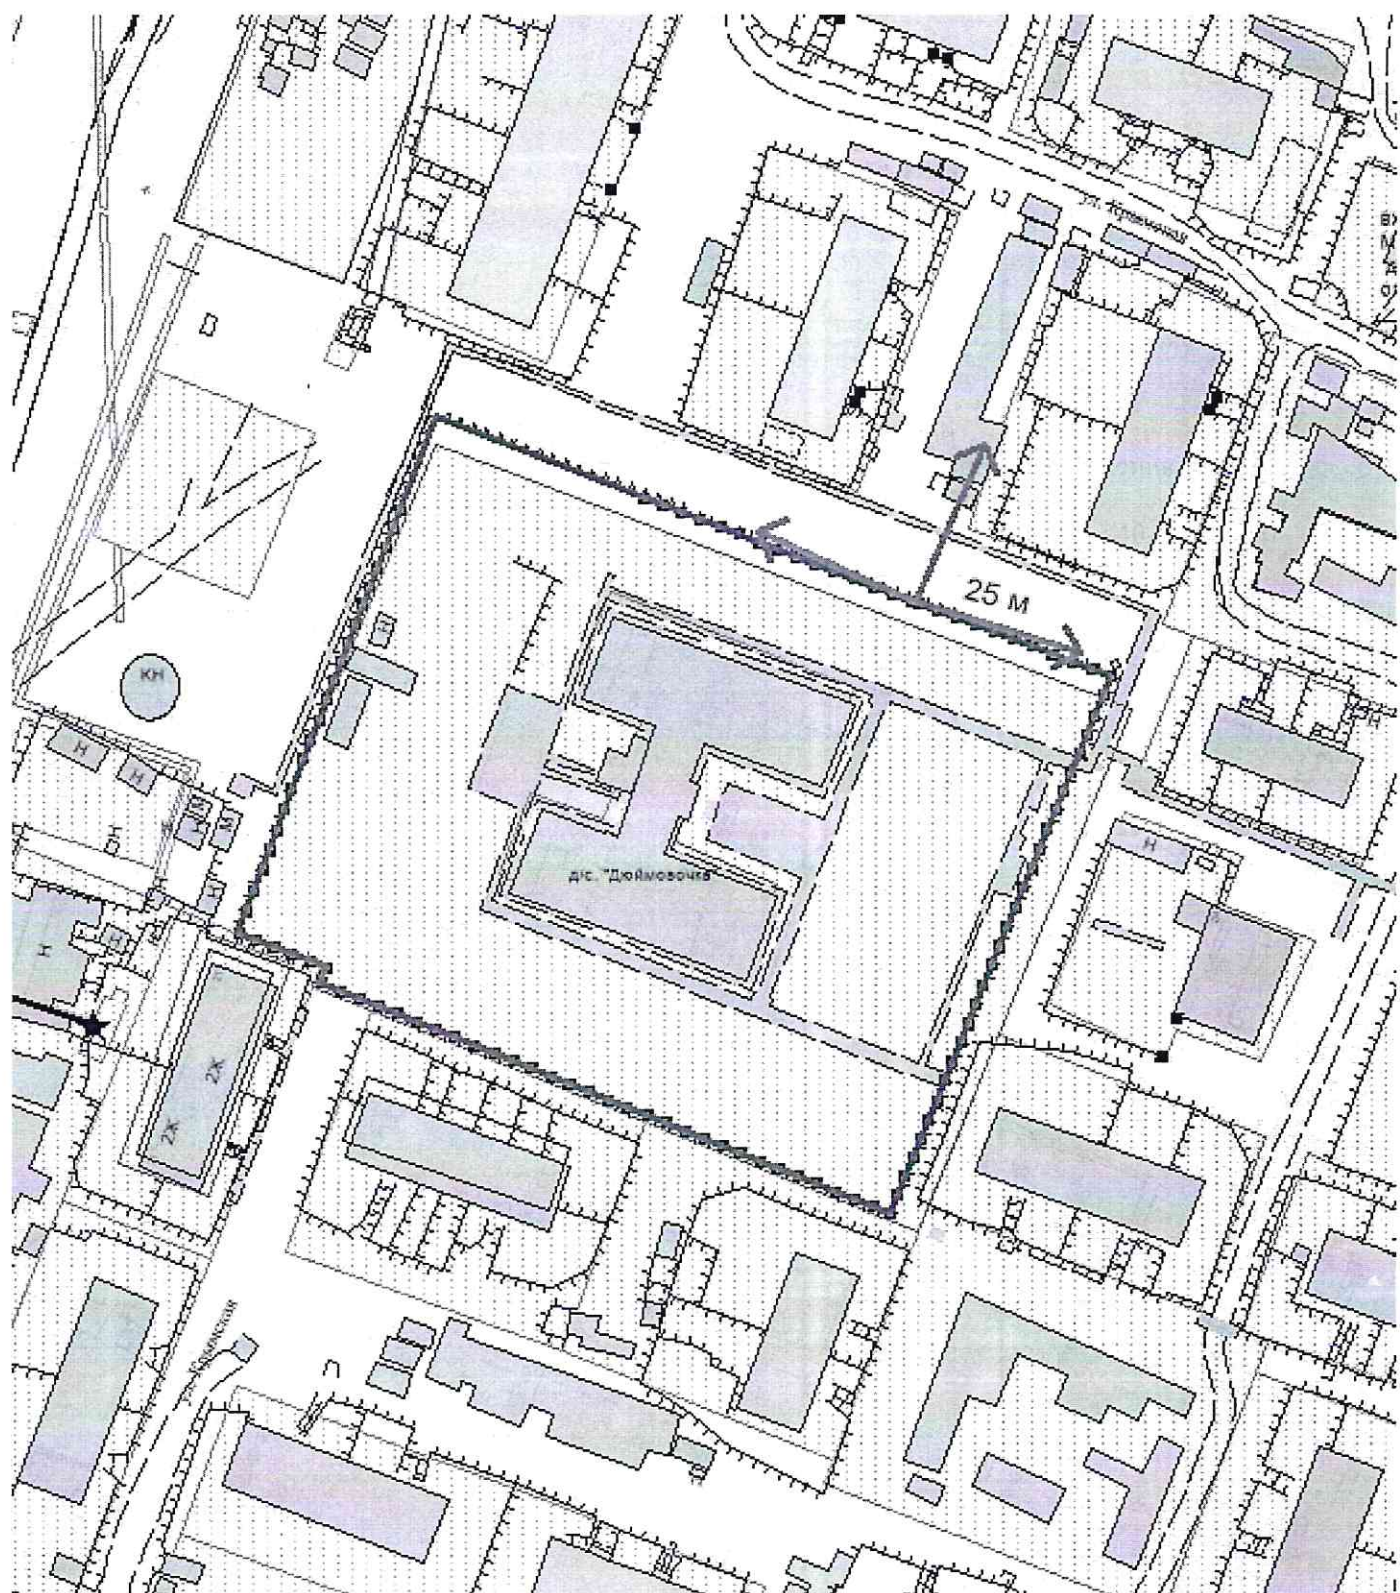

Схема границ прилегающих территорий
Муниципального бюджетного дошкольного образовательного учреждения
«Детский сад общеразвивающего вида "Дюймовочка"»
ХМАО – Югра, Октябрьский район, пгт. Приобье, ул. Крымская, д.40

1. → Расстояние от входа на прилегающую территорию
   — Граница прилегающей территории