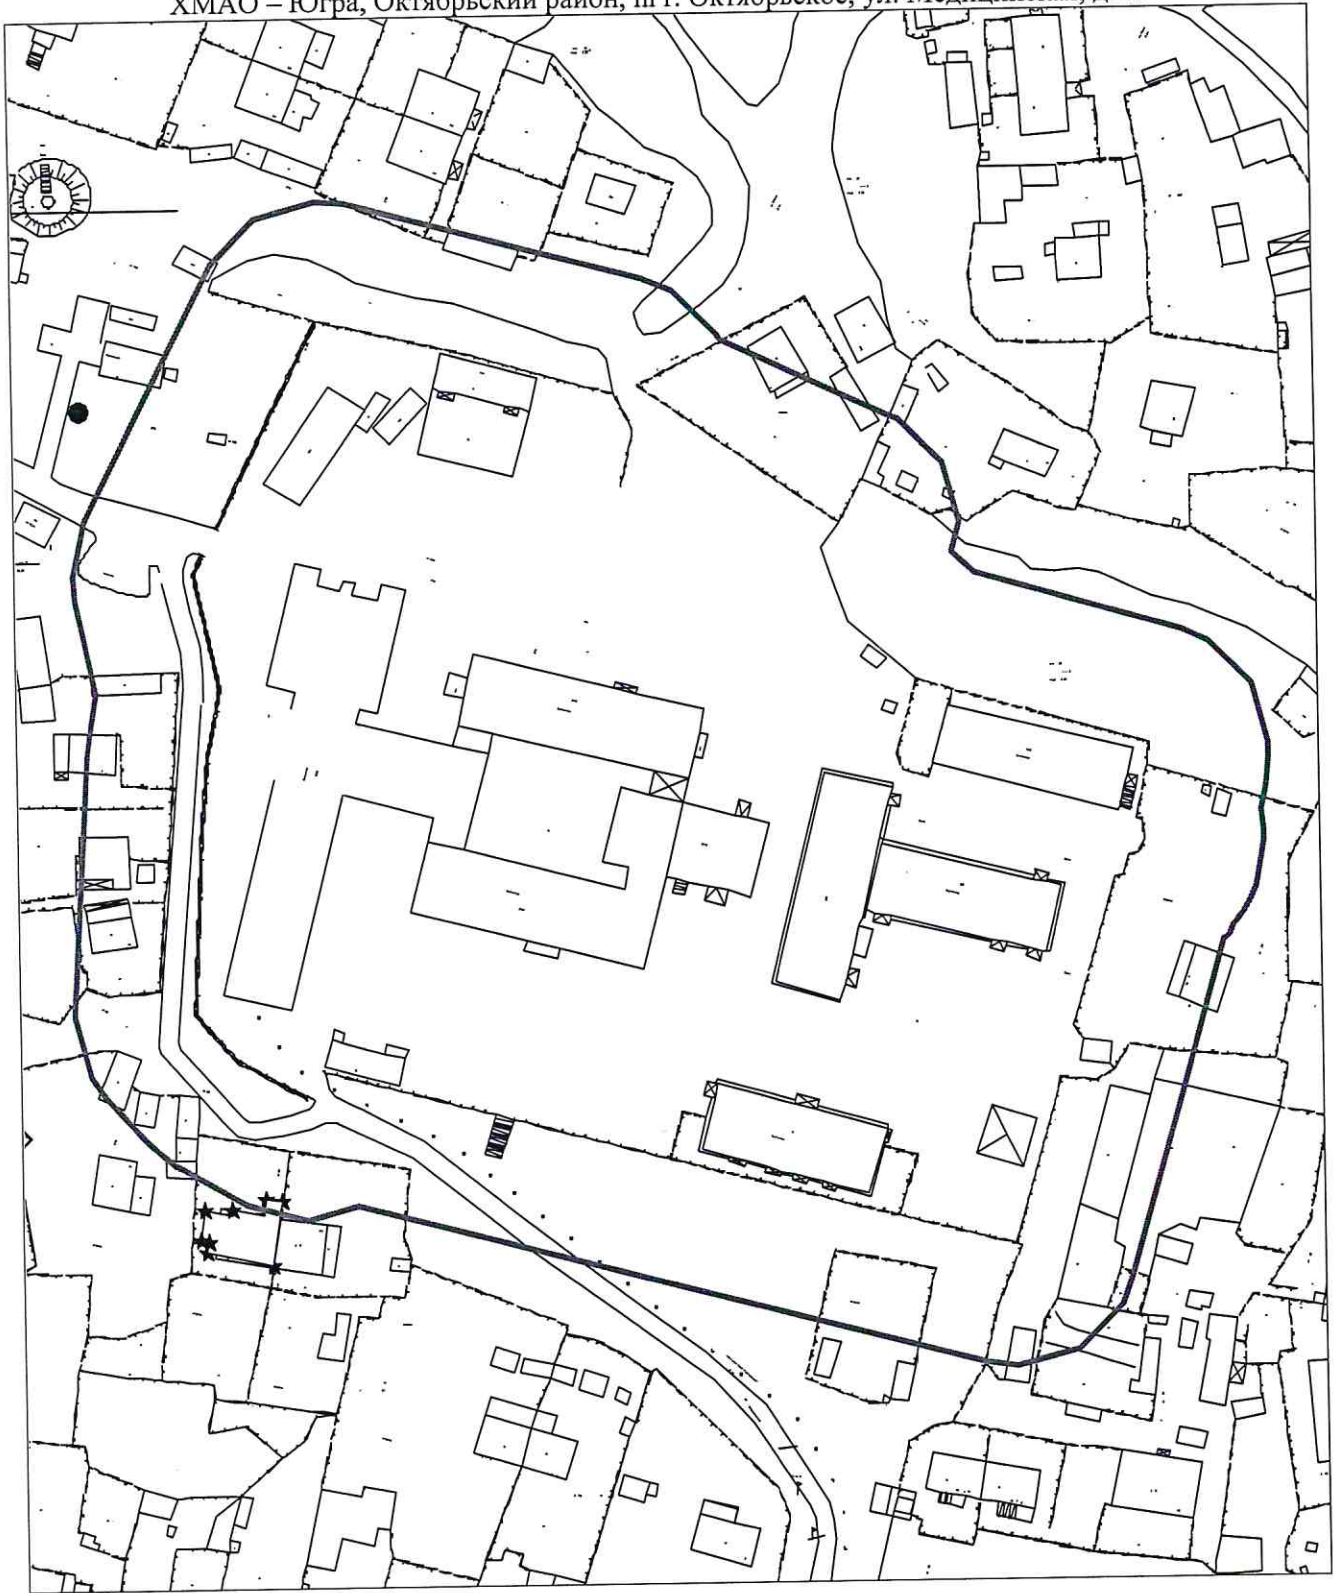

6
2

Схема границ прилегающих территорий
Бюджетного учреждения Ханты-Мансийского Автономного Округа – Югры
«Октябрьская районная Больница»
ХМАО – Югра, Октябрьский район, пгт. Октябрьское, ул. Медицинская, д.4а

— 25 метровая зона от прилегающей территории