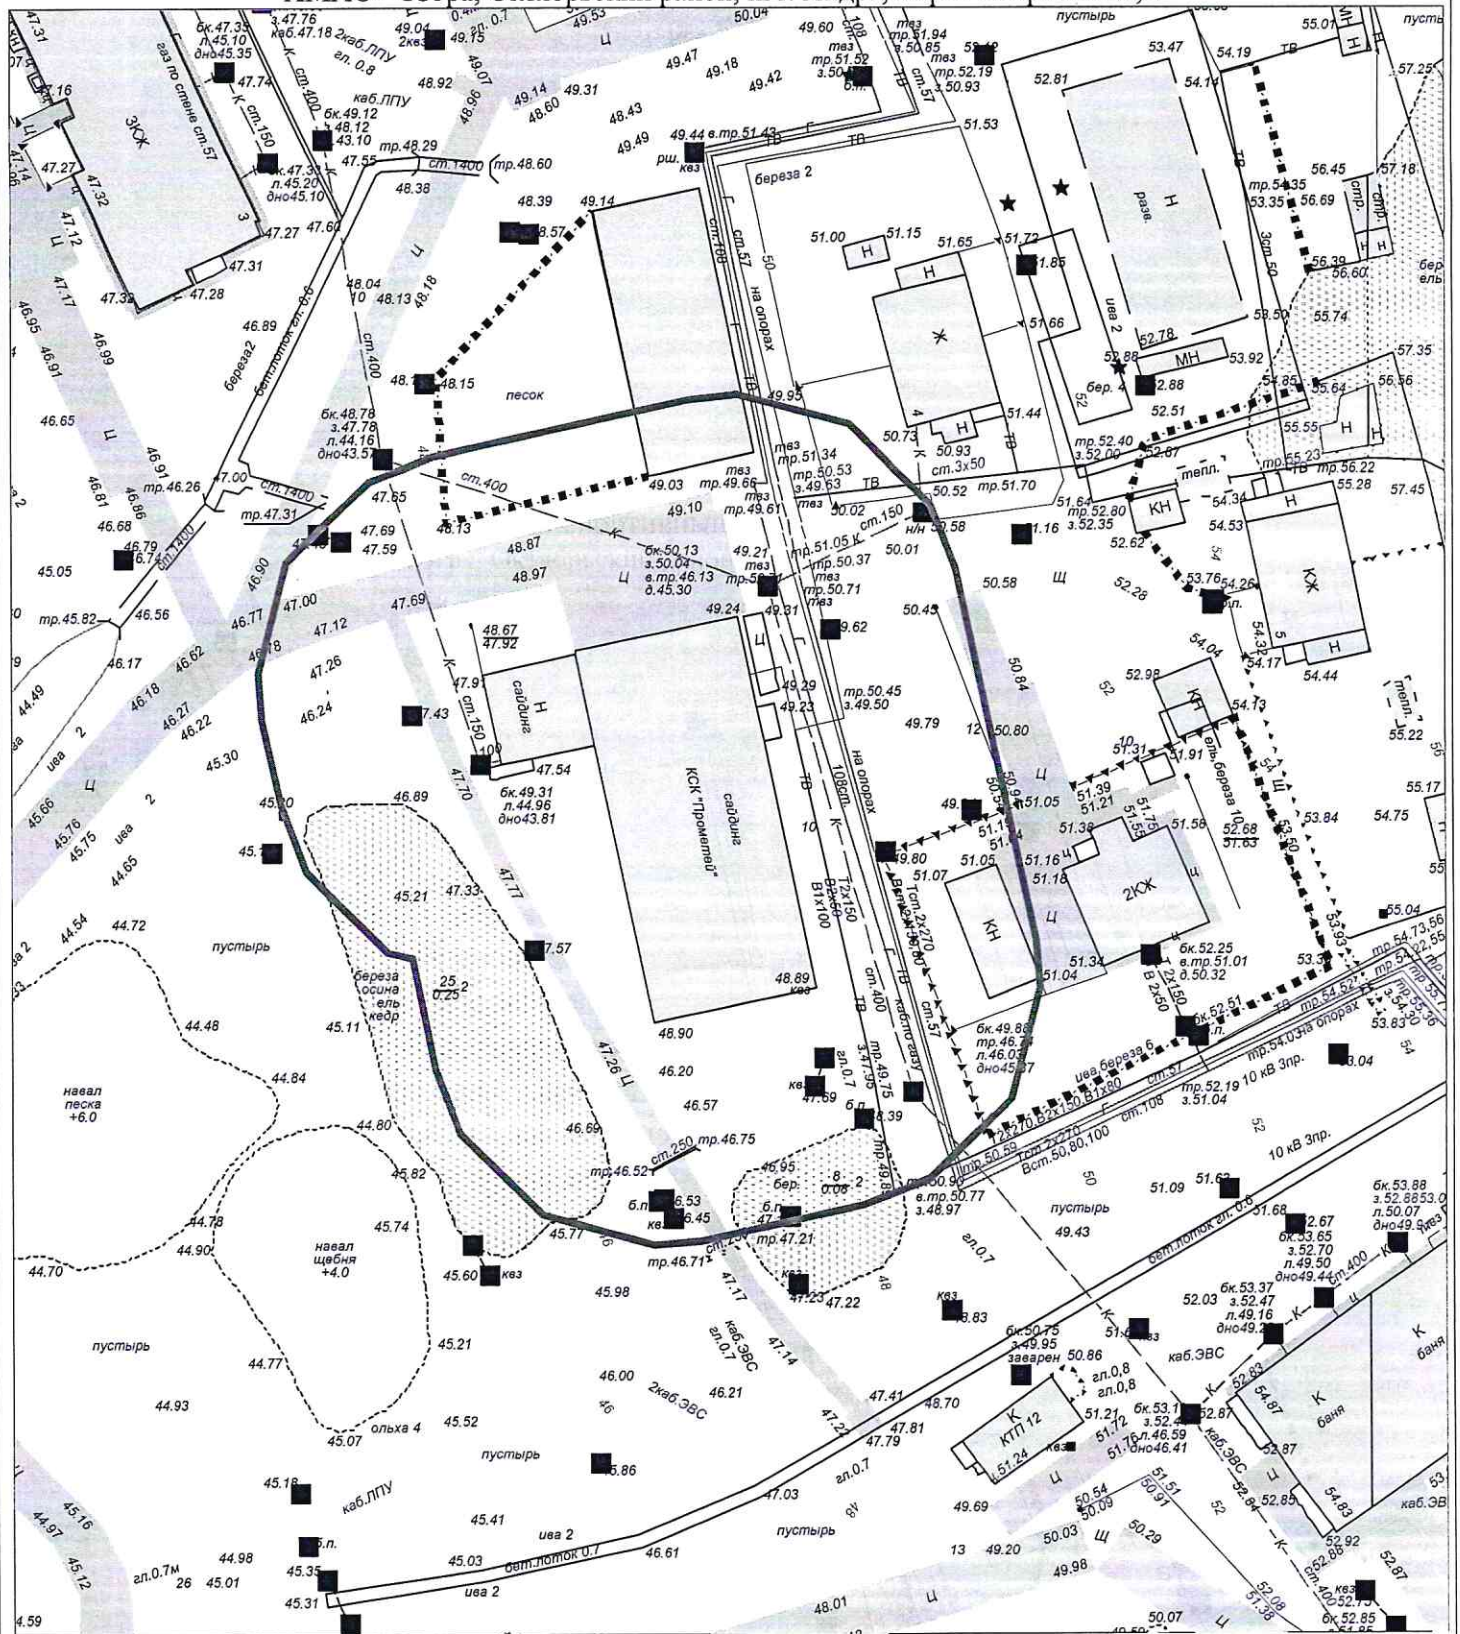

Схема границ прилегающих территорий
Культурно-спортивный комплекс «Прометей»
ХМАО – Югра, Октябрьский район, пгт. Андра, мкр-н Спортивный, 3

— 25 метровая зона от прилегающей территории