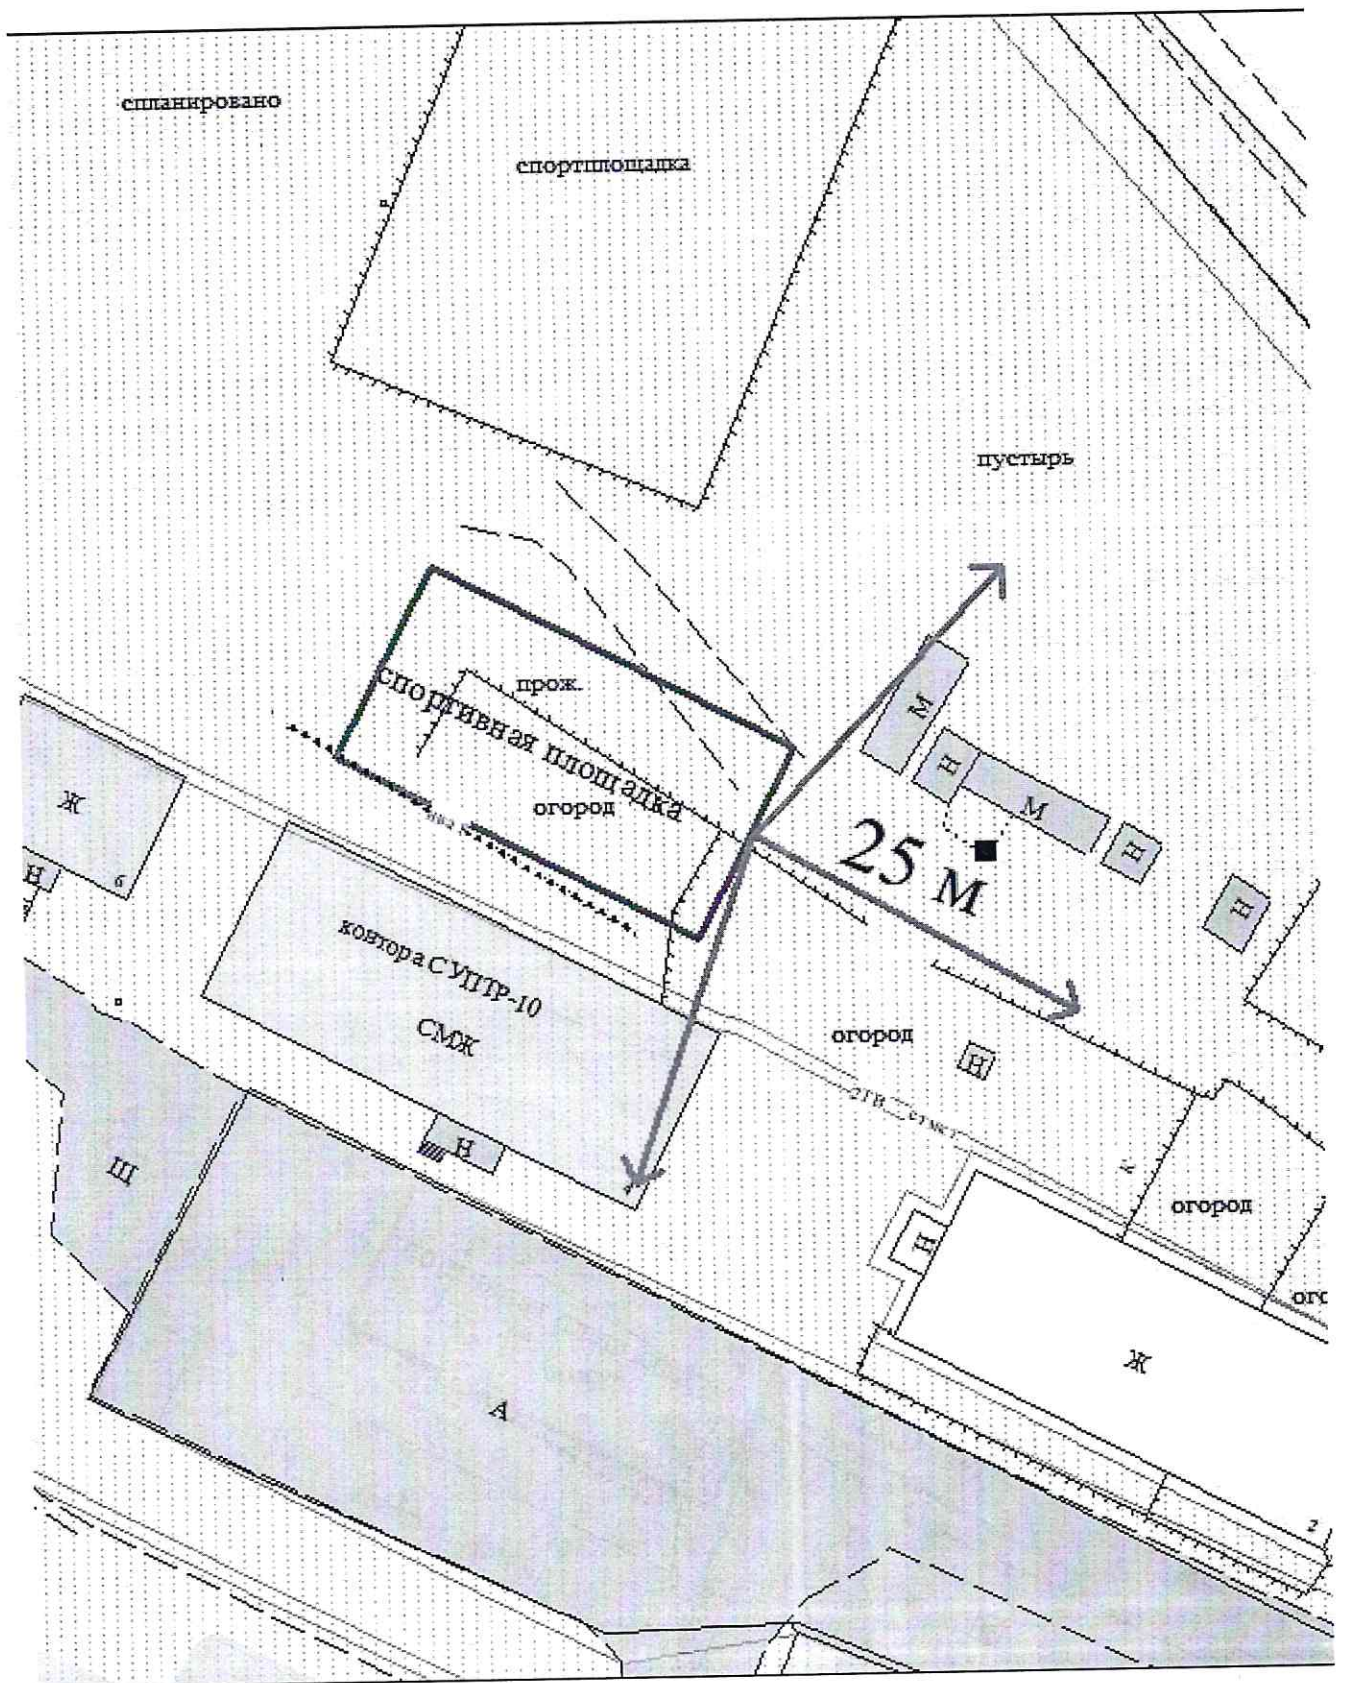

Схема границ прилегающих территорий
спортивной площадки
ХМАО – Югра, Октябрьский район, пгт. Приобье, пер. Лесной, 6

1. → Расстояние от входа на прилегающую территорию
   — Граница прилегающей территории