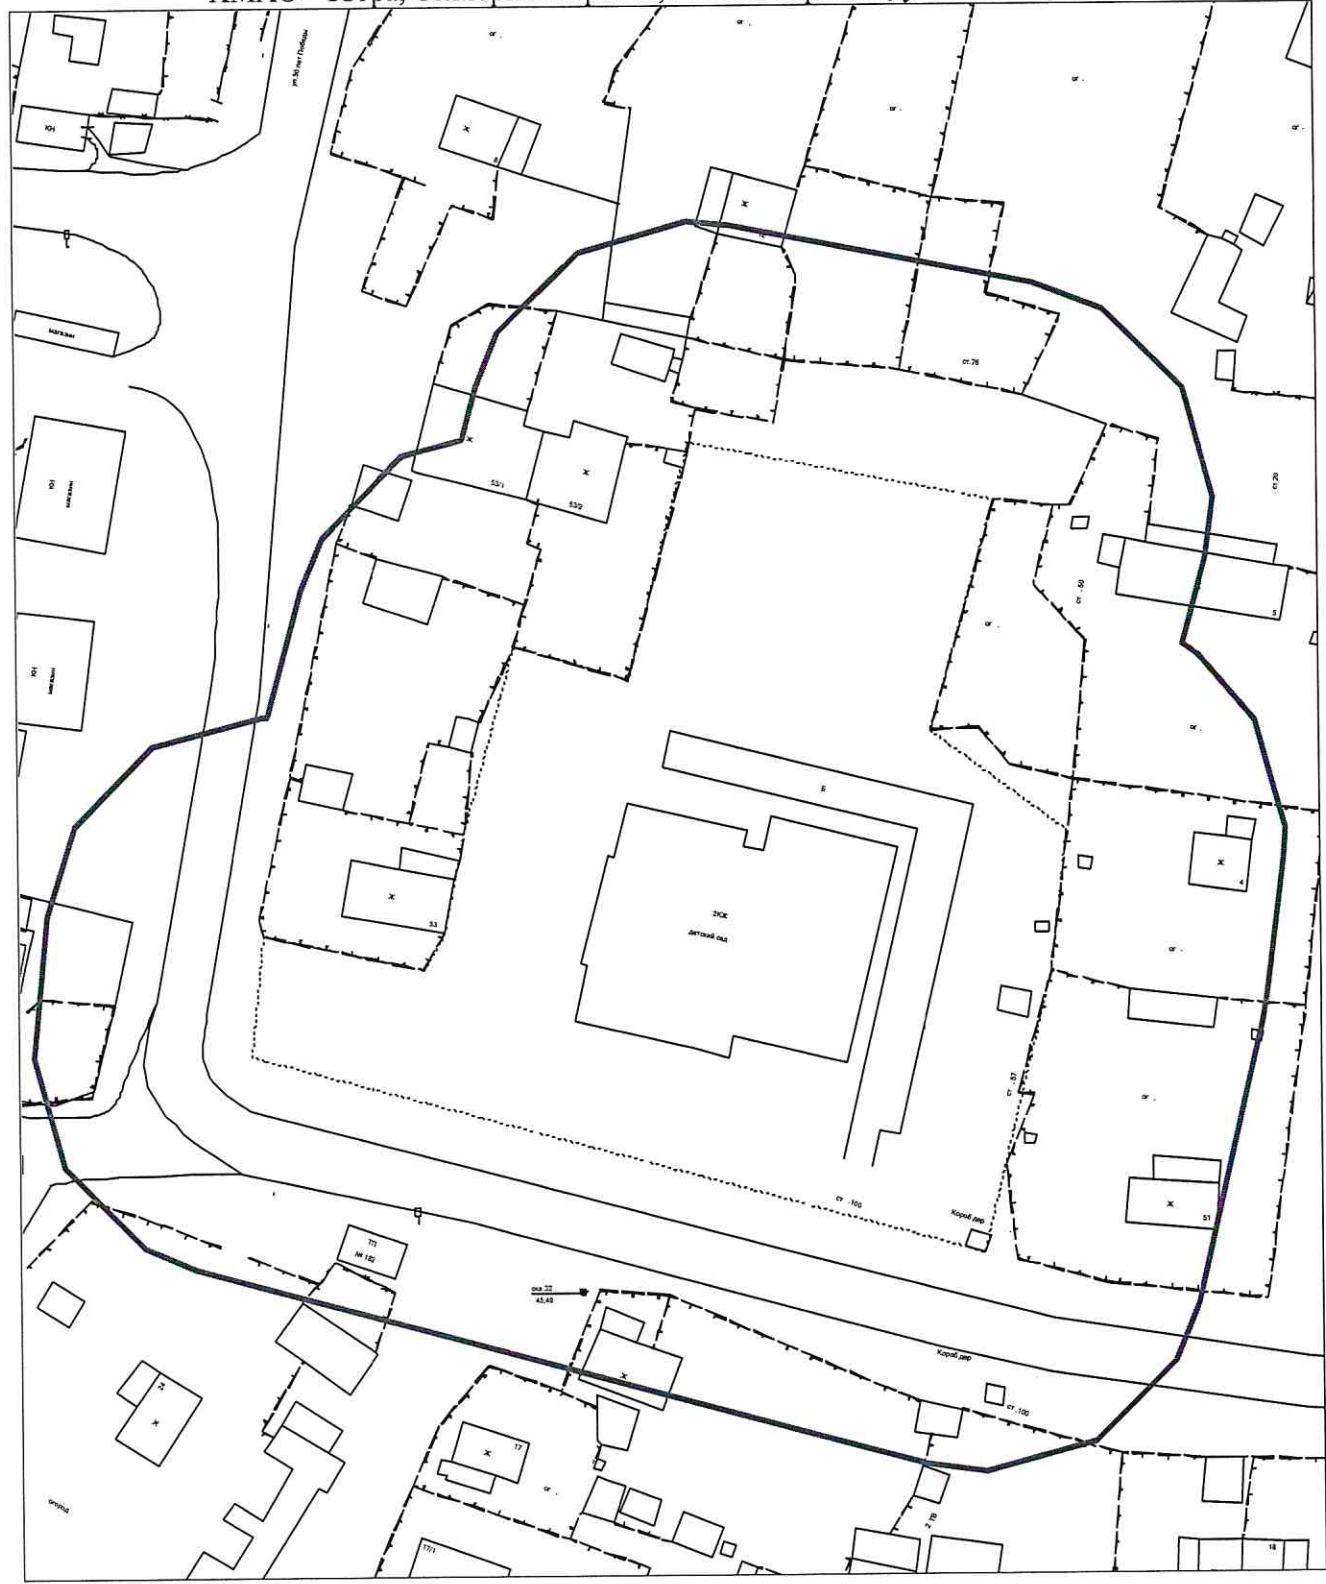

Схема границ прилегающих территорий
Муниципального бюджетного дошкольного образовательного учреждения
«Детский сад общеразвивающего вида «Солнышко» пгт. Октябрьское
ХМАО – Югра, Октябрьский район, пгт. Октябрьское, ул. Чапаева, д.53

————— 25 метровая зона от прилегающей территории