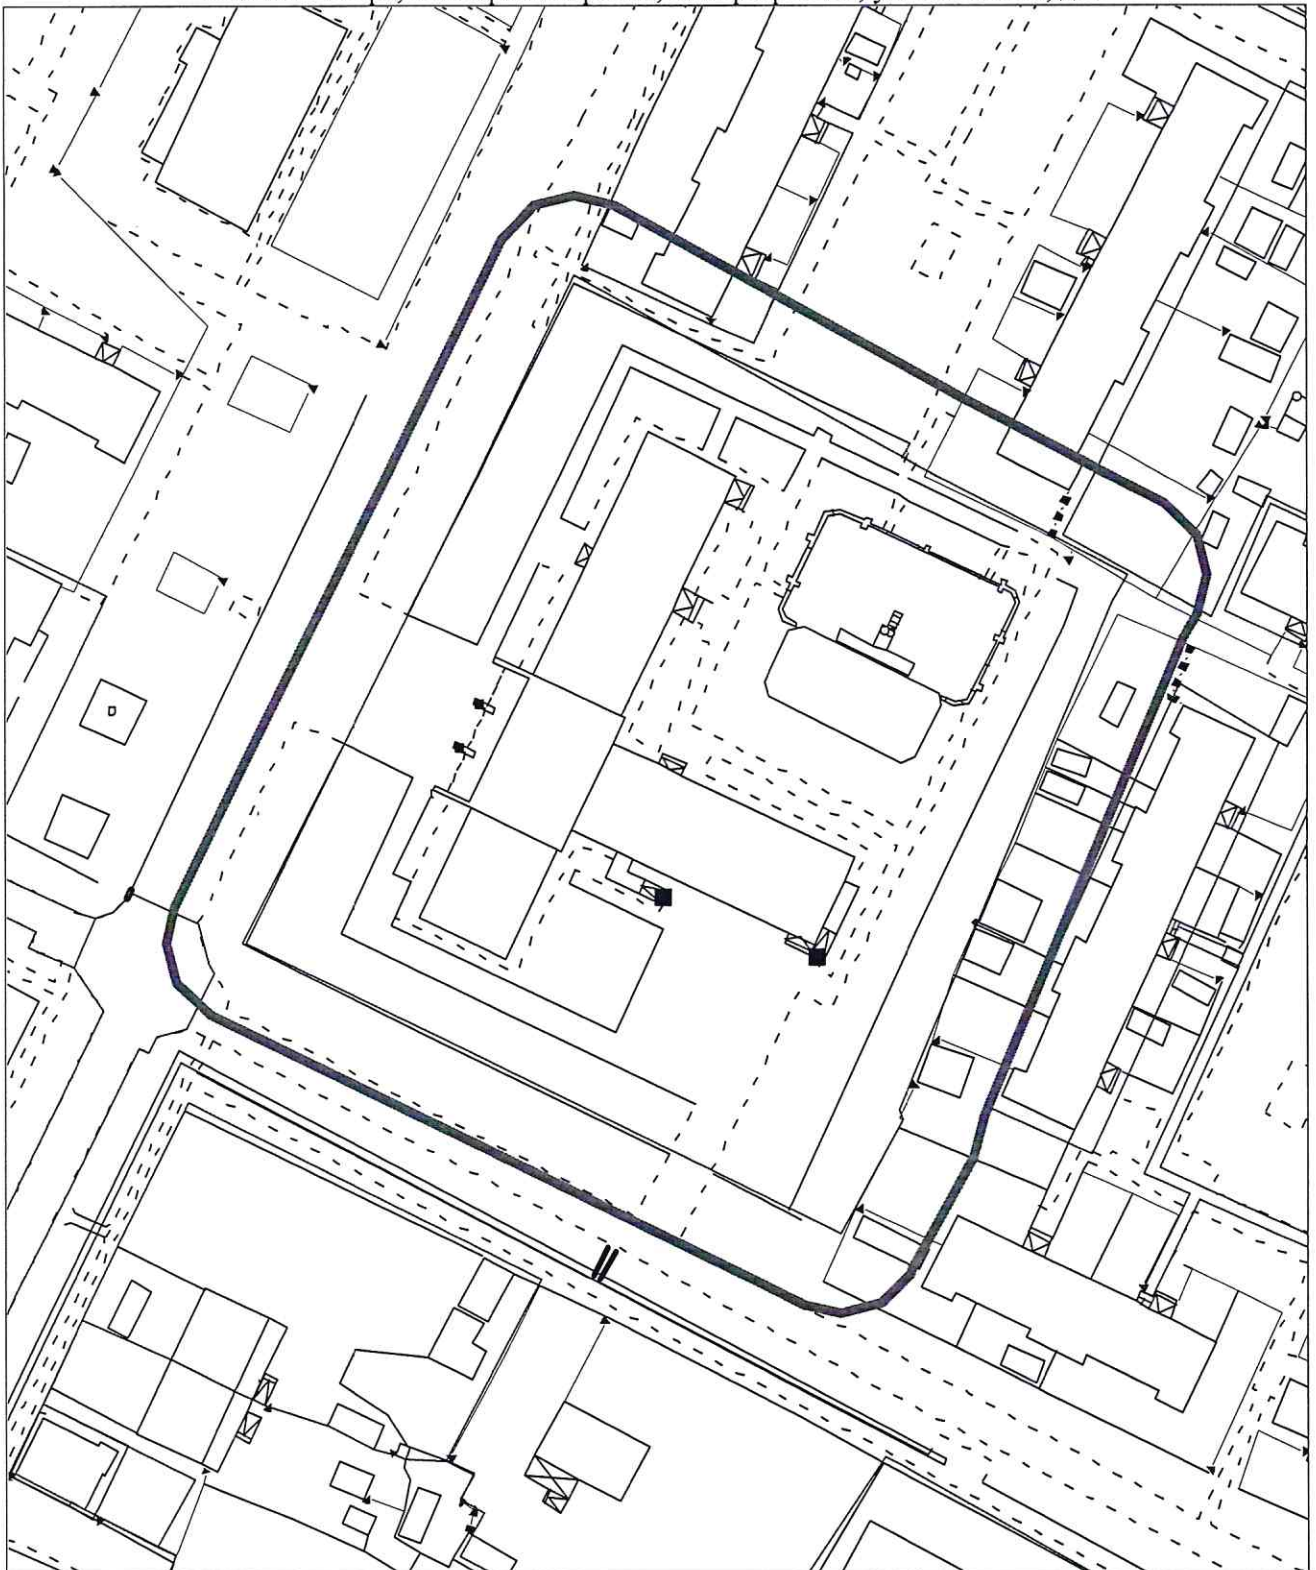

Схема границ прилегающих территорий
Культурно-спортивный комплекс «Феерия»
ХМАО – Югра, Октябрьский район, с. Перегребное, ул. Советская, д. 9

10 метровая зона от прилегающей территории