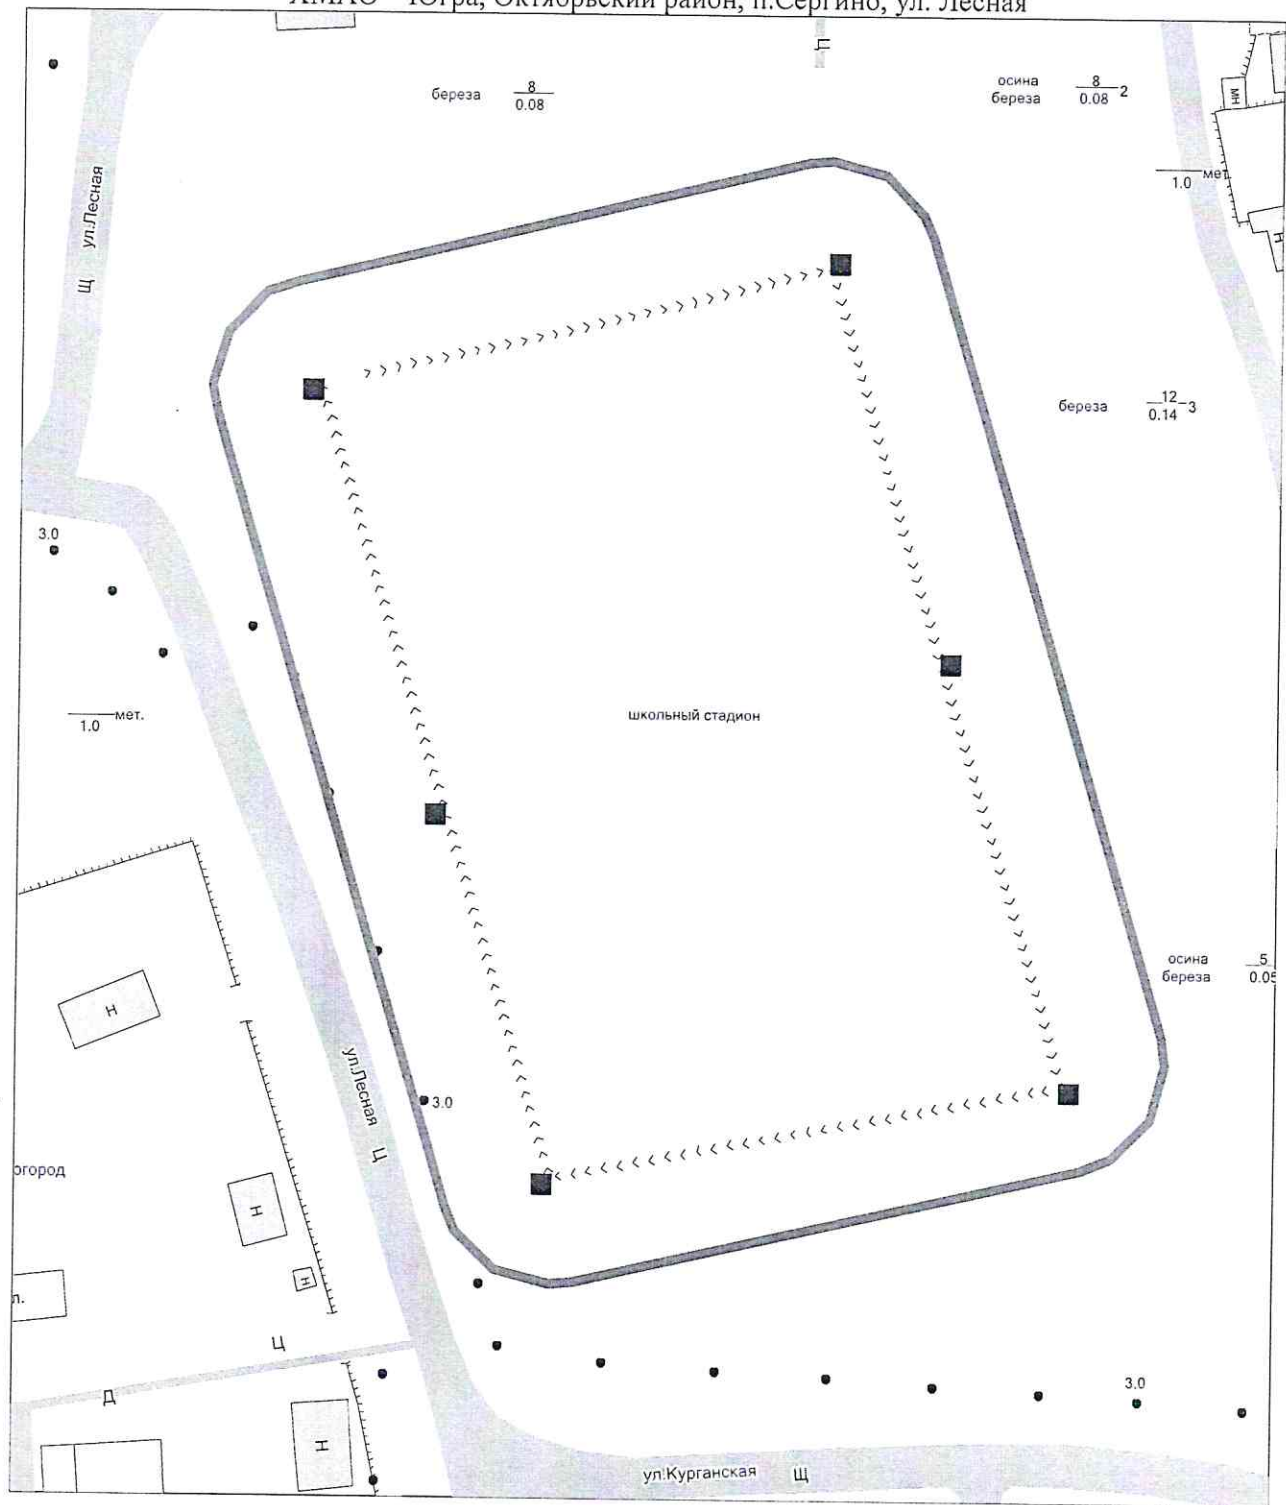

Схема границ прилегающих территорий

Школьный стадион
ХМАО – Югра, Октябрьский район, п.Сергино, ул. Лесная

10 метровая зона от прилегающей территории