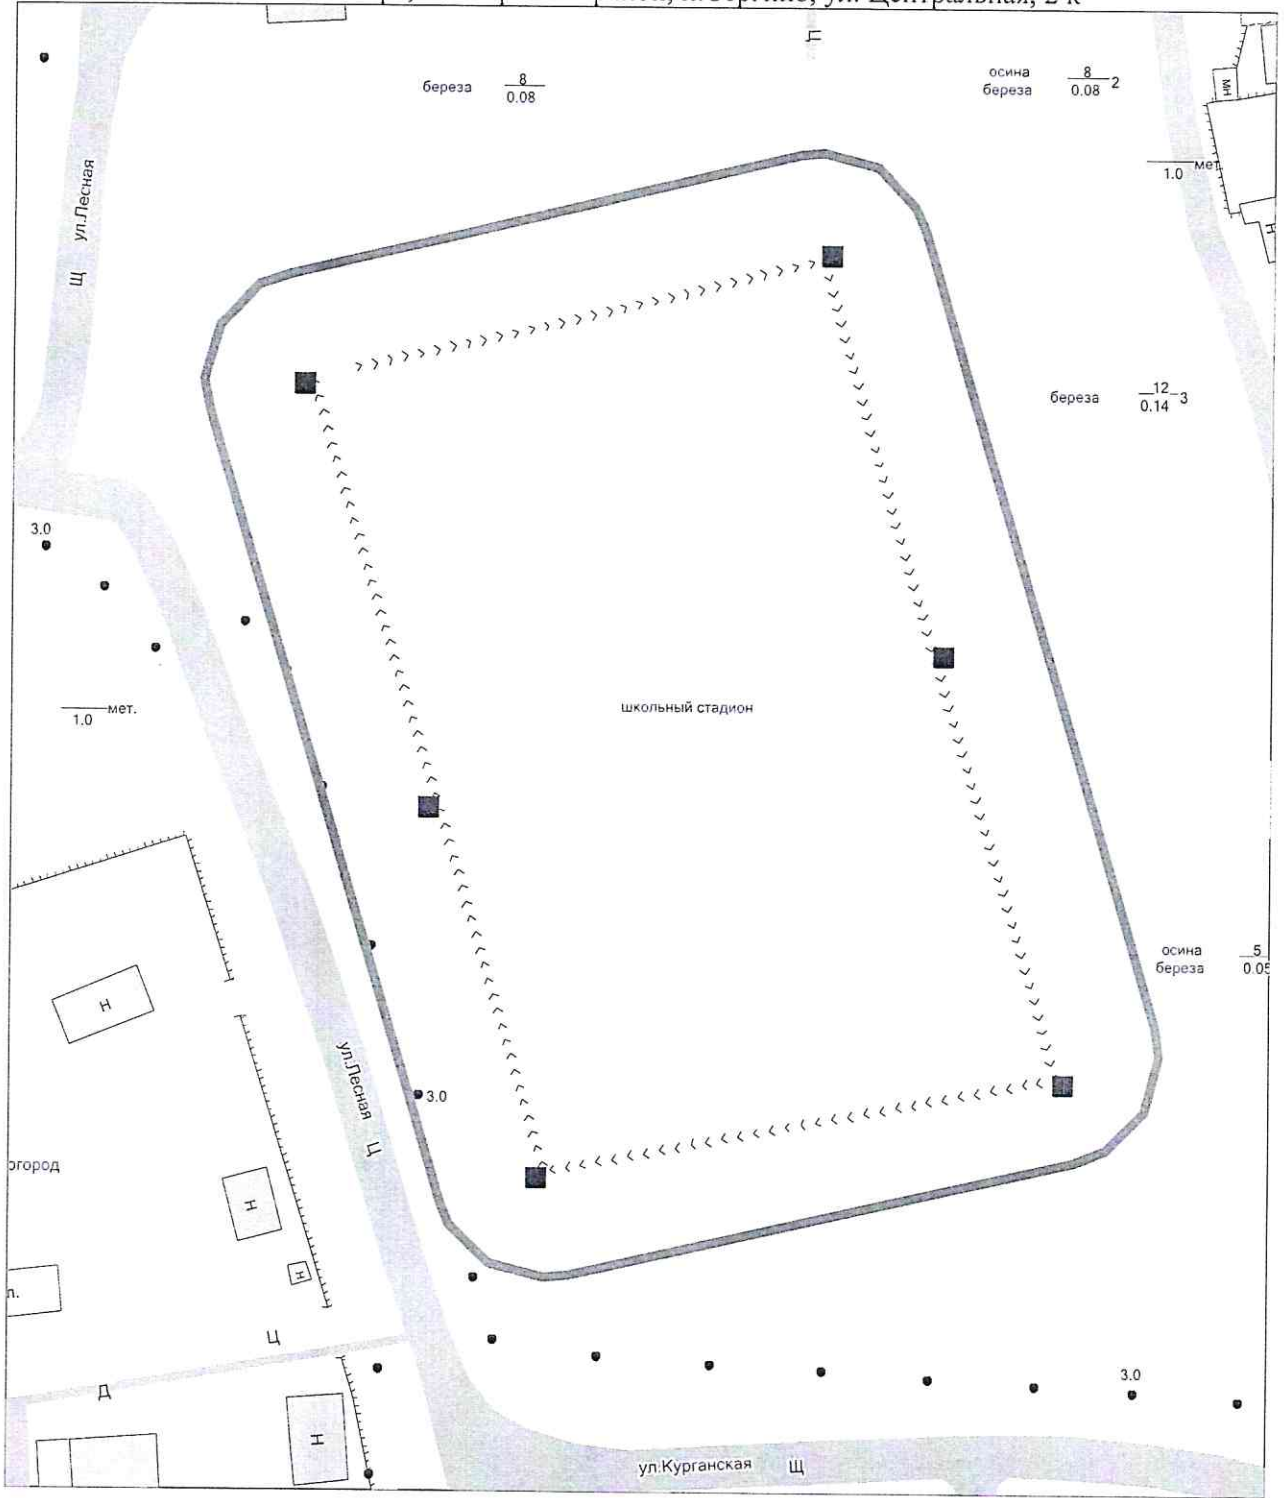

Схема границ прилегающих территорий

Универсальная площадка «Энергия»
ХМАО – Югра, Октябрьский район, п. Сергино, ул. Центральная, 2 к

10 метровая зона от прилегающей территории