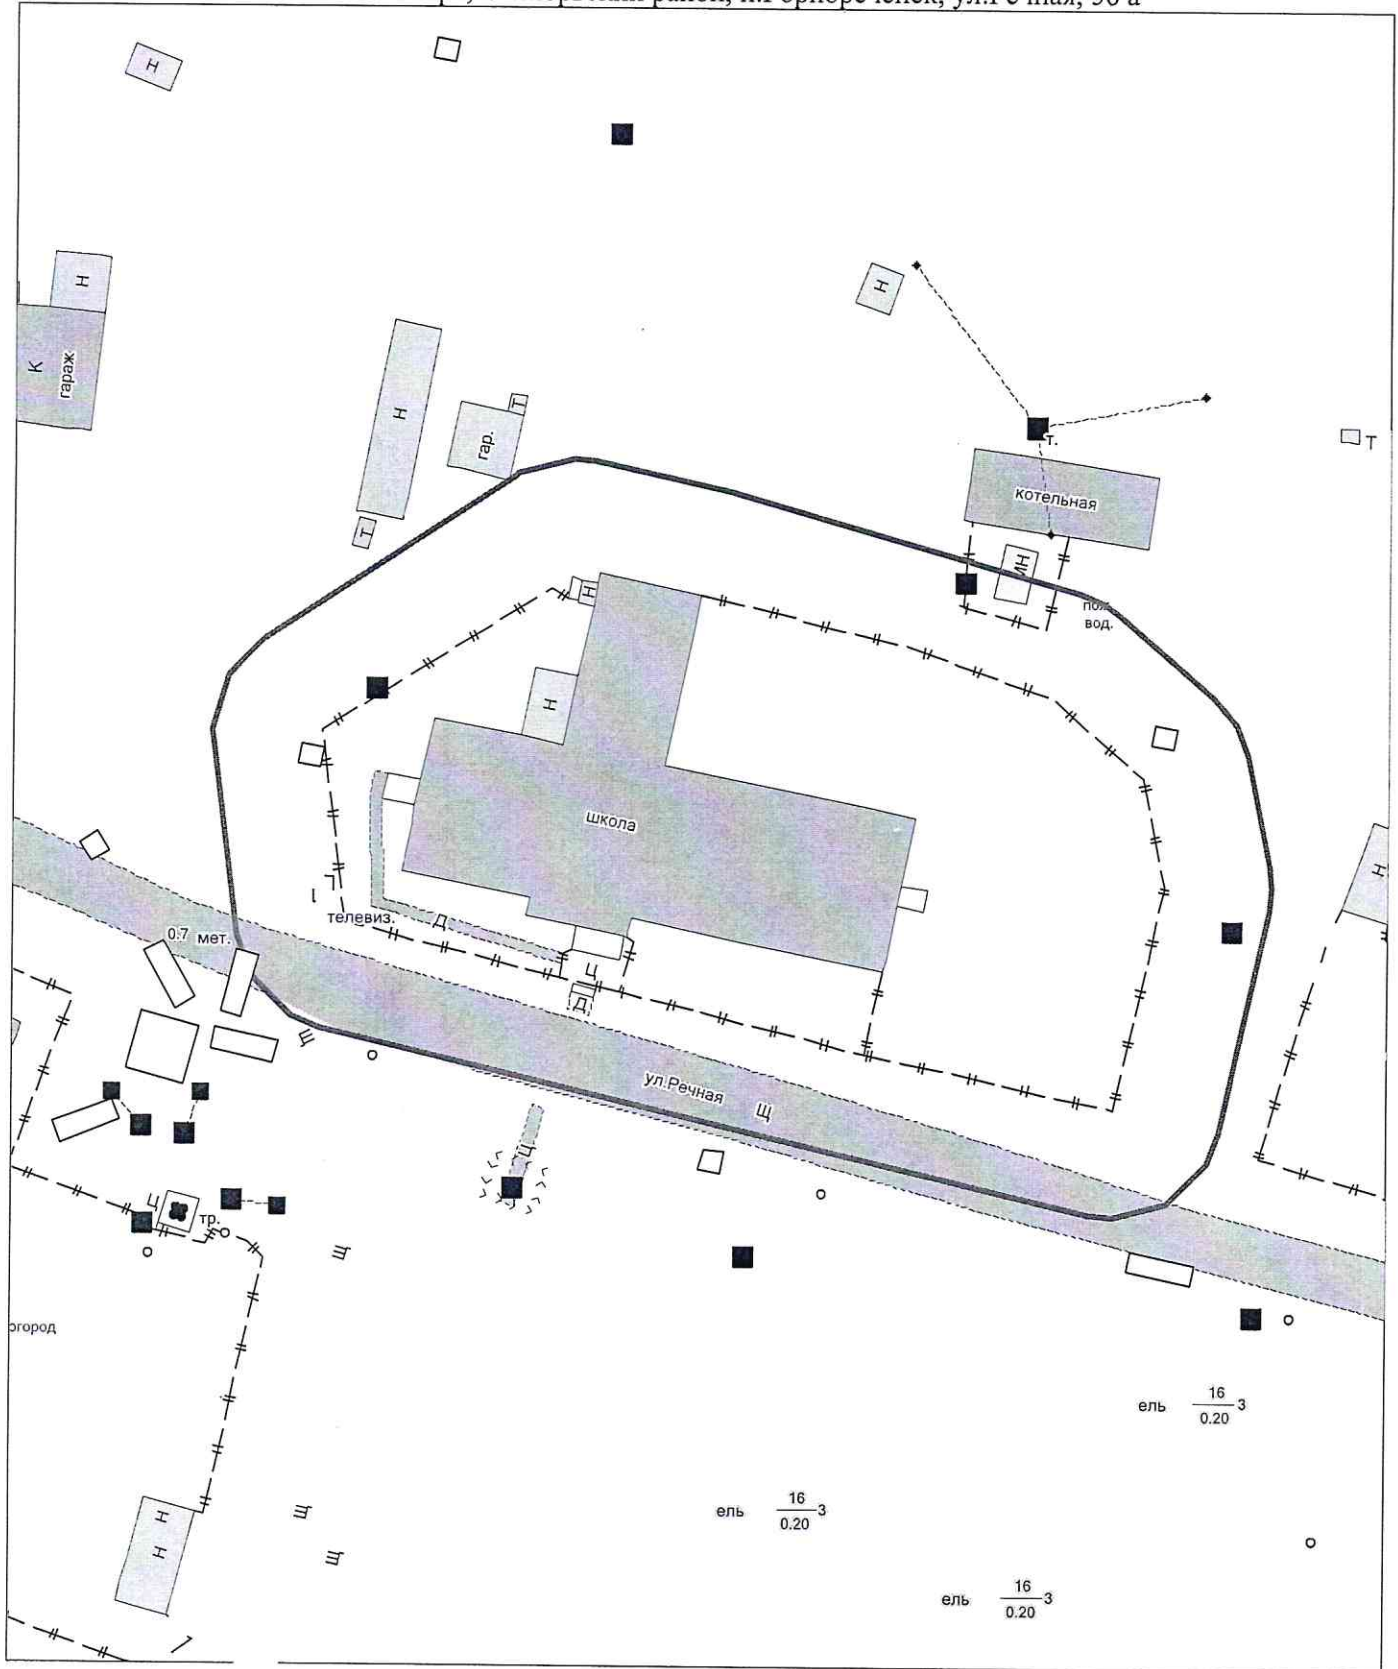

Схема границ прилегающих территорий
Муниципальное казенное общеобразовательное учреждение
«Большеулеушинская средняя общеобразовательная школа»
ХМАО – Югра, Октябрьский район, п.Горнореченск, ул.Речная, 56 а

10 метровая зона от прилегающей территории