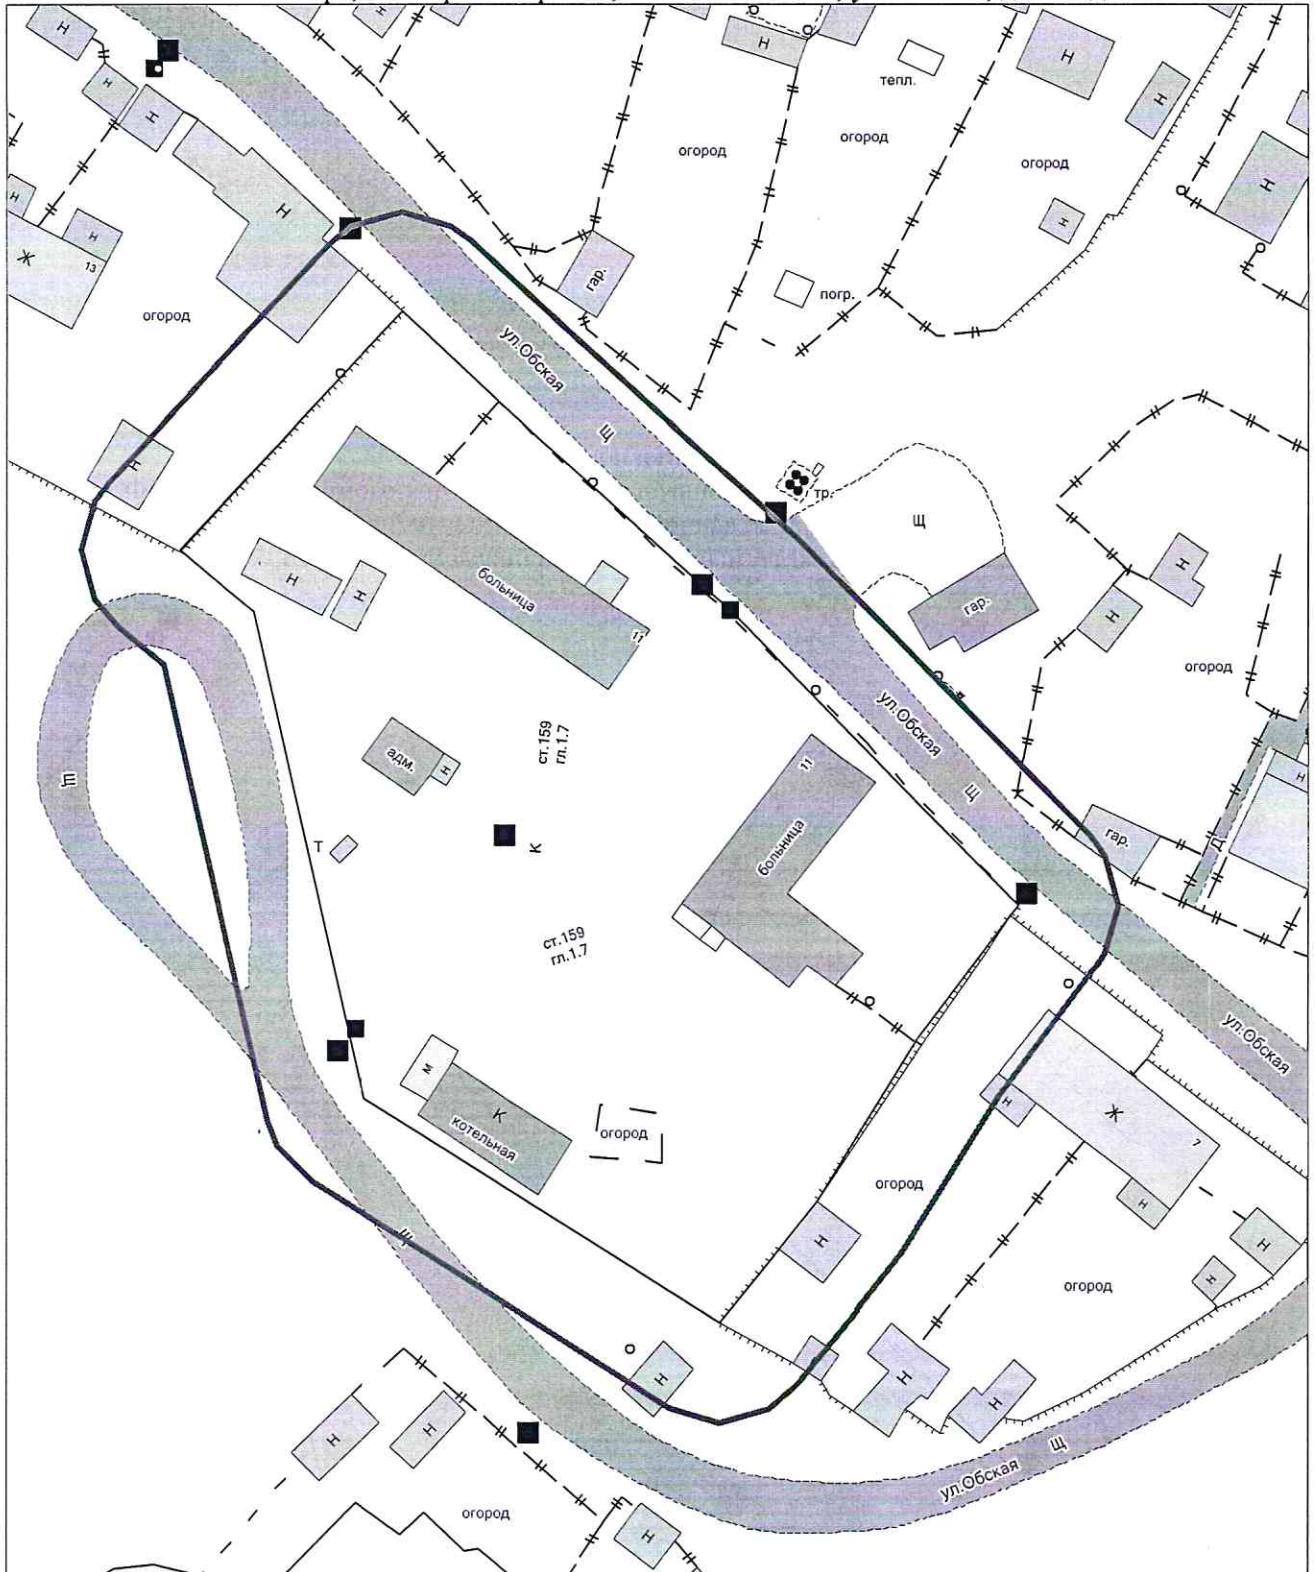

Схема границ прилегающих территорий
Филиала бюджетного учреждения Ханты-Мансийского автономного округа – Югры
«Октябрьская районная больница»
ХМАО – Югра, Октябрьский район, с. Малый Атлым, ул. Обская, д. 11 и д.11а

10 метровая зона от прилегающей территории