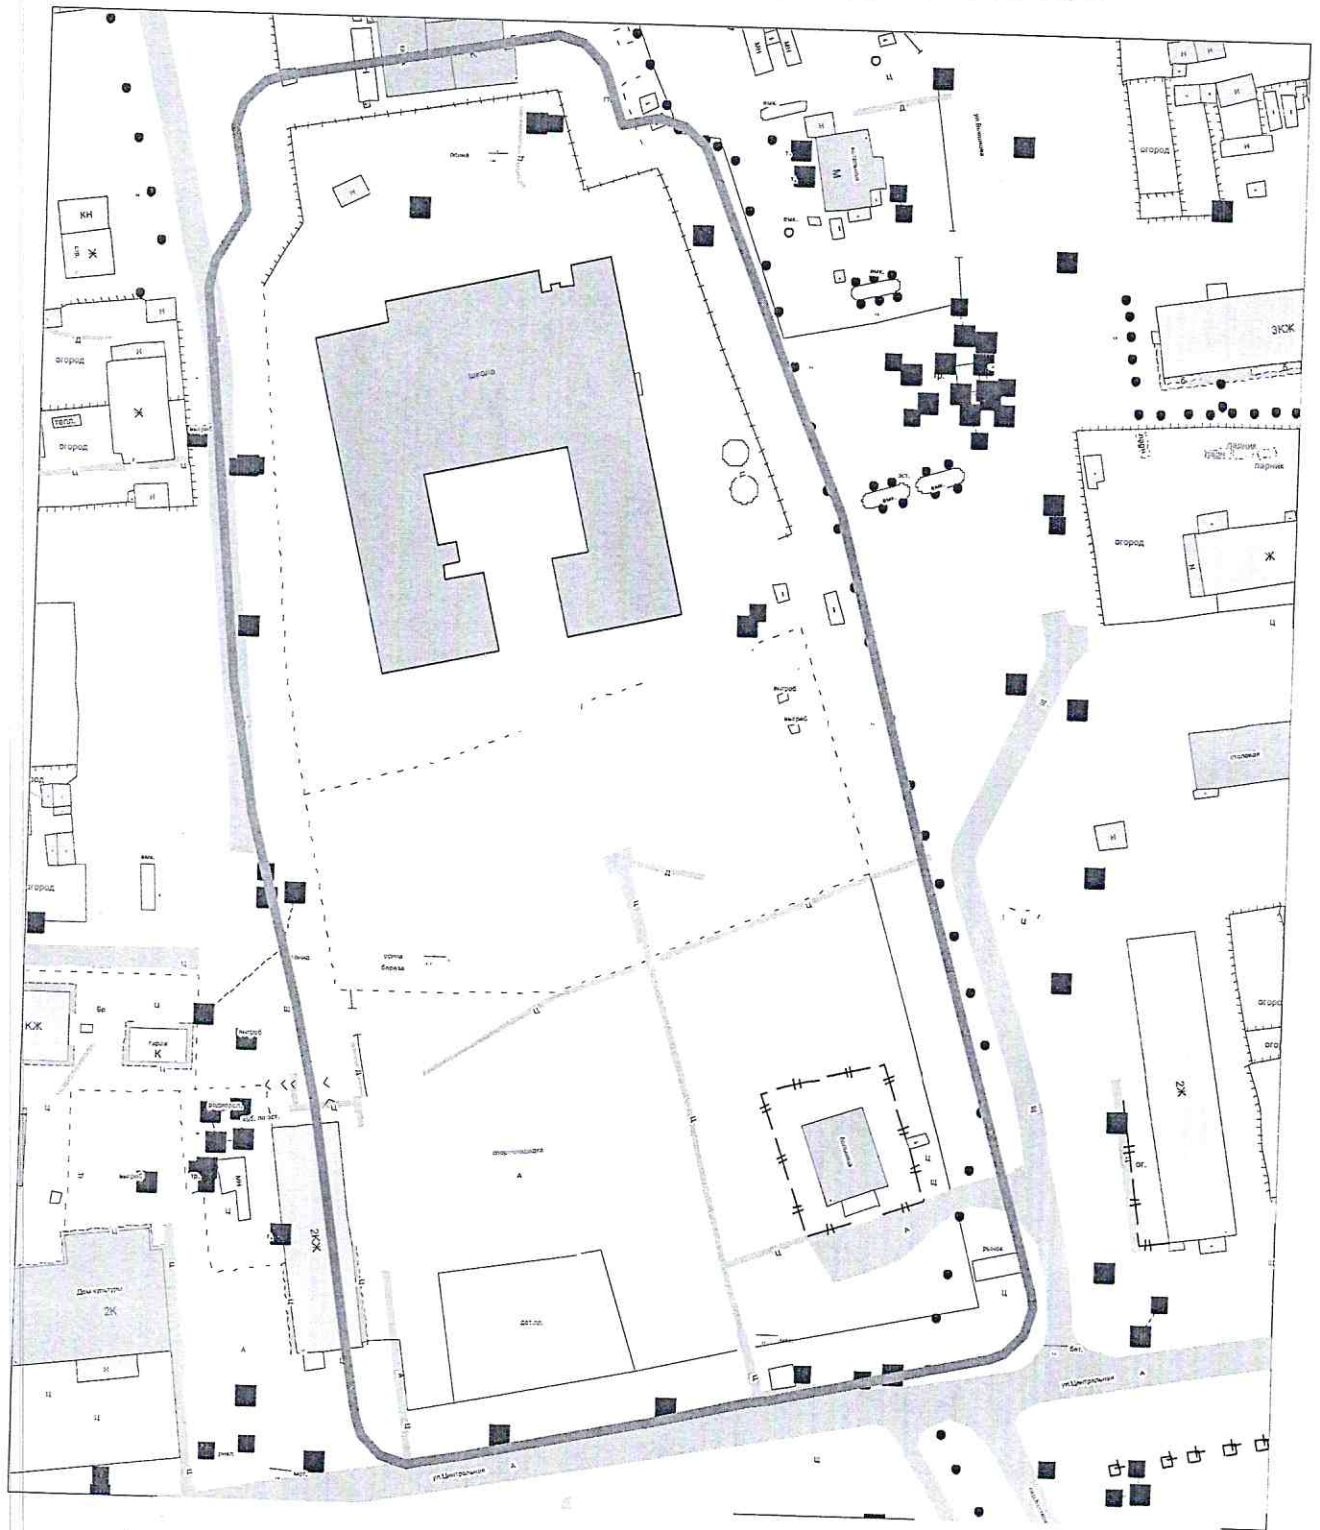

Схема границ прилегающих территорий
Муниципальное бюджетное дошкольное образовательное учреждение
«Детский сад общеразвивающего вида «Светлячок»
ХМАО – Югра, Октябрьский район, п.Сергино, ул. Центральная, 8а

10 метровая зона от прилегающей территории