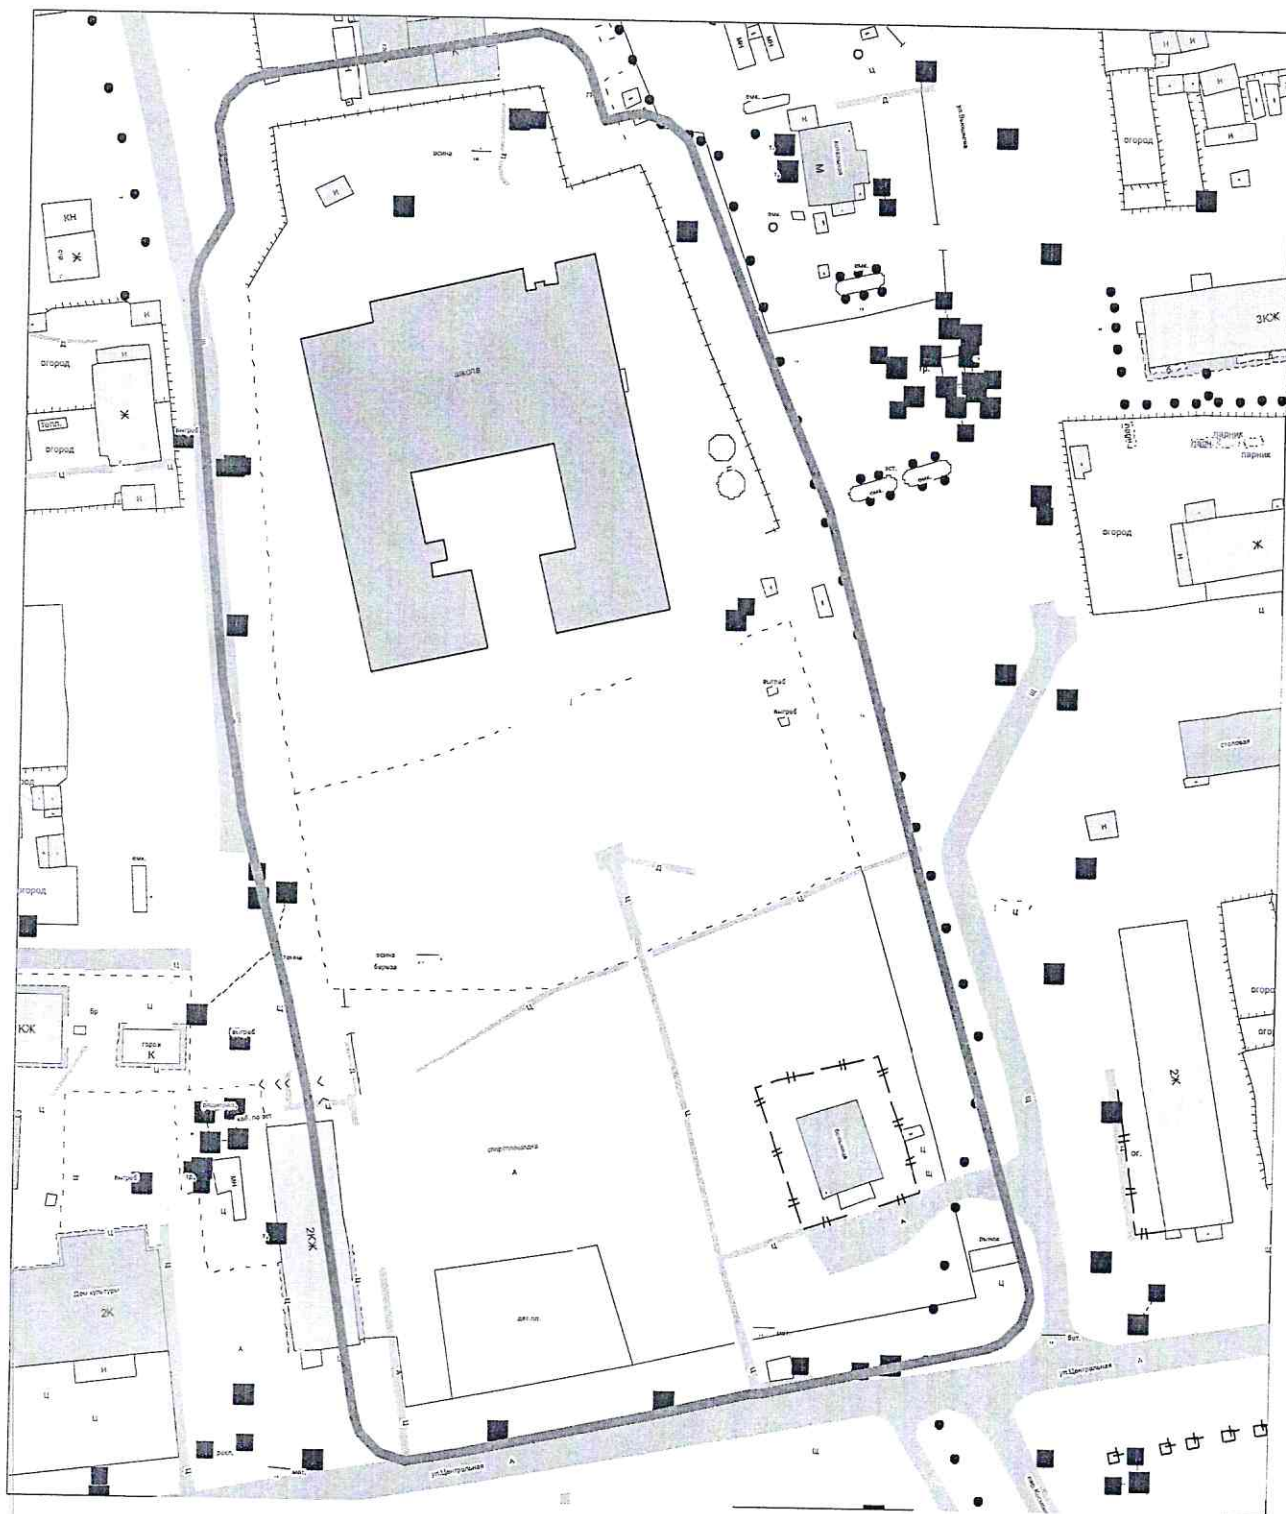

Схема границ прилегающих территорий

Муниципальное казенное общеобразовательное учреждение
«Сергинская средняя общеобразовательная школа имени героя Советского союза Николая Ивановича Сирина»
ХМАО – Югра, Октябрьский район, п. Сергино, ул. Центральная, 8а

10 метровая зона от прилегающей территории