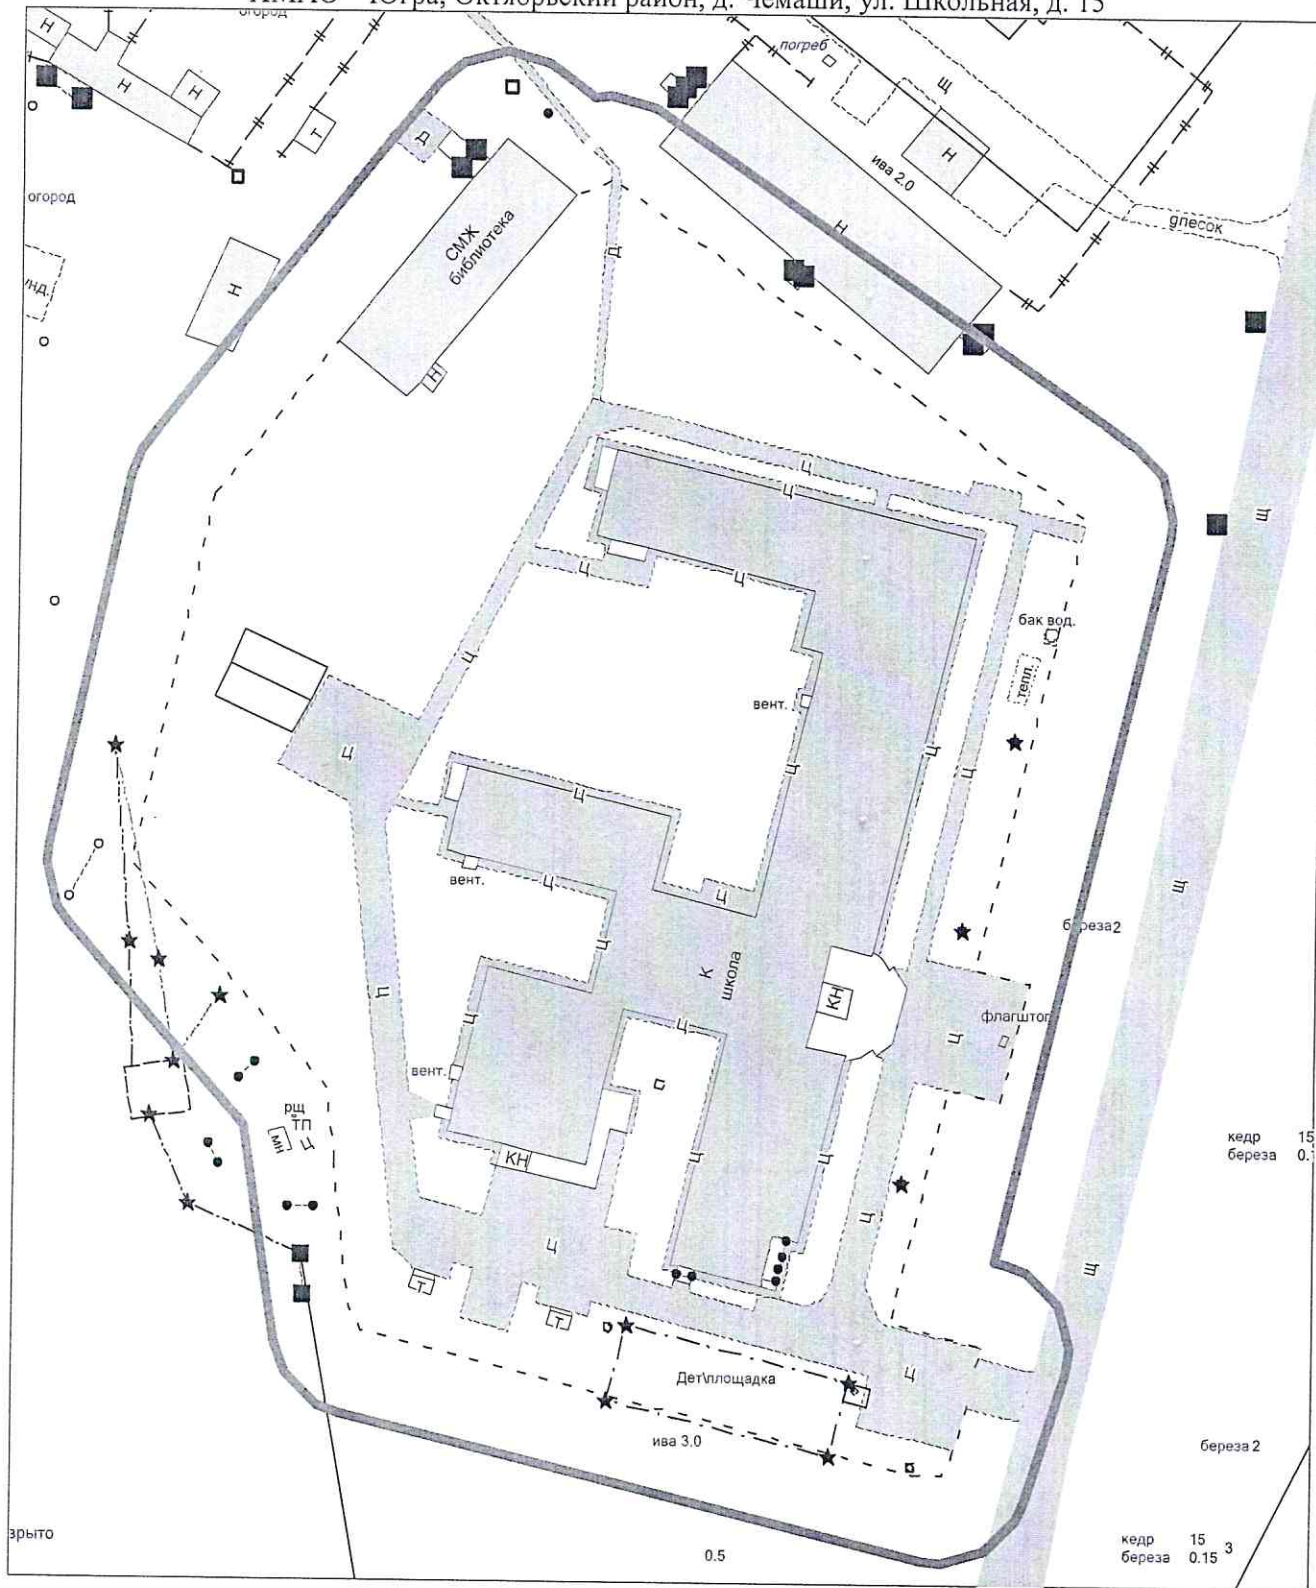

Схема границ прилегающих территорий
Муниципальное бюджетное учреждение дополнительного образования
«Дом детского творчества»
ХМАО – Югра, Октябрьский район, д. Чемаша, ул. Школьная, д. 15

10 метровая зона от прилегающей территории