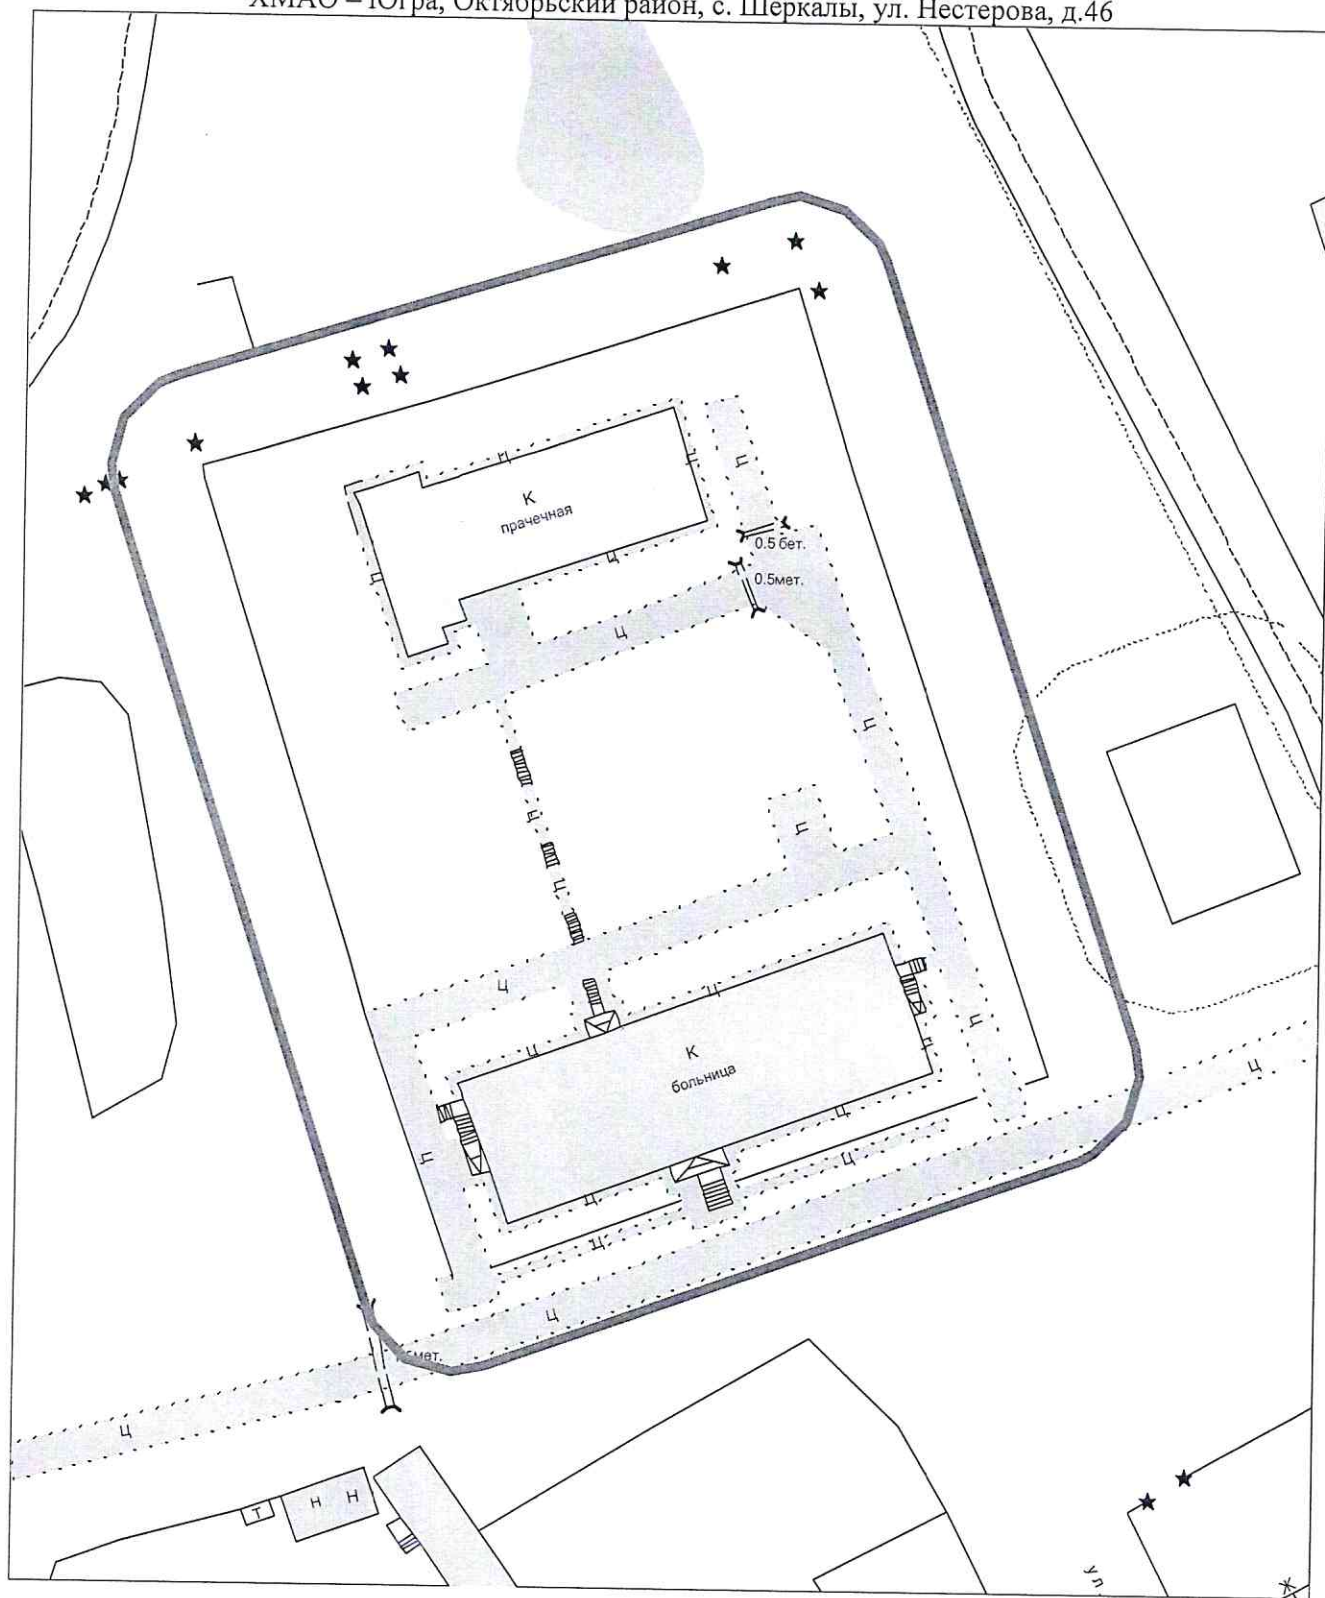

Схема границ прилегающих территорий
Филиал бюджетного учреждения Ханты-Мансийского автономного округа – Югры
«Октябрьская районная больница»
ХМАО – Югра, Октябрьский район, с. Шеркалы, ул. Нестерова, д.46

10 метровая зона от прилегающей территории