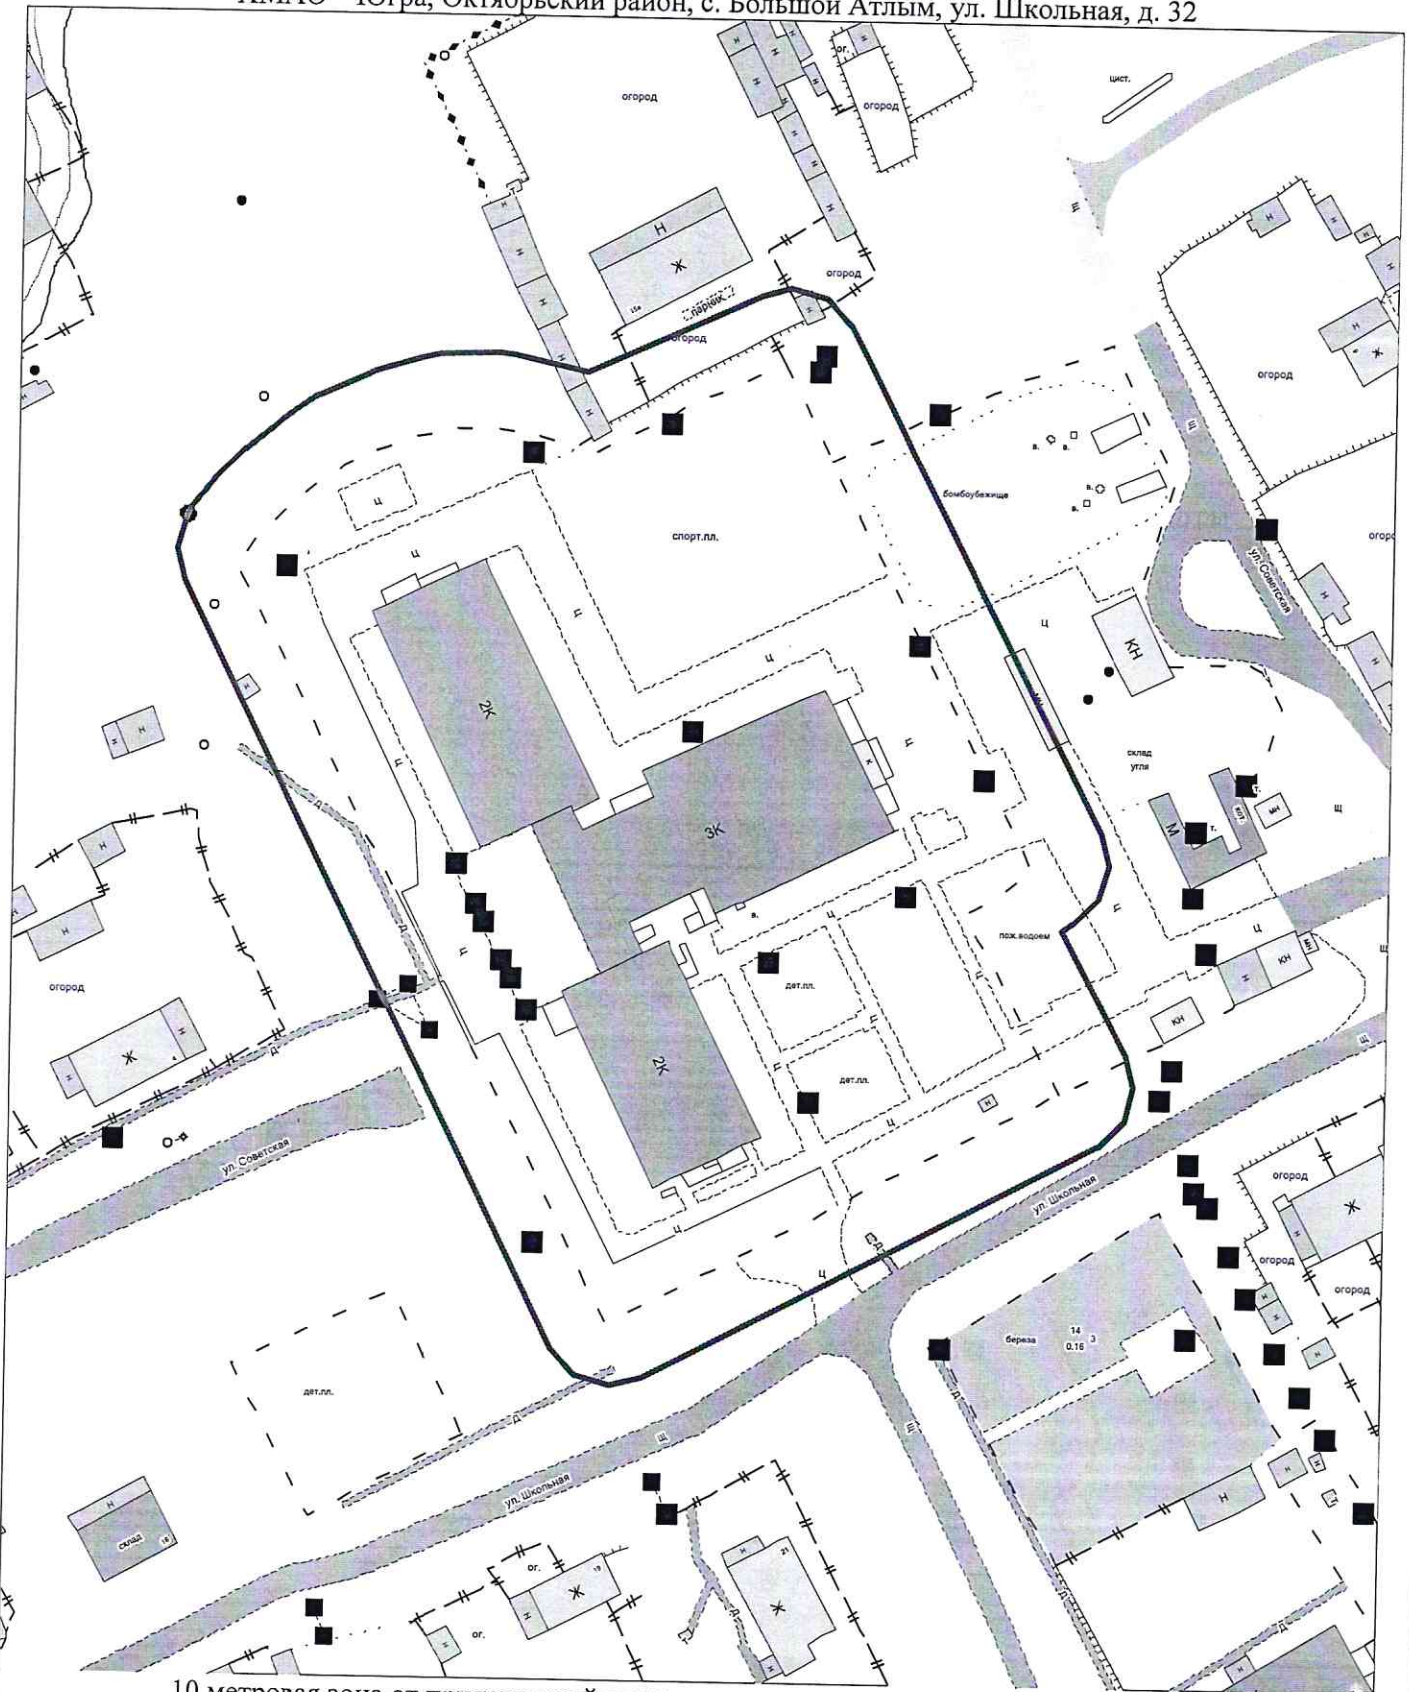

Схема границ прилегающих территорий
Филиал бюджетного учреждения Ханты-Мансийского автономного округа – Югры
«Октябрьская районная больница»
ХМАО – Югра, Октябрьский район, с. Большой Атлым, ул. Школьная, д. 32

10 метровая зона от прилегающей территории