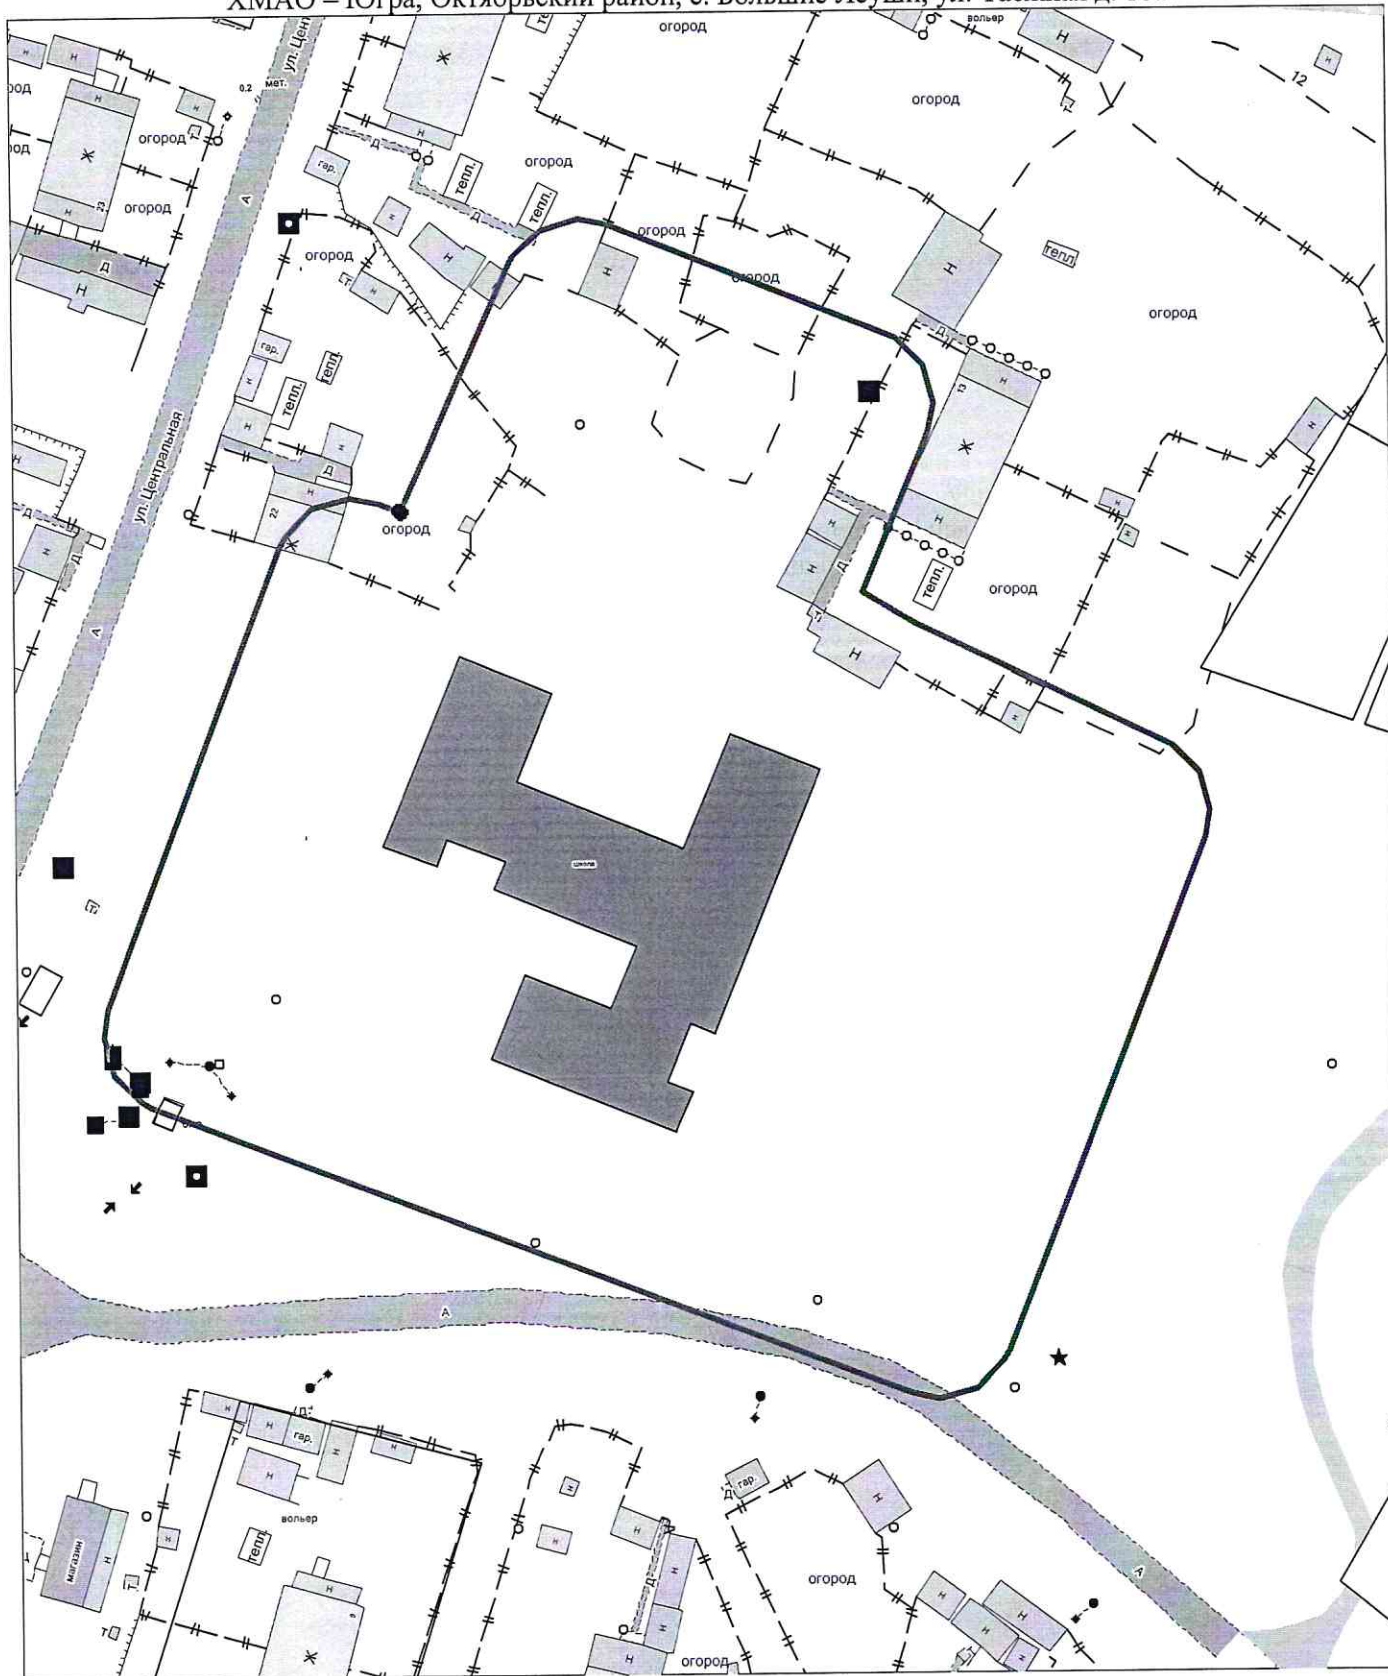

Схема границ прилегающих территорий
Муниципального казенного общеобразовательного учреждения
«Большелешинская средняя общеобразовательная школа»
ХМАО – Югра, Октябрьский район, с. Большие Леуши, ул. Таежная д. 16а

10 метровая зона от прилегающей территории