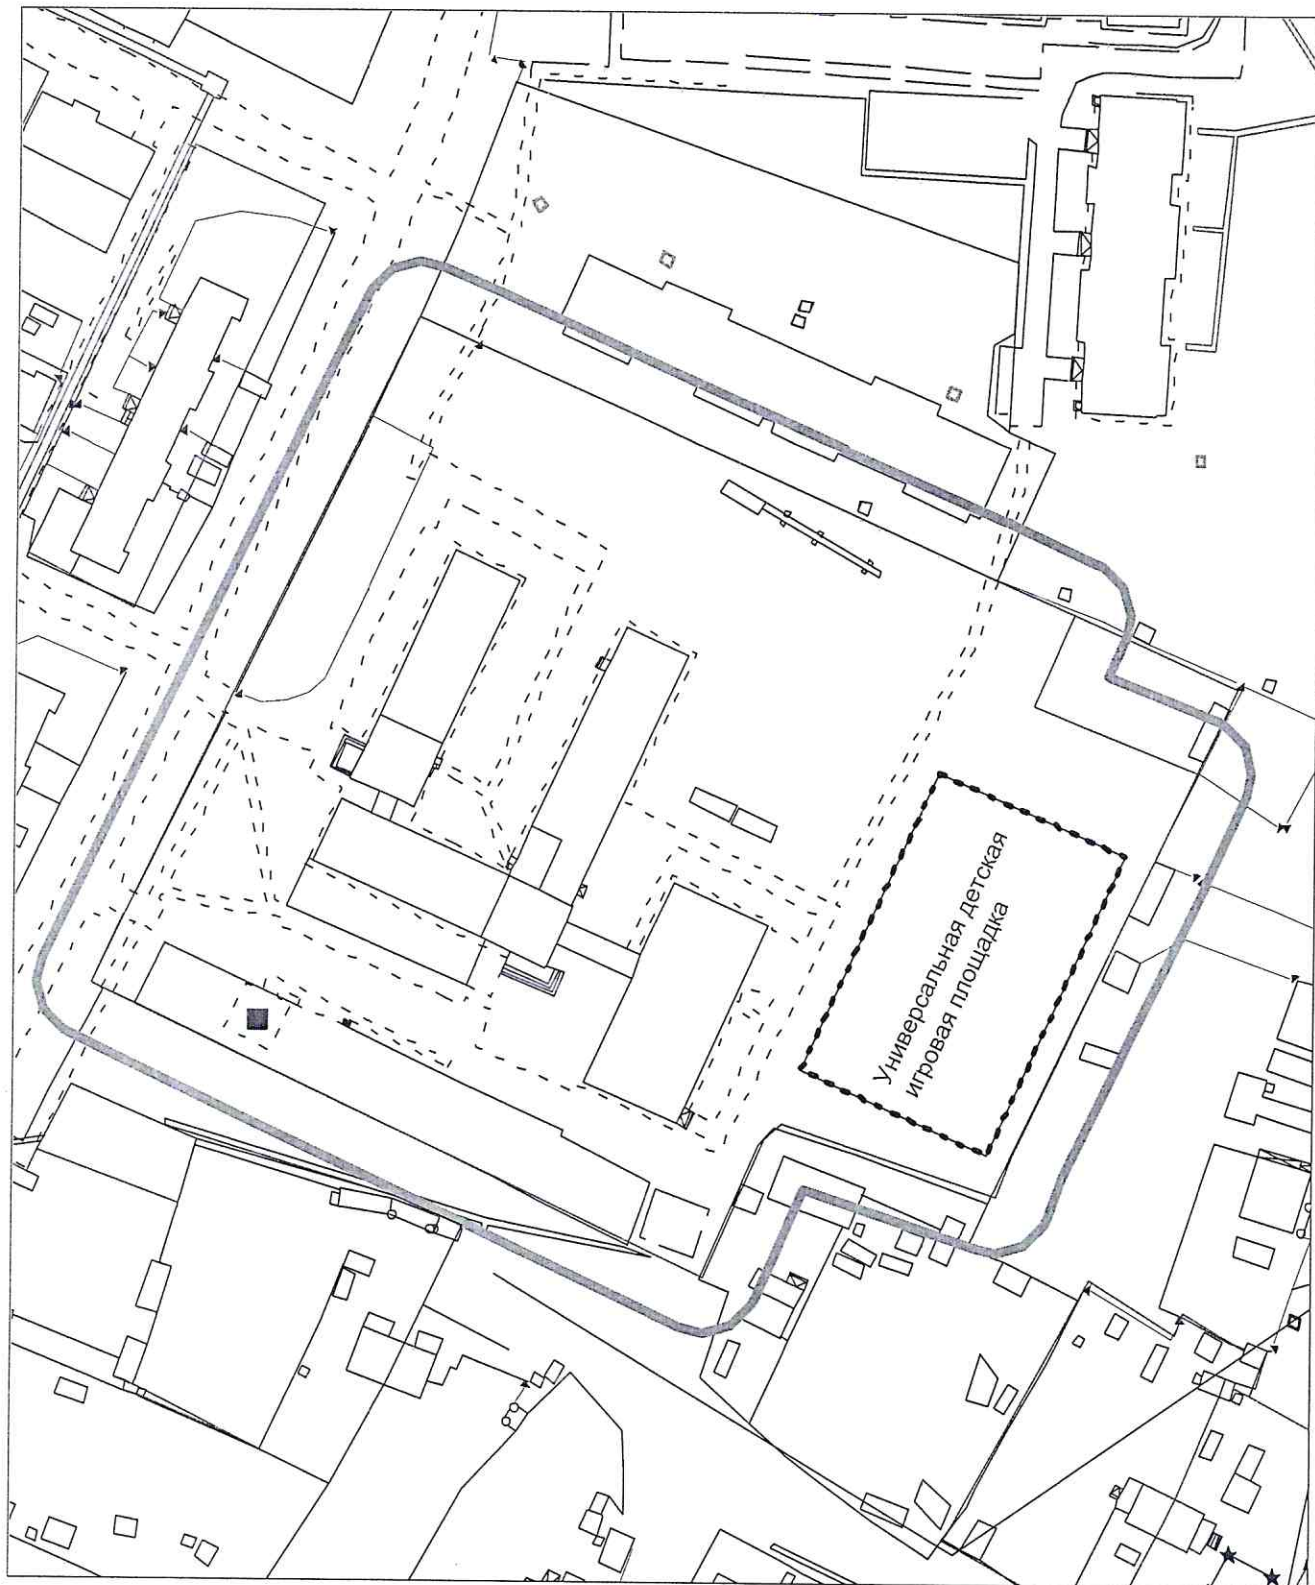

Схема границ прилегающих территорий
Универсальная детская спортивная площадка «Газпром детям»
ХМАО – Югра, Октябрьский район, с. Перегребное, пер. Школьный, д. 1 (Пришкольный участок)

10 метровая зона от прилегающей территории