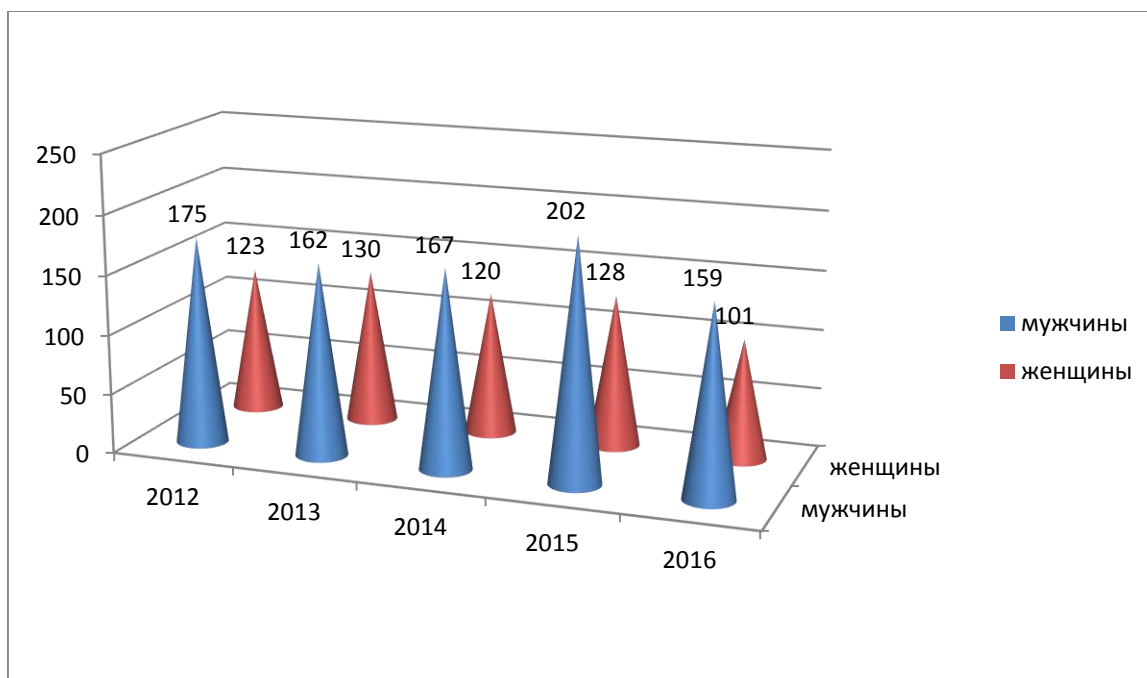

*Показатели смертности по половым признакам в Октябрьском районе за 2012-2016 год*

<i>Средний возраст умерших</i>		
<i>Год</i>	<i>мужчины</i>	<i>женщины</i>
<b>2012</b>	<b>54</b>	<b>67</b>
<b>2013</b>	<b>56</b>	<b>68</b>
<b>2014</b>	<b>56</b>	<b>67</b>
<b>2015</b>	<b>55</b>	<b>71</b>
<b>2016</b>	<b>57</b>	<b>69</b>