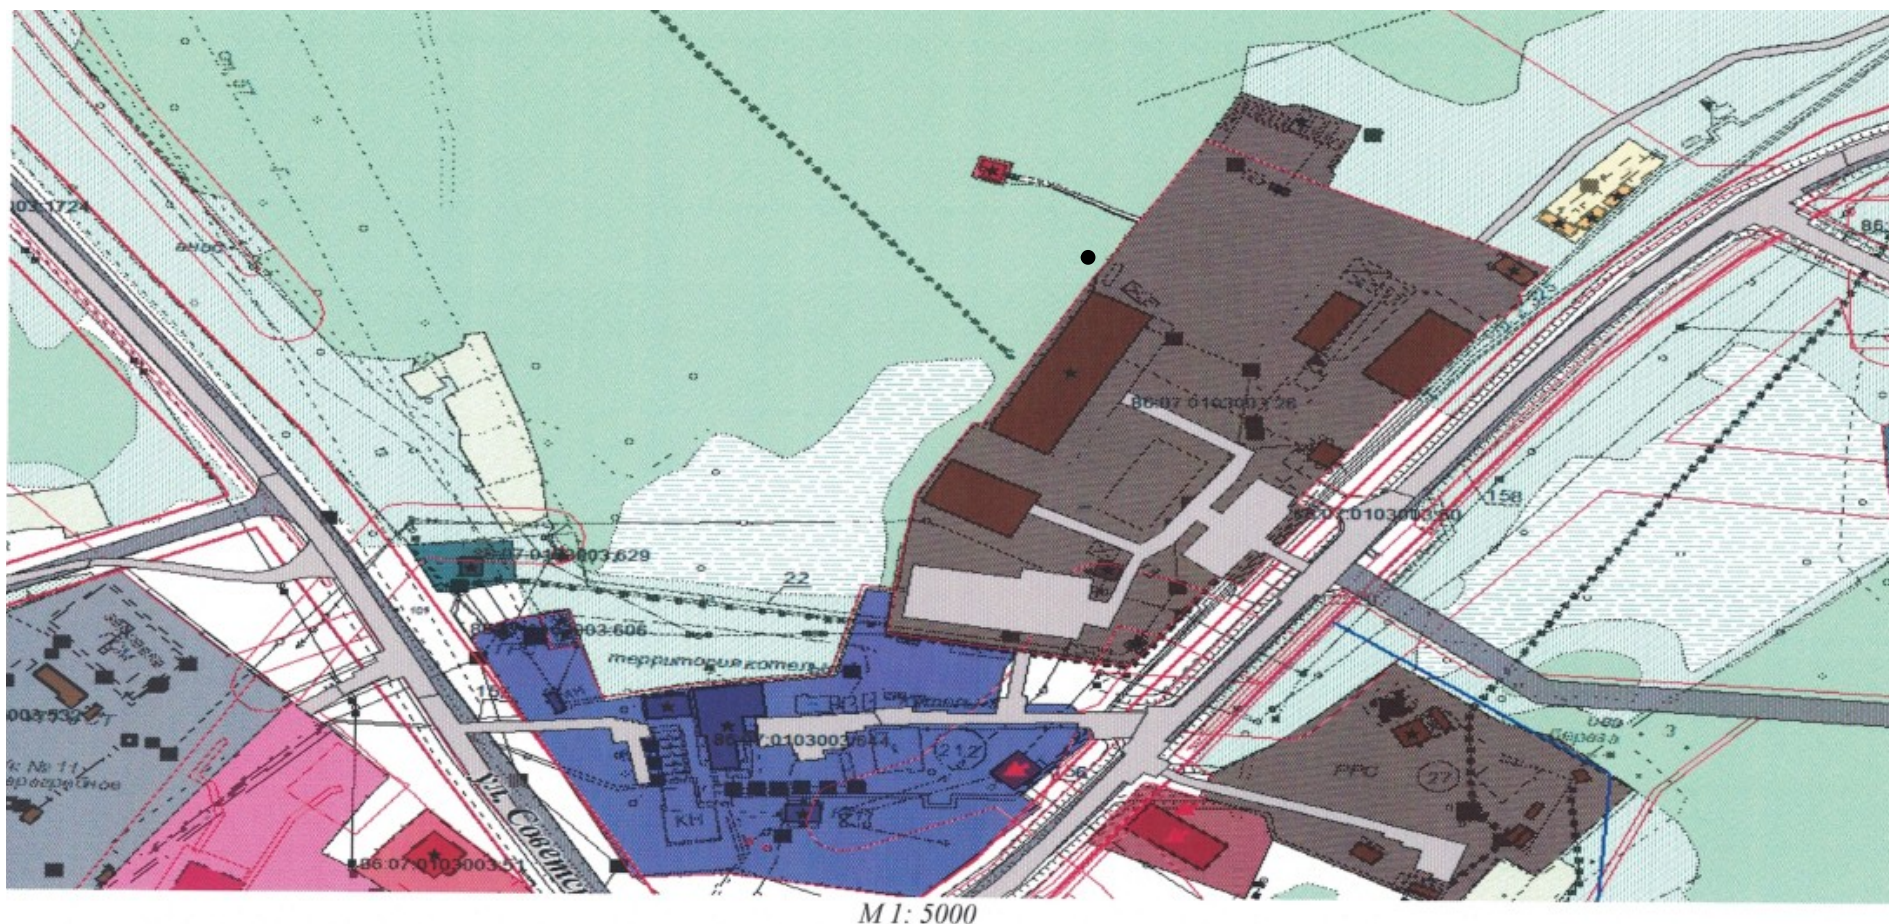

Схема расположения КП для накопления ТКО Перегребненского отделения Белоярского УАВР на территории с. Перегребное

- - место расположения контейнерной площадки рядом со зданием крытой стоянки автотранспорта Перегребненского

отделения Белоярского УАВР (земельный участок с кадастровым номером 86:07:0103003:26)