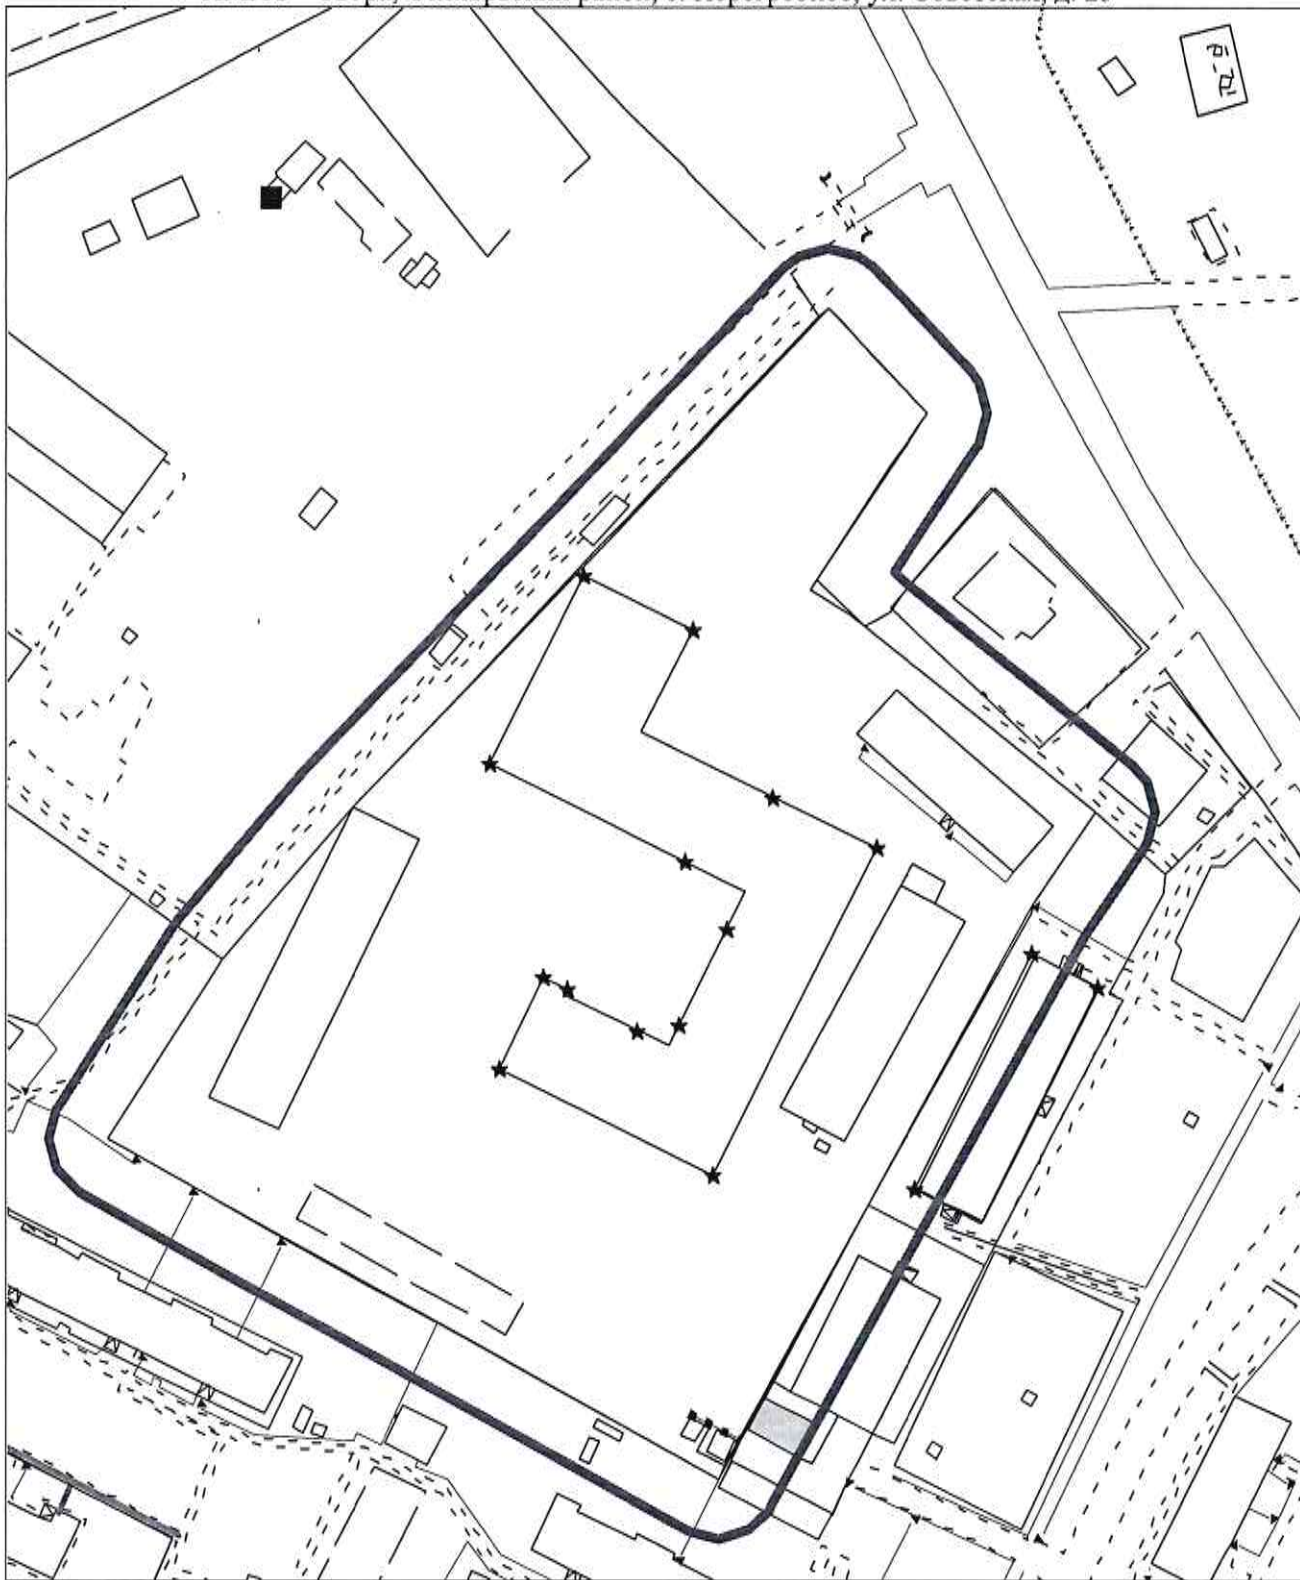

Схема границ прилегающих территорий
Филиал бюджетного учреждения Ханты-Мансийского автономного округа – Югры
«Октябрьская районная больница»
ХМАО – Югра, Октябрьский район, с. Перегребное, ул. Советская, д. 25

10 метровая зона от прилегающей территории