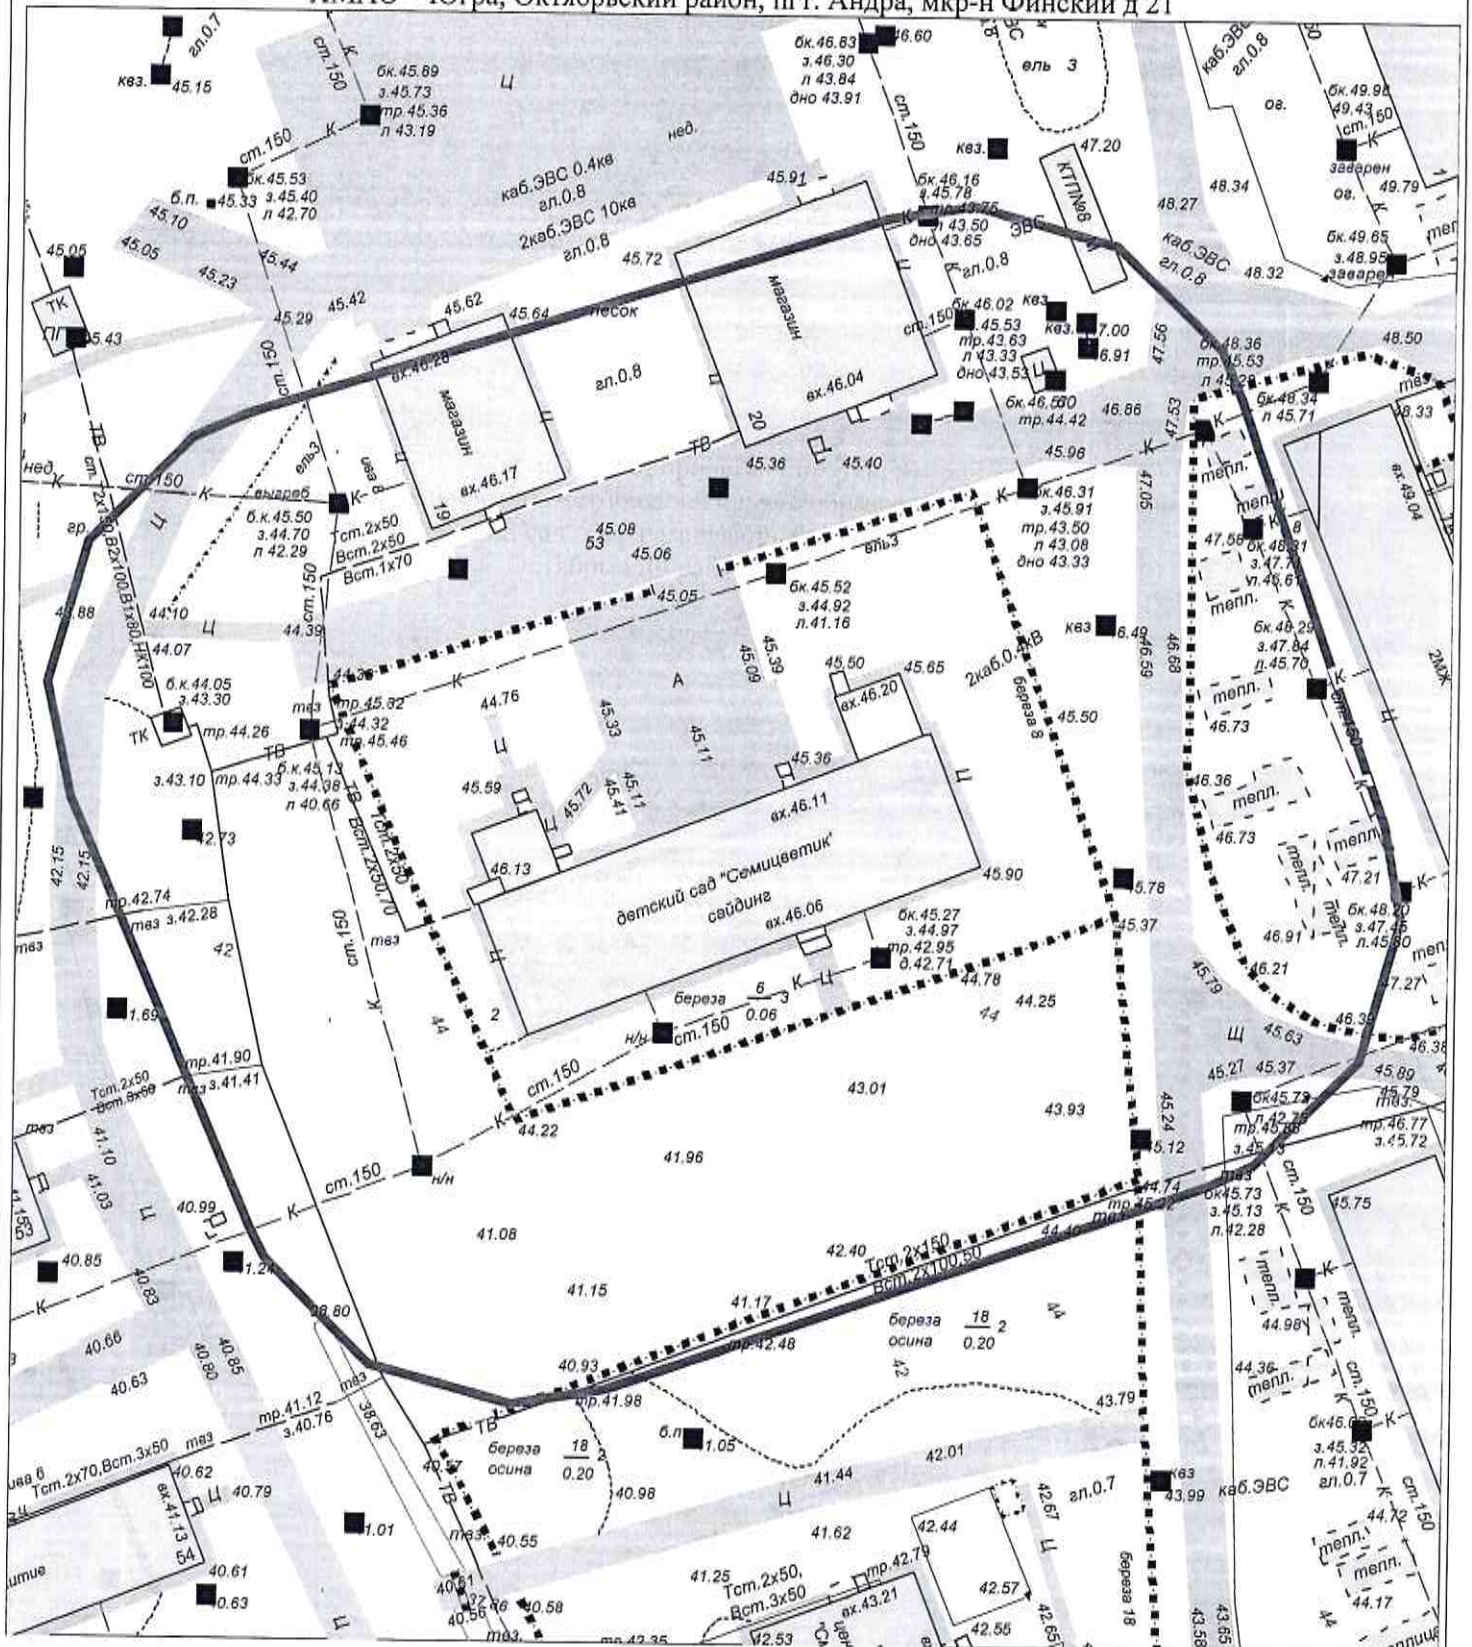

Схема границ прилегающих территорий
Муниципальное бюджетное дошкольное образовательное учреждение
«Детский сад общеразвивающего вида «Семицветик»
ХМАО – Югра, Октябрьский район, пгт. Андра, мкр-н Финский д 21

— 25 метровая зона от прилегающей территории