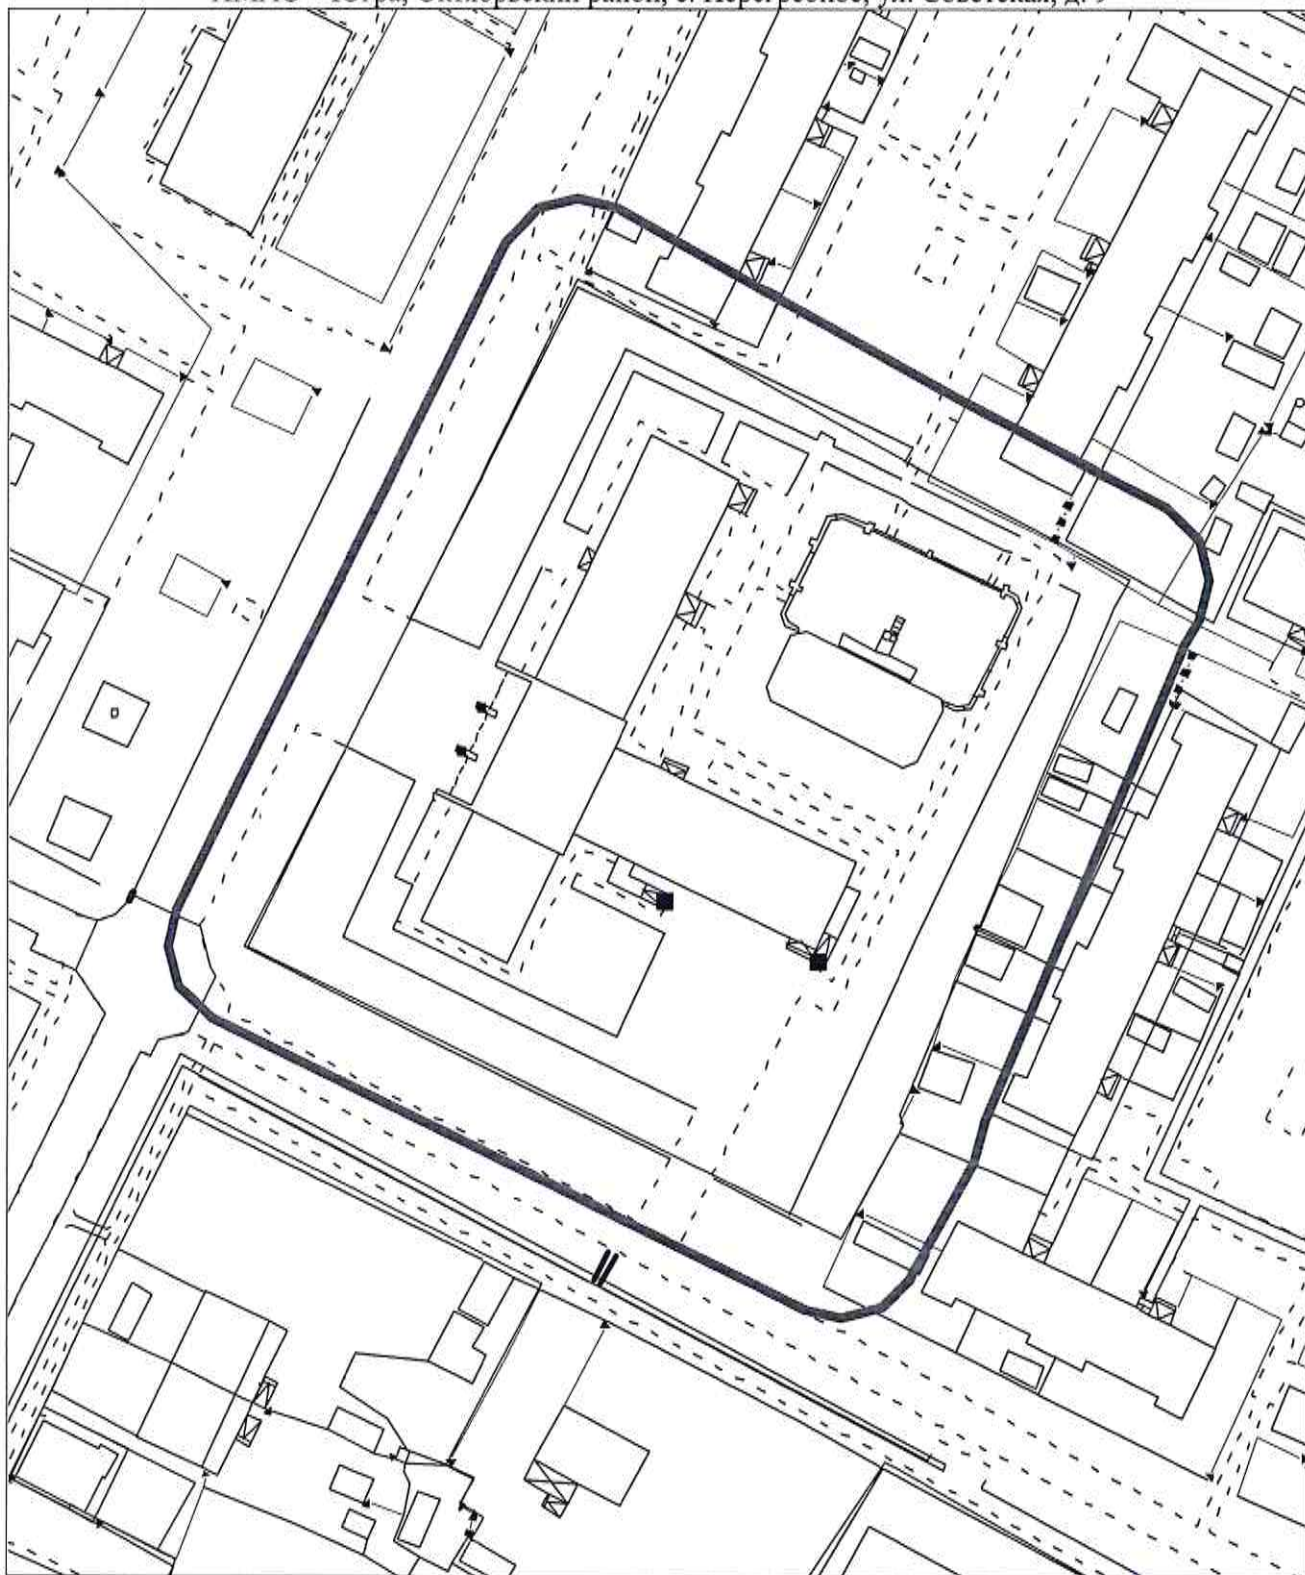

Схема границ прилегающих территорий
Культурно-спортивный комплекс «Феерия»
ХМАО – Югра, Октябрьский район, с. Перегребное, ул. Советская, д. 9

10 метровая зона от прилегающей территории