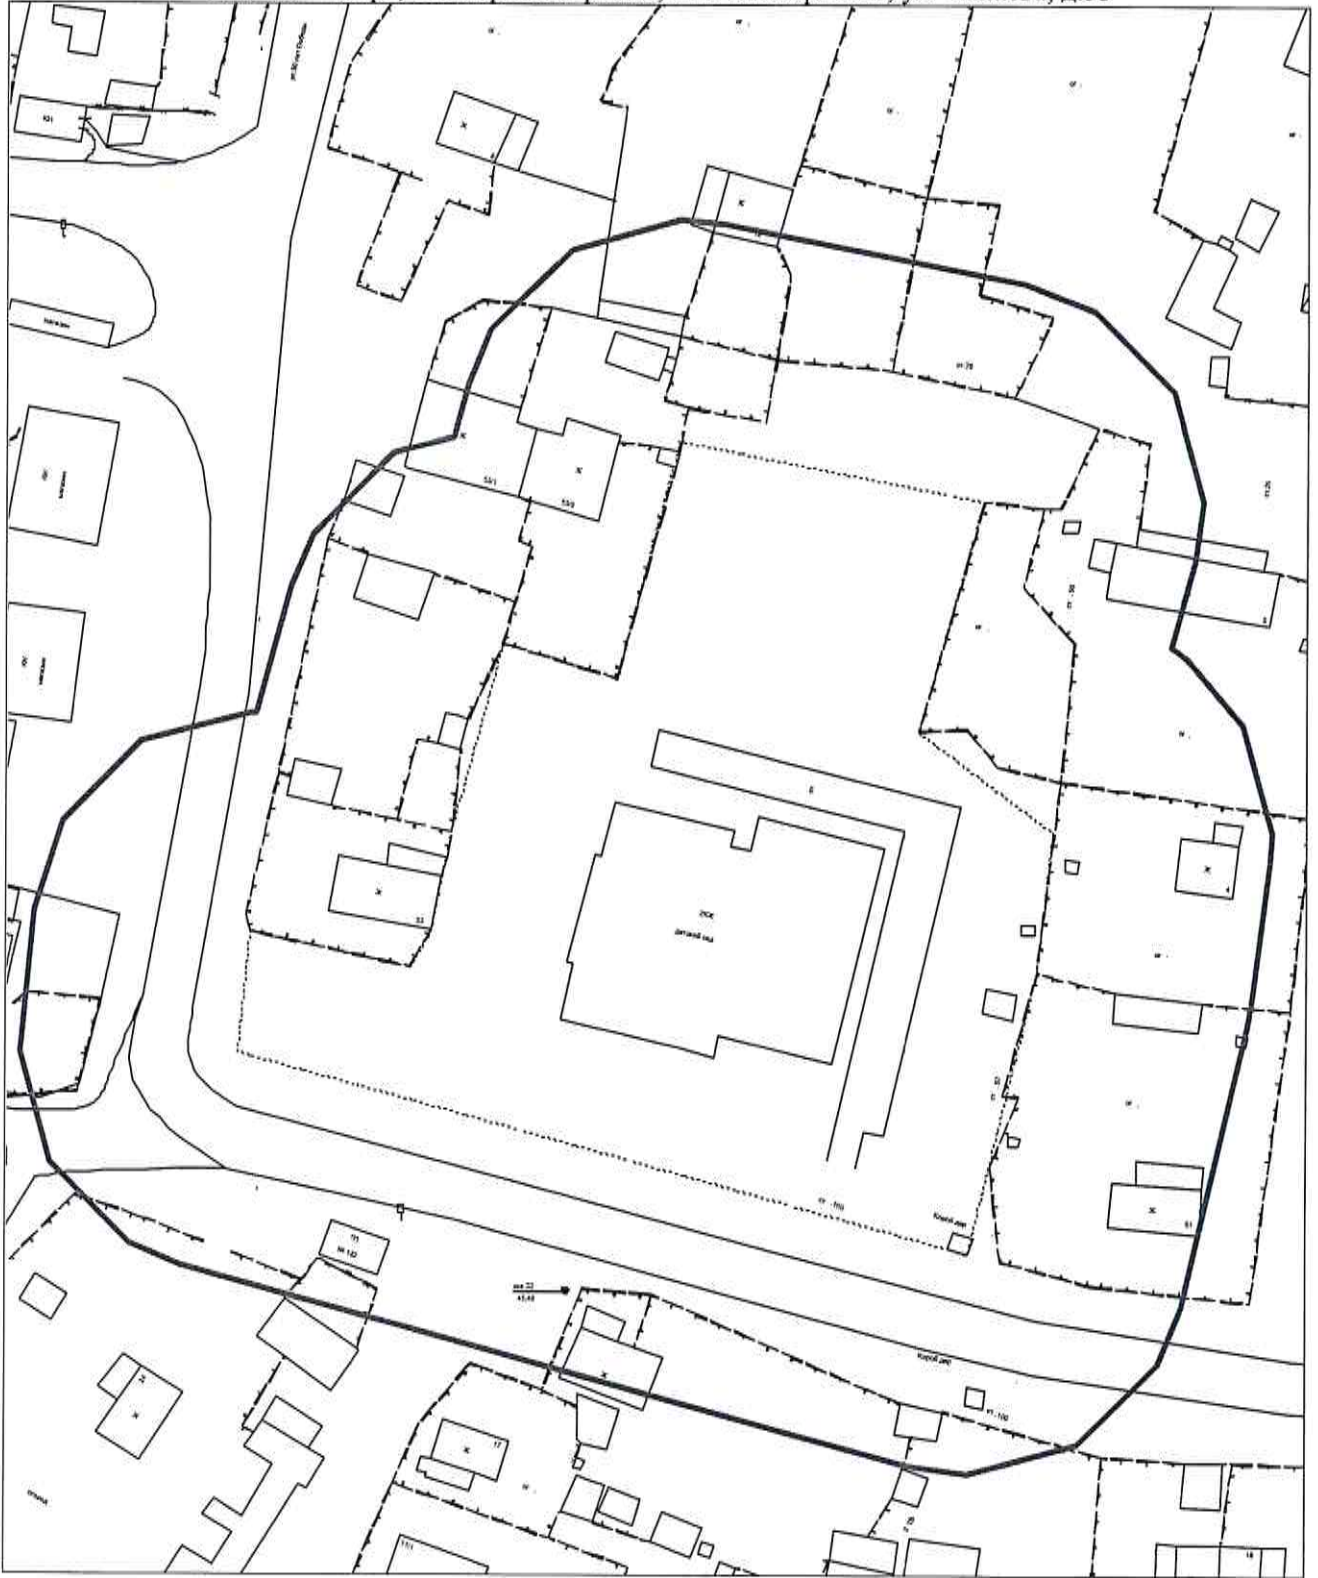

Схема границ прилегающих территорий
Муниципального бюджетного дошкольного образовательного учреждения
«Детский сад общеразвивающего вида «Солнышко» пгт. Октябрьское
ХМАО – Югра, Октябрьский район, пгт. Октябрьское, ул. Чапаева, д.53

— 25 метровая зона от прилегающей территории