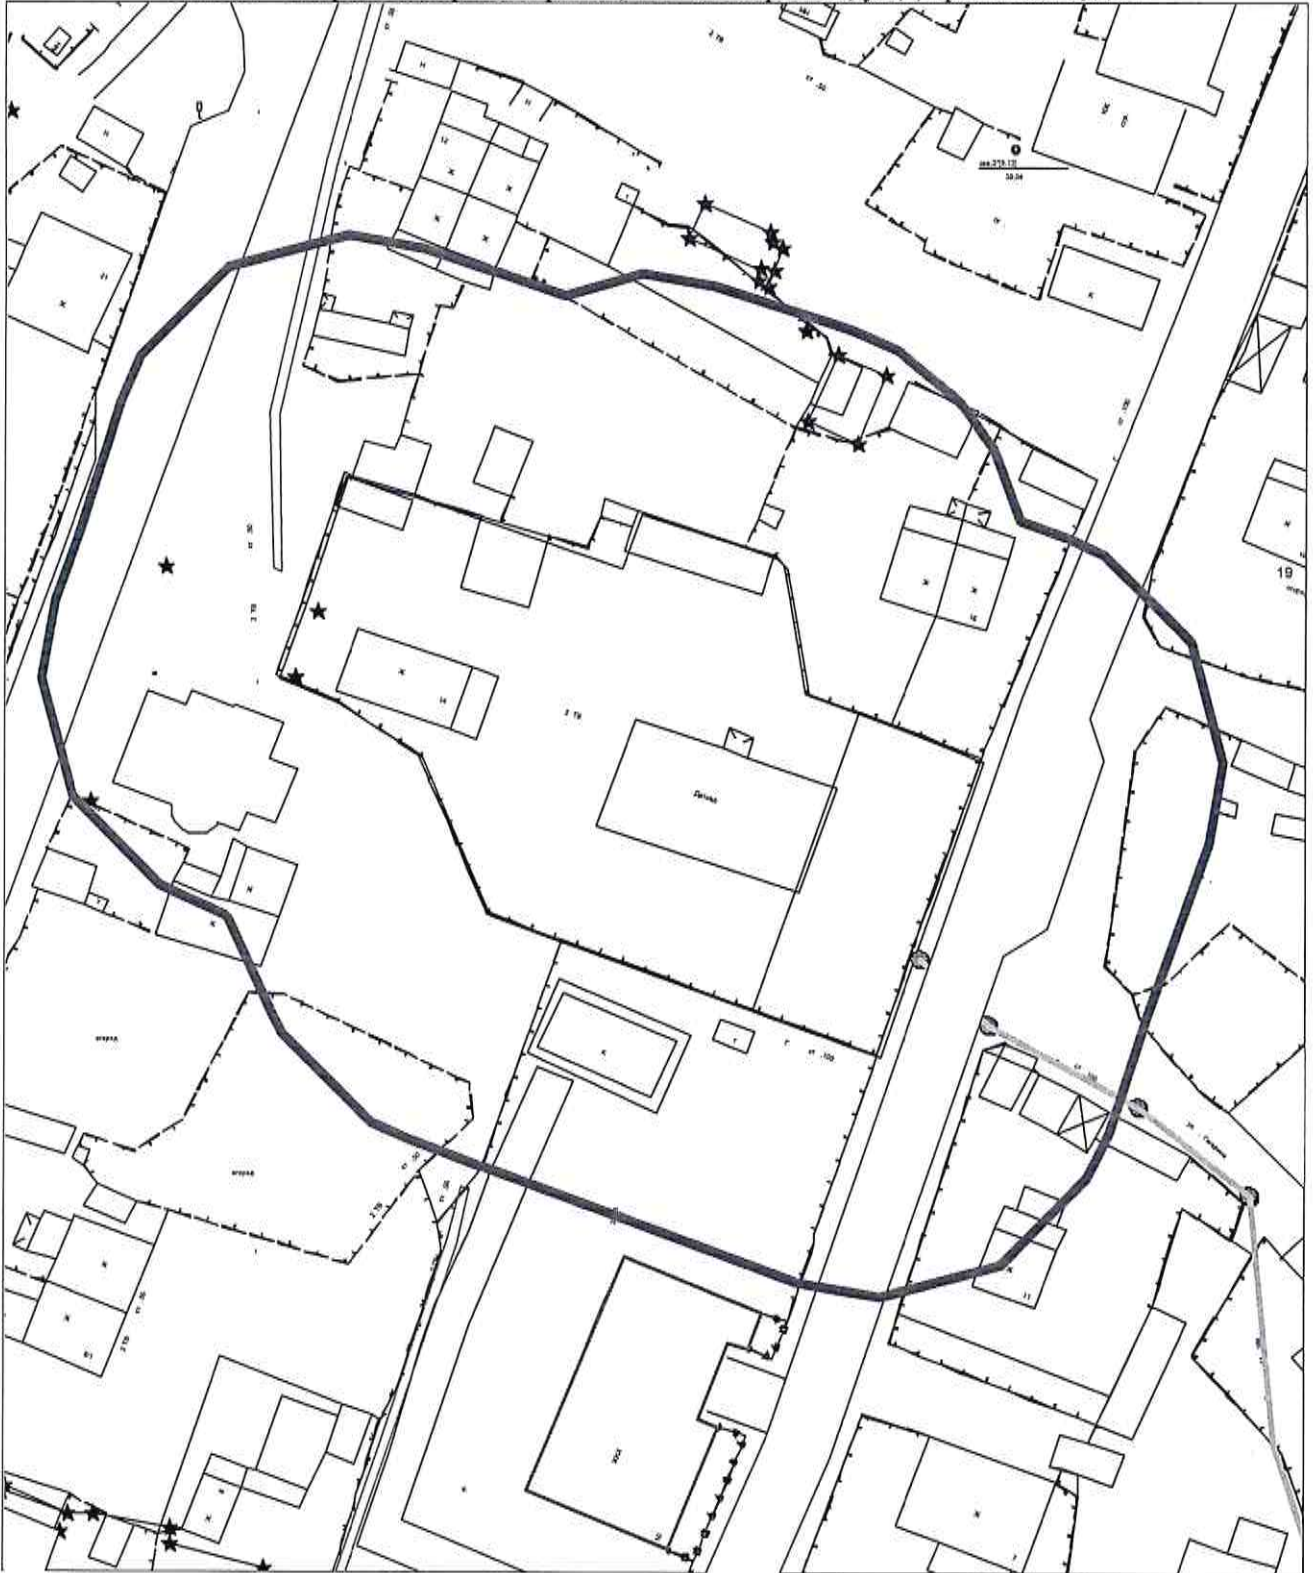

Схема границ прилегающих территорий
Муниципального бюджетного дошкольного образовательного учреждения
«Детский сад общеразвивающего вида «Солнышко» пгт. Октябрьское
ХМАО – Югра, Октябрьский район, пгт. Октябрьское, ул. Дзержинского, д.14

— 25 метровая зона от прилегающей территории