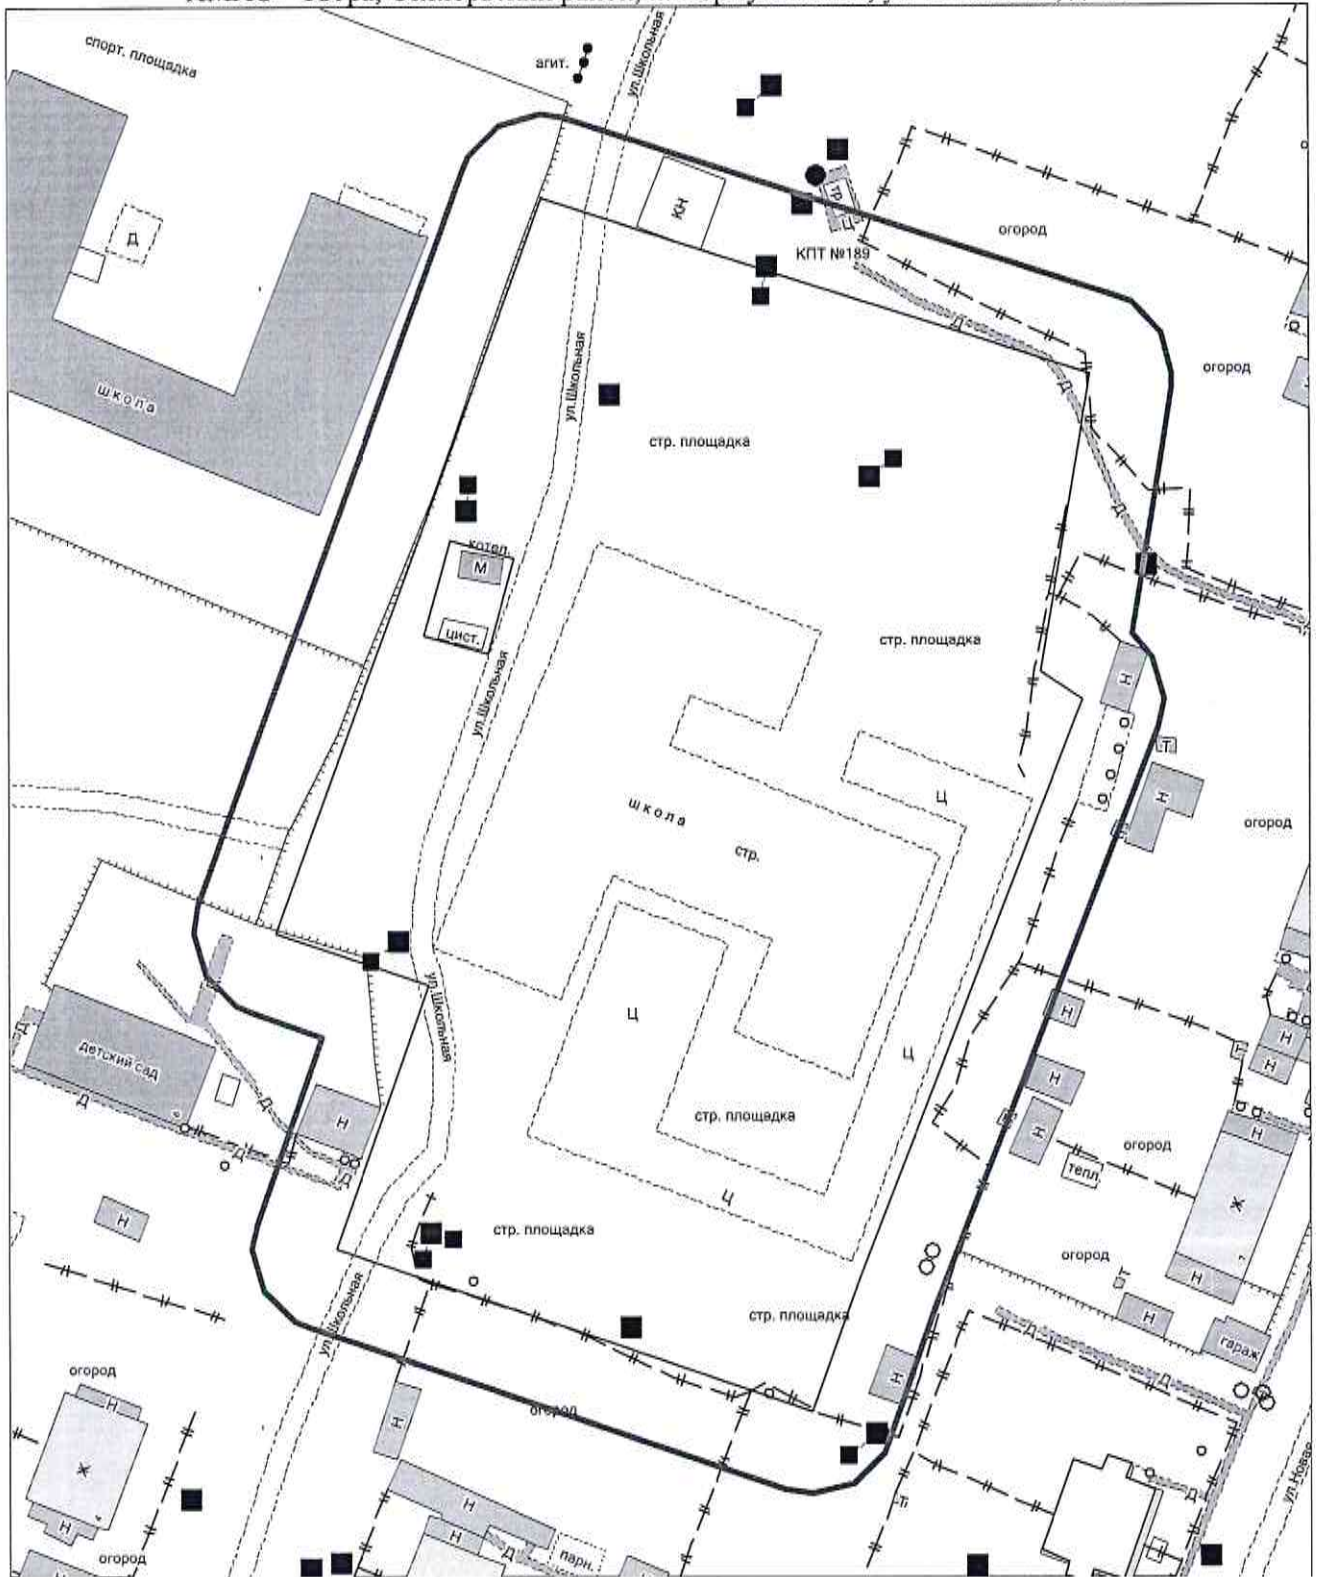

Схема границ прилегающих территорий
Муниципального казенного общеобразовательного учреждения
«Кормужиханская средняя общеобразовательная школа»
ХМАО – Югра, Октябрьский район, п. Кормужиханка, ул. Школьная, д. 32

10 метровая зона от прилегающей территории