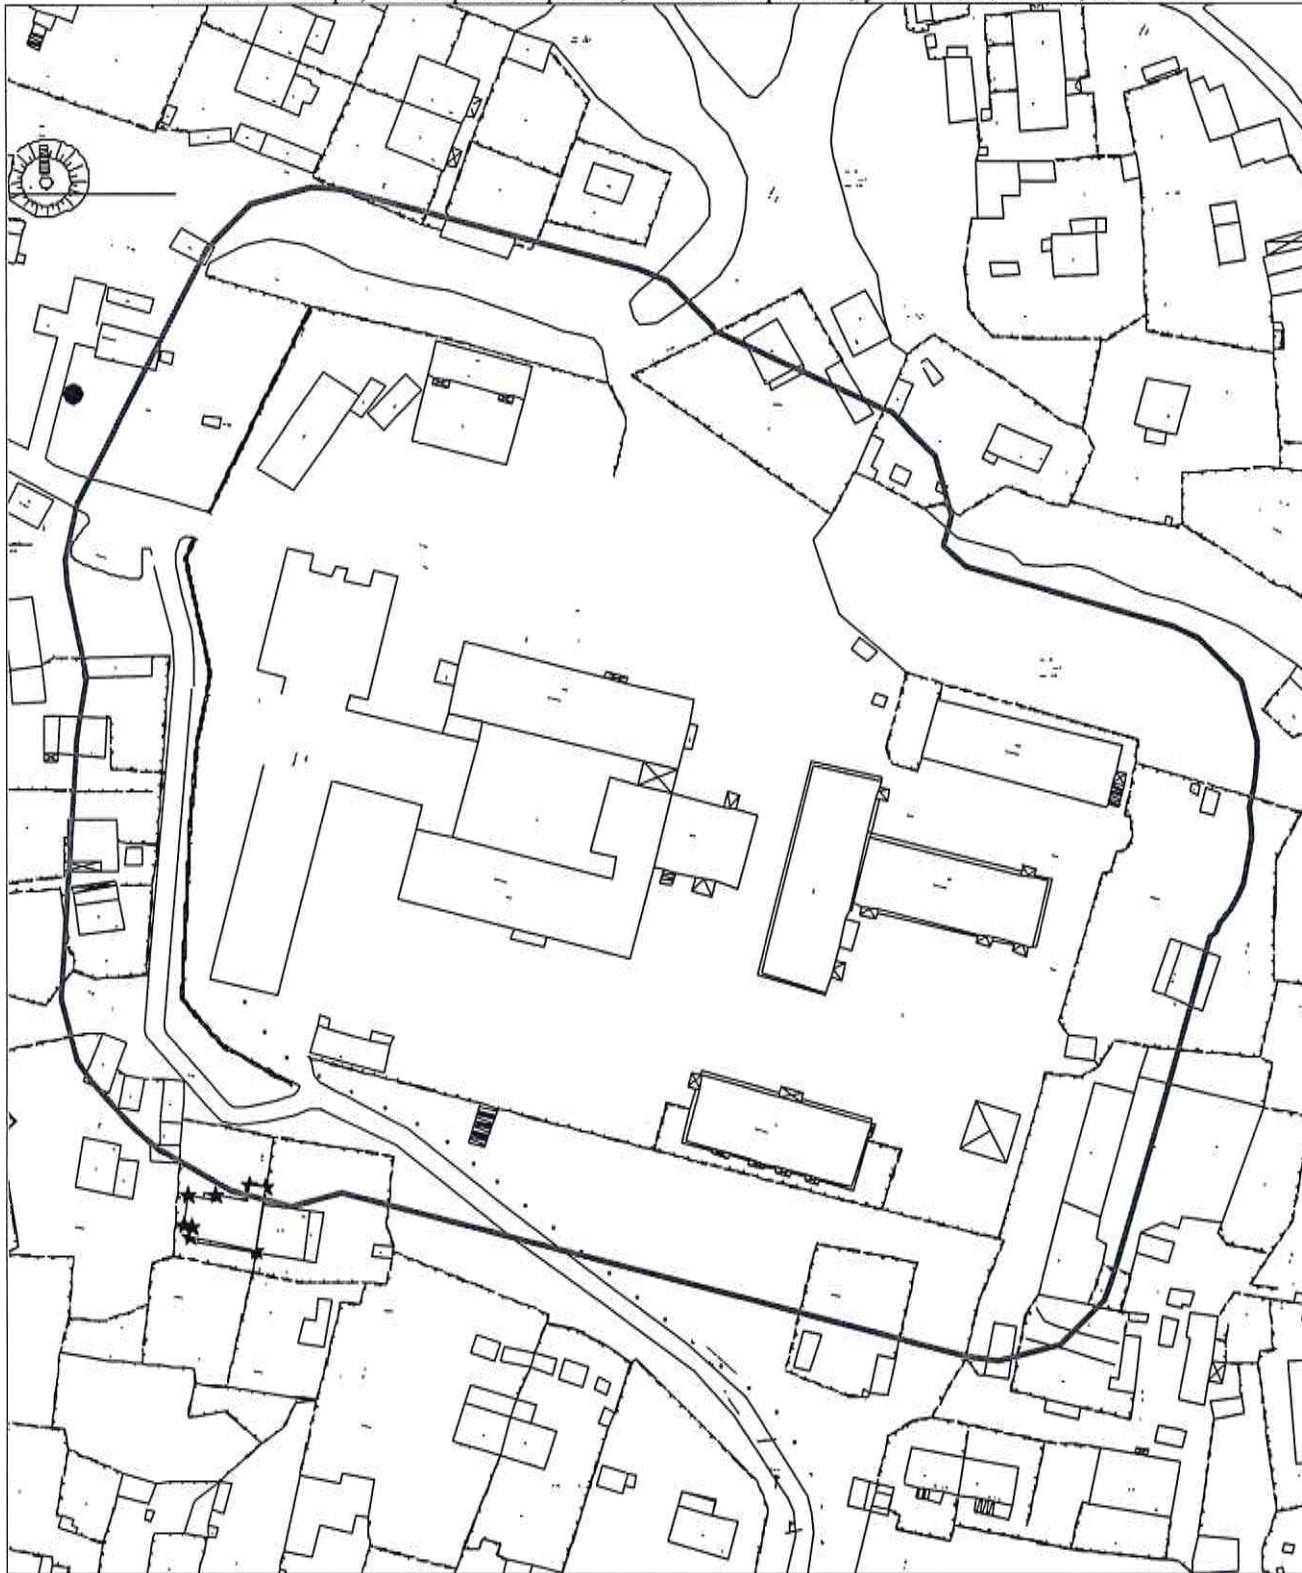

Схема границ прилегающих территорий
Бюджетного учреждения Ханты-Мансийского Автономного Округа – Югры
«Октябрьская районная Больница»
ХМАО – Югра, Октябрьский район, пгт. Октябрьское, ул. Медицинская, д.4а

— 25 метровая зона от прилегающей территории