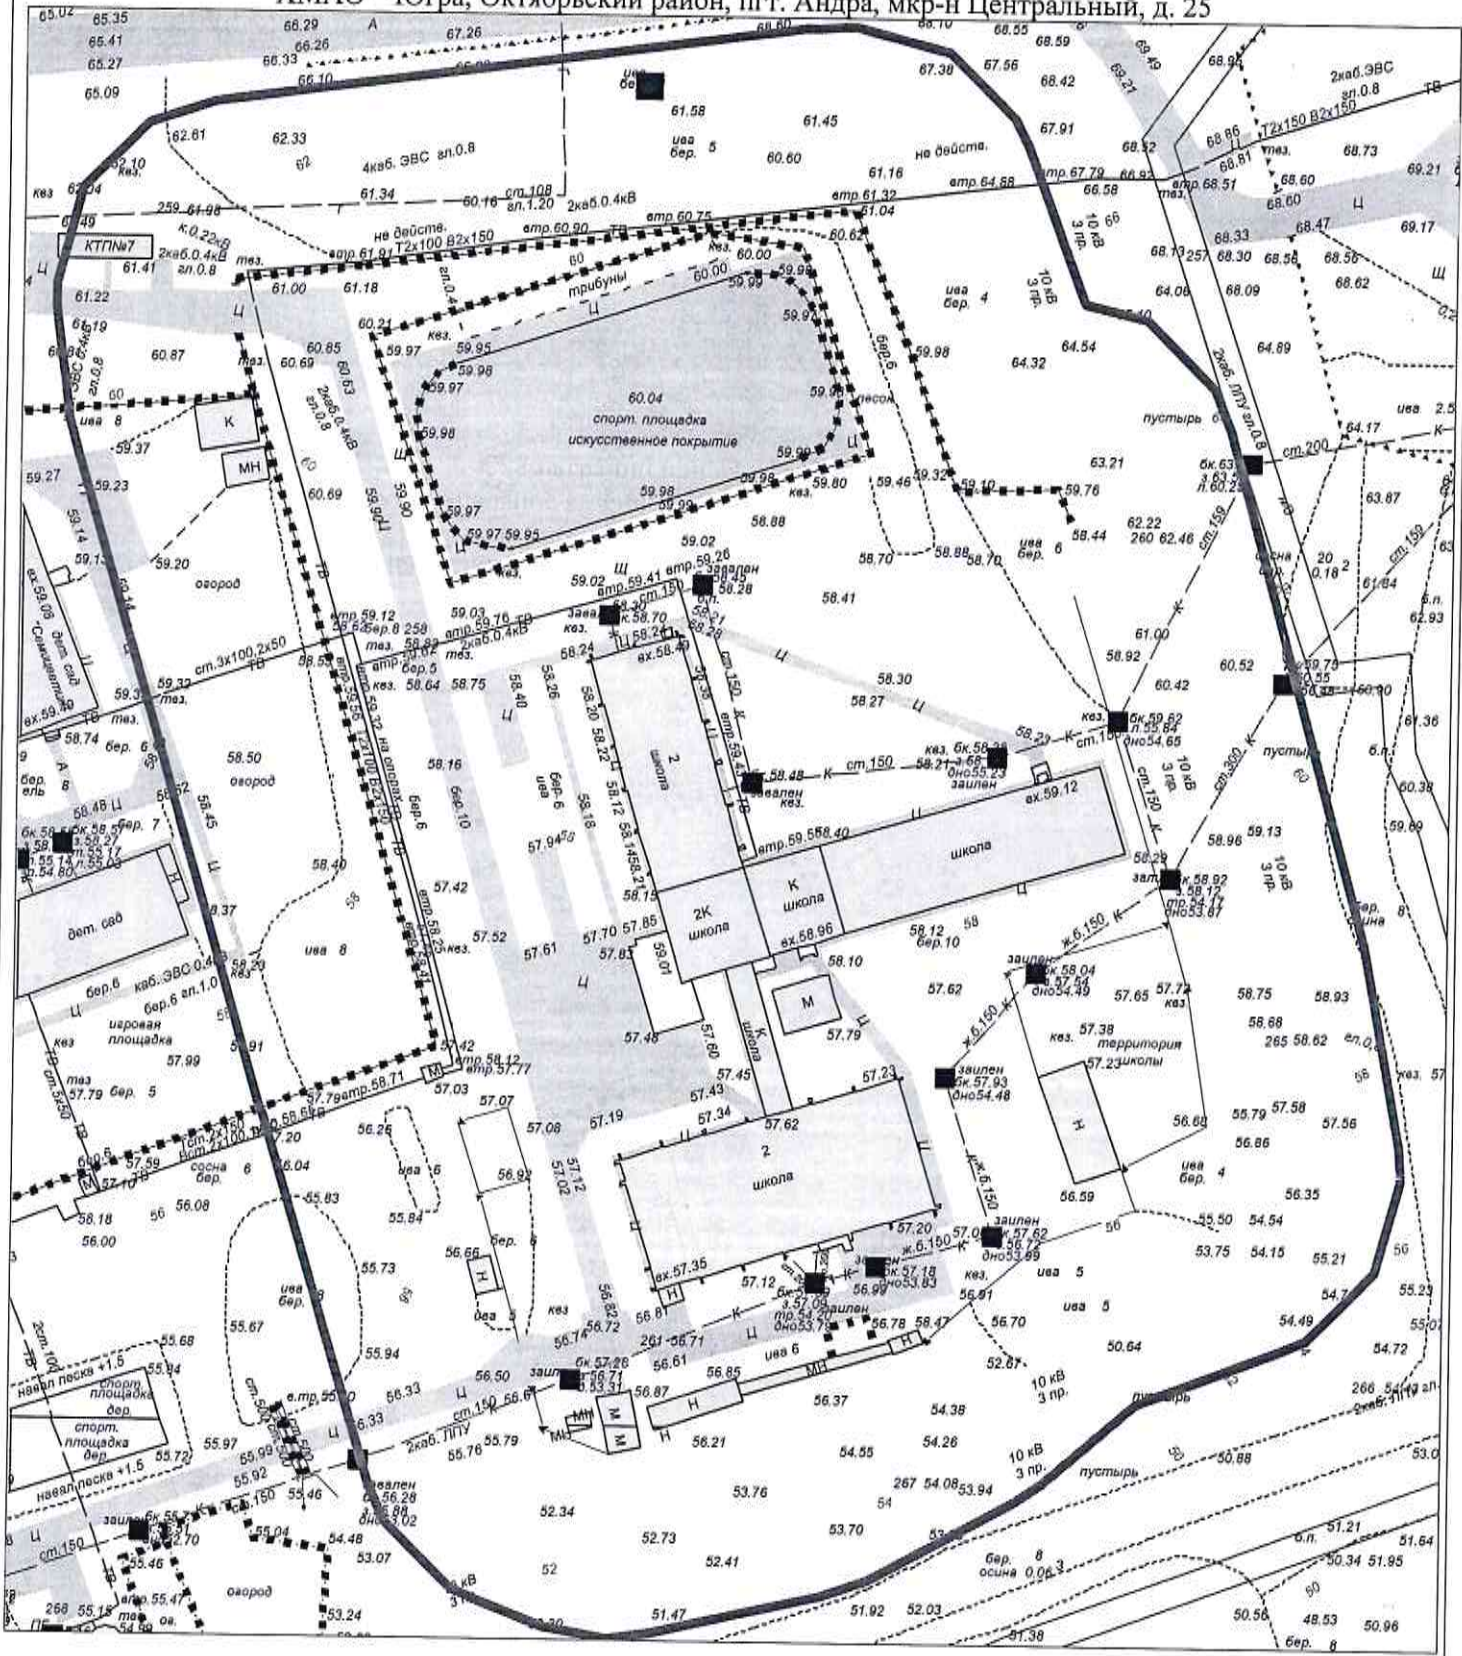

Схема границ прилегающих территорий
Муниципальное казенное общеобразовательное учреждение
«Андринская средняя общеобразовательная школа»
ХМАО – Югра, Октябрьский район, пгт. Андра, мкр-н Центральный, д. 25

25 метровая зона от прилегающей территории