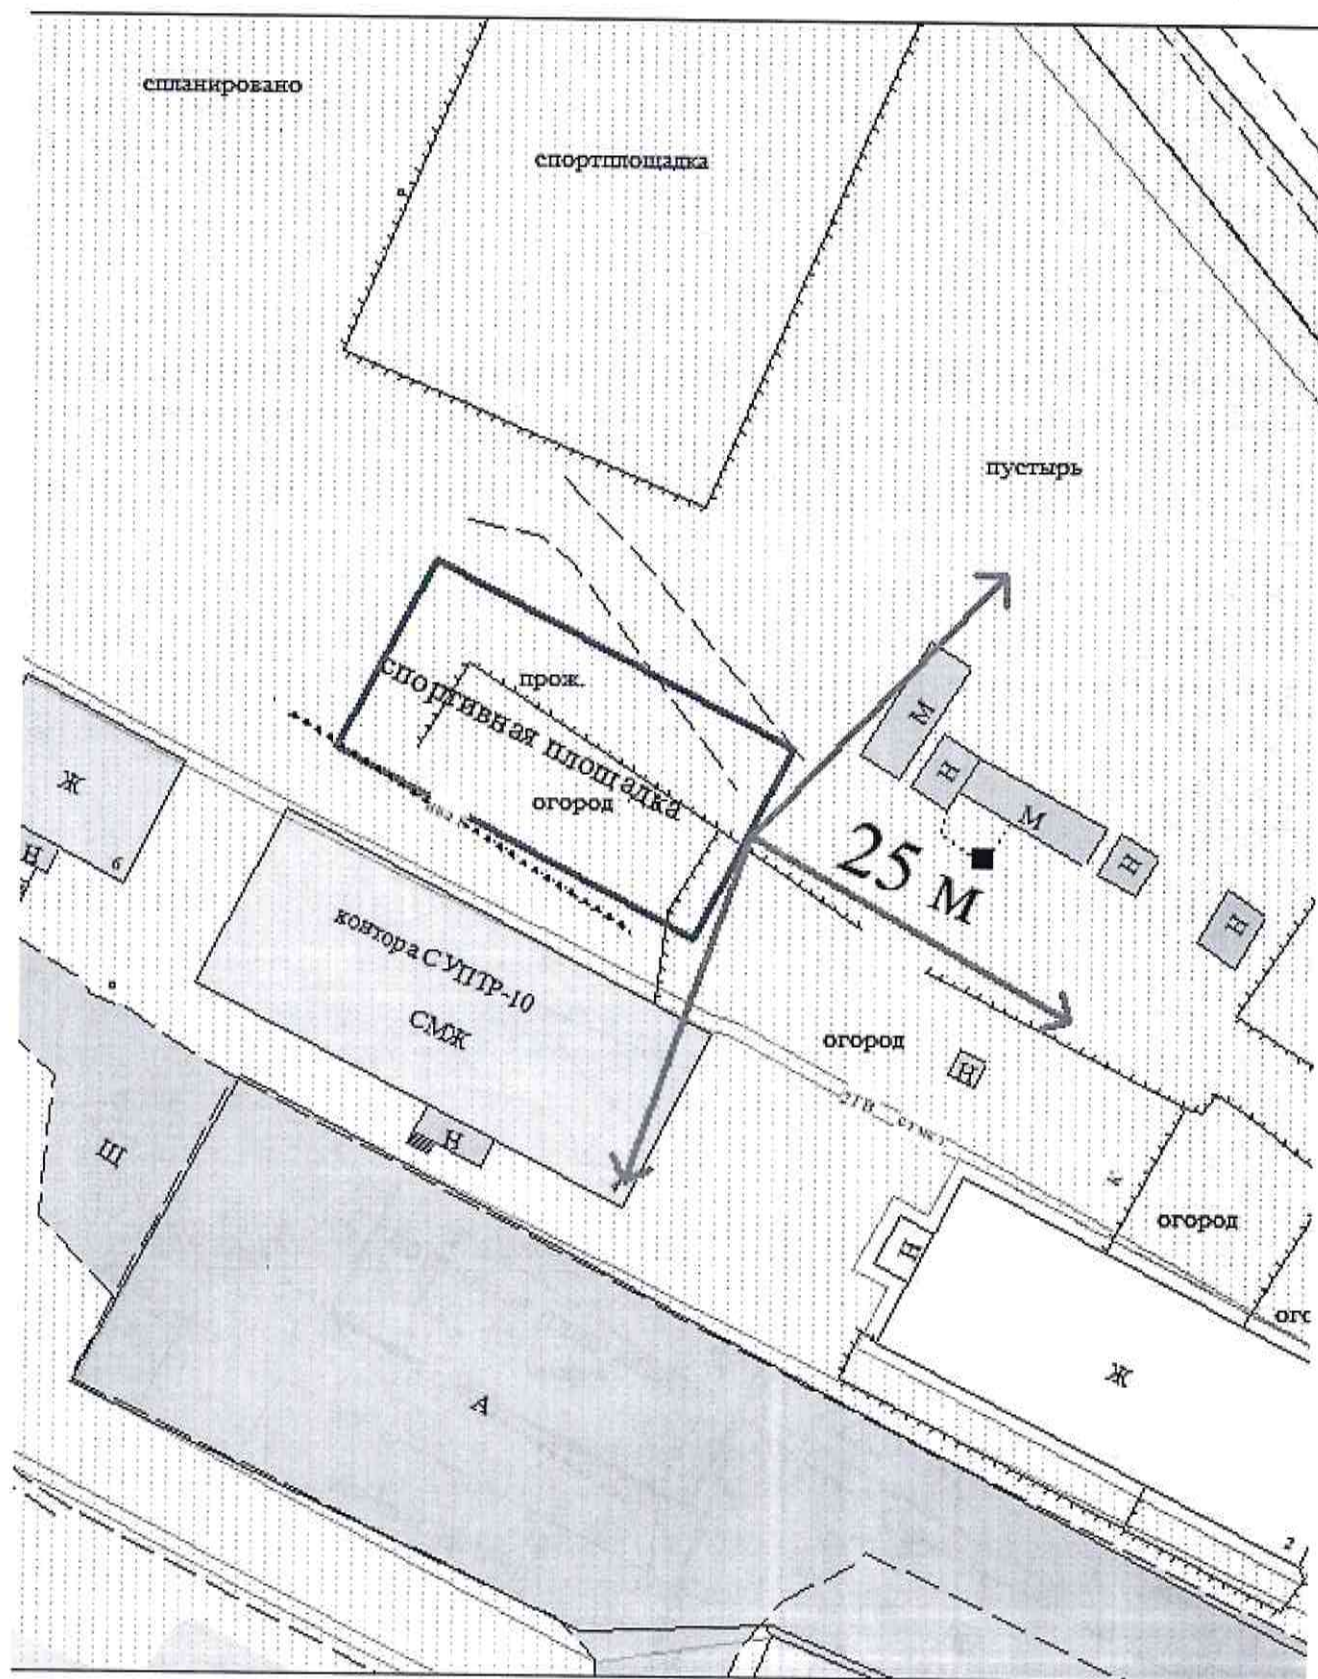

Схема границ прилегающих территорий
спортивной площадки
ХМАО – Югра, Октябрьский район, пгт. Приобье, пер. Лесной, 6

- → Расстояние от входа на прилегающую территорию
- Граница прилегающей территории