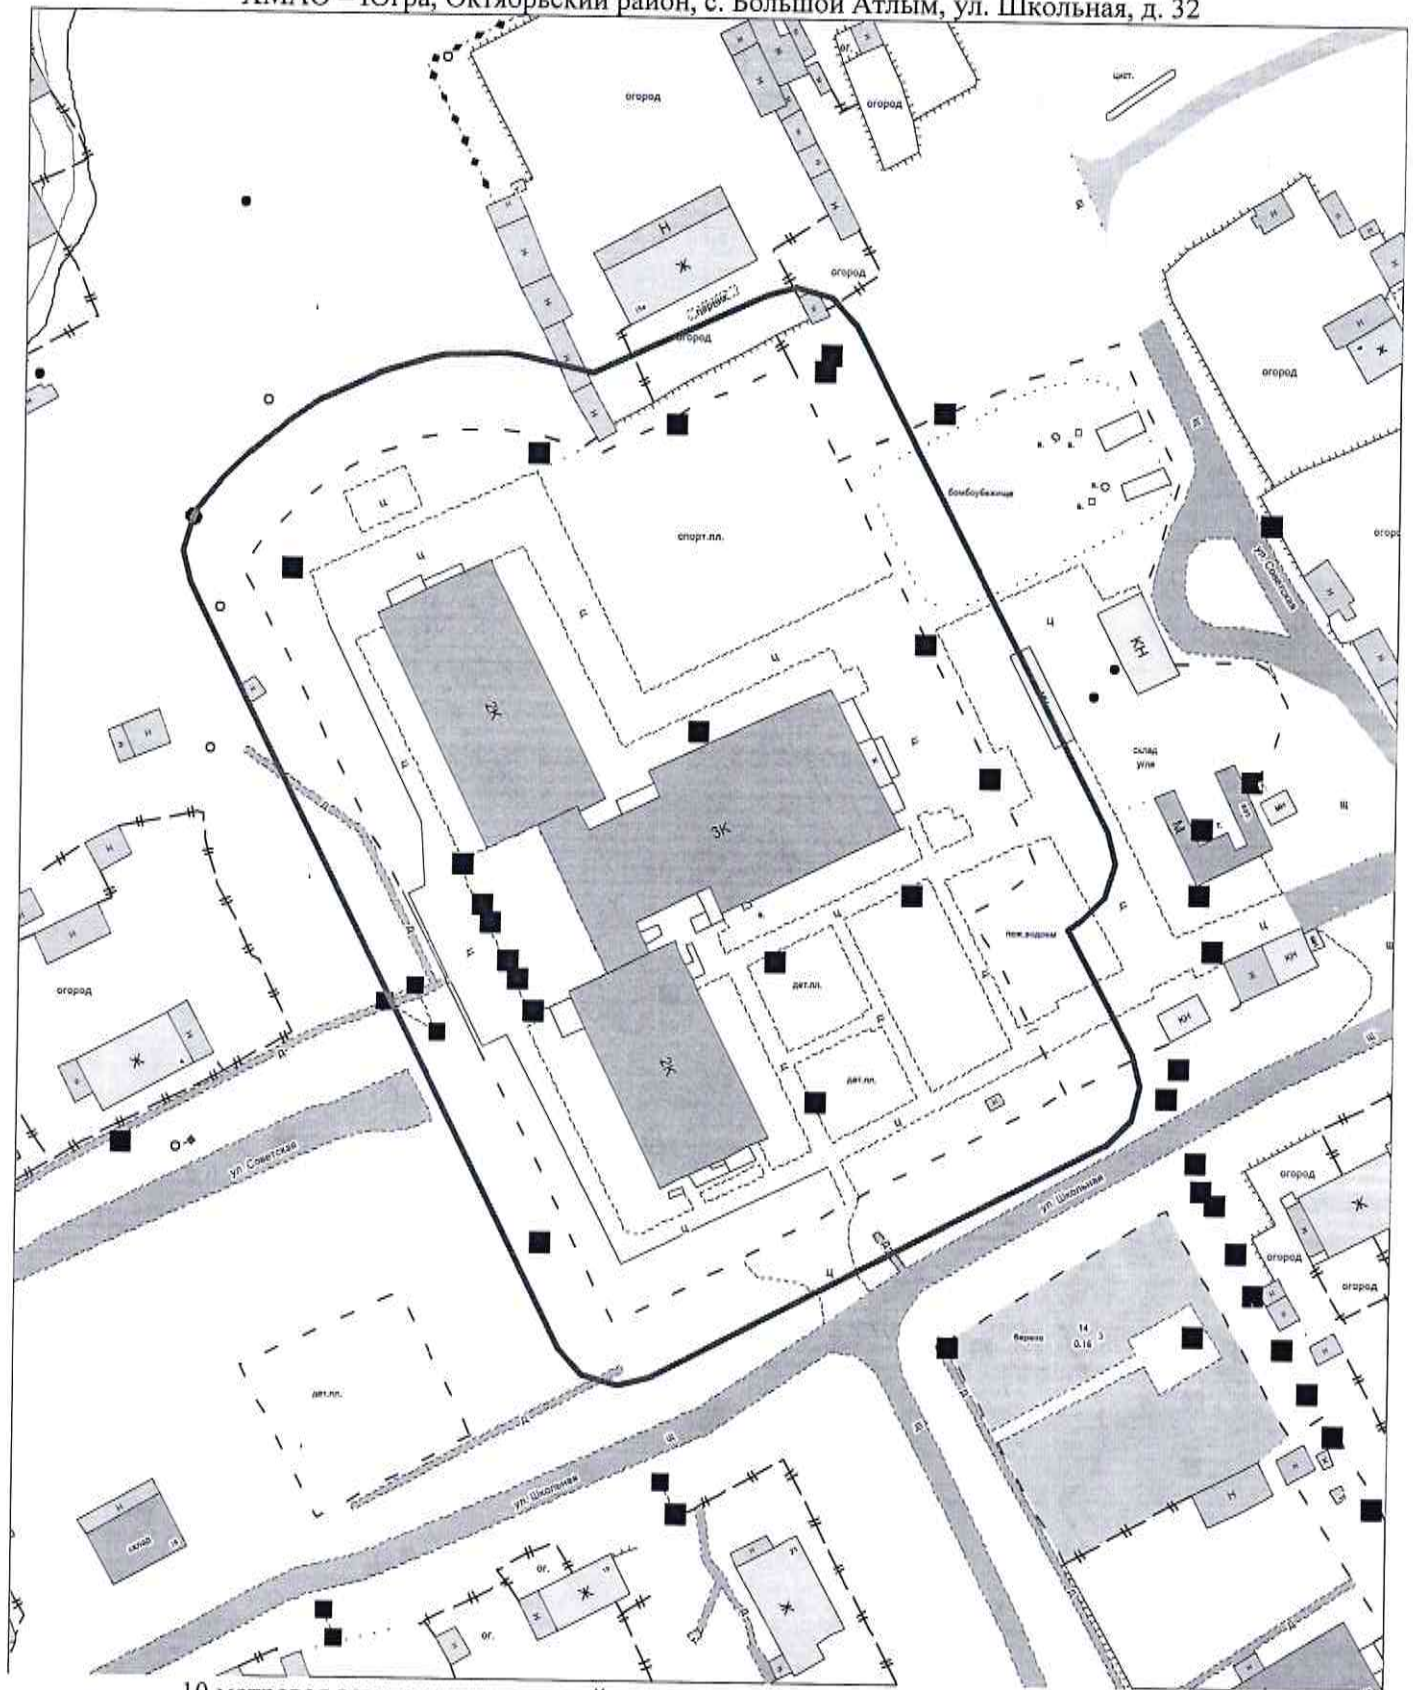

Схема границ прилегающих территорий
Муниципального казенного общеобразовательного учреждения
«Большеатлымская средняя общеобразовательная школа»
ХМАО – Югра, Октябрьский район, с. Большой Атлым, ул. Школьная, д. 32

10 метровая зона от прилегающей территории