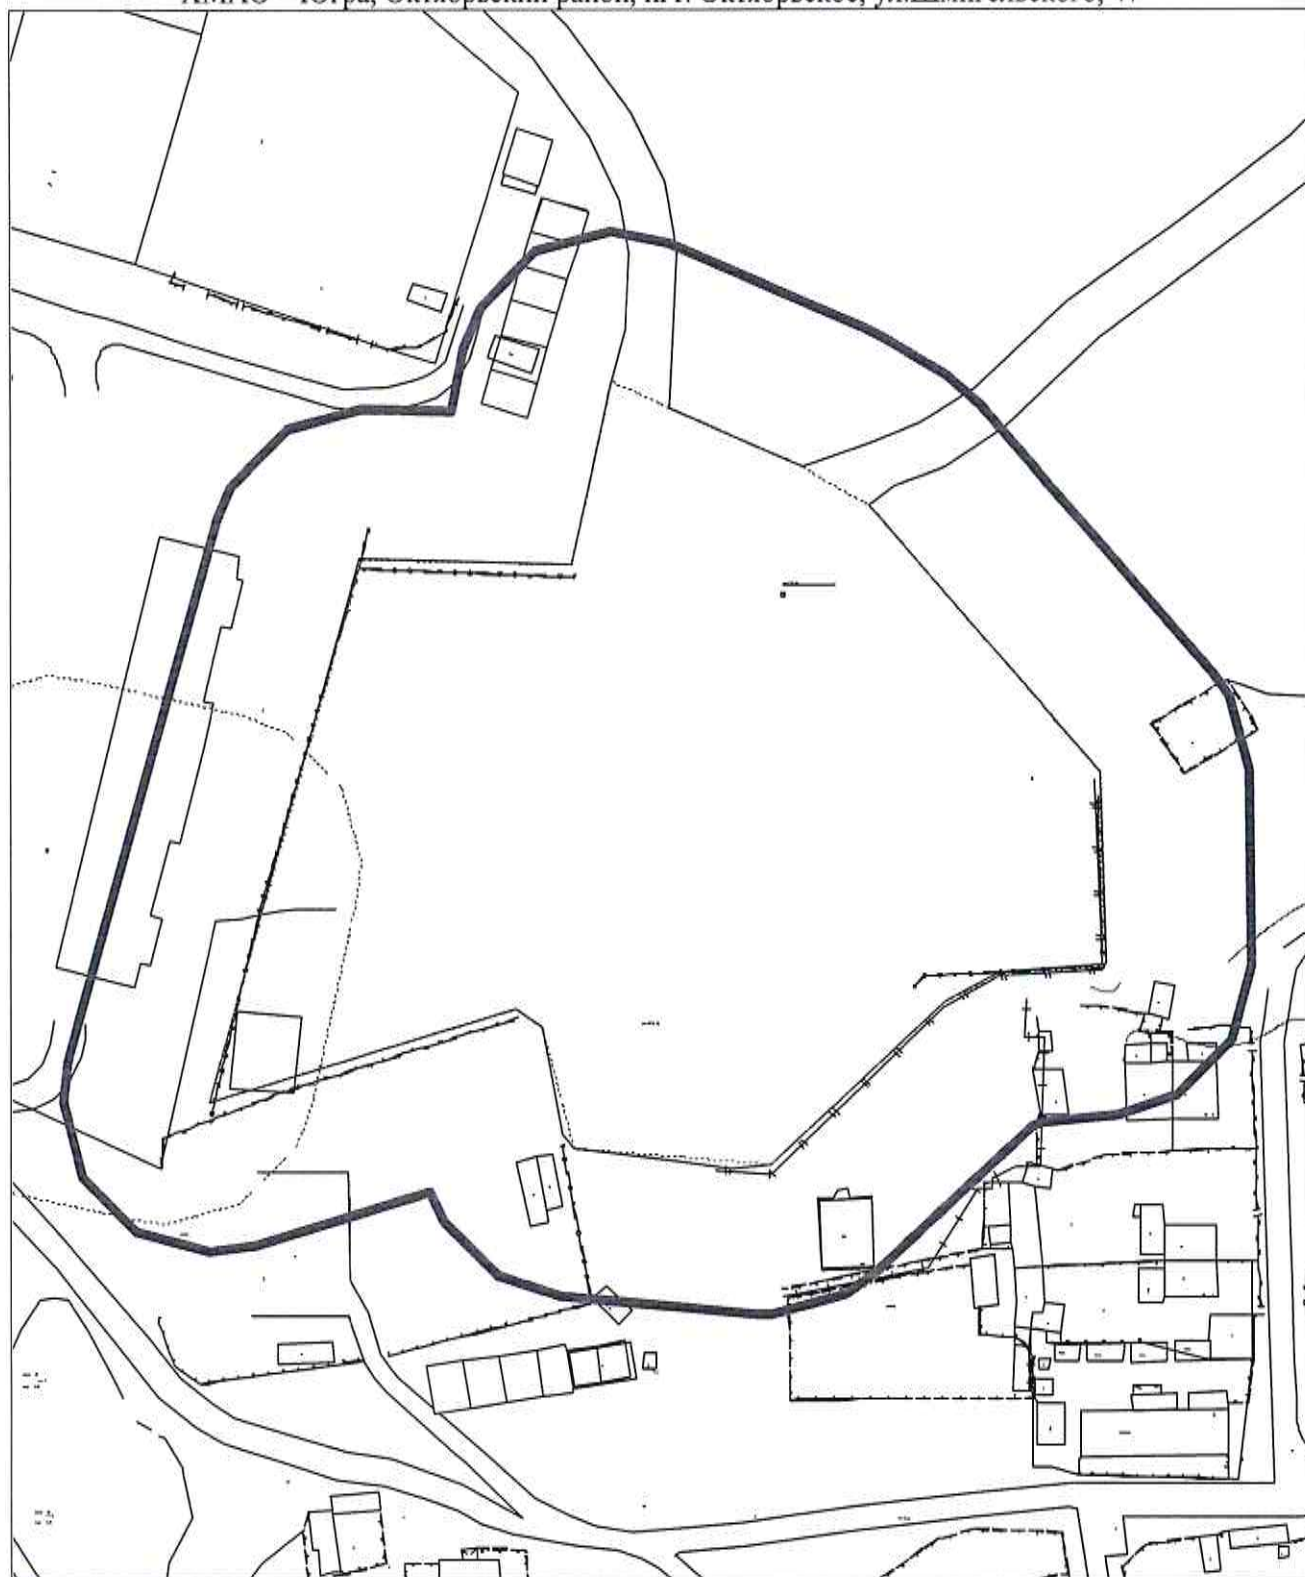

10 метровая зона от прилегающей территории

Схема границ прилегающих территорий
Лыжной базы
ХМАО – Югра, Октябрьский район, пгт. Октябрьское, ул.Шмигельского, 47

— 25 метровая зона от прилегающей территории