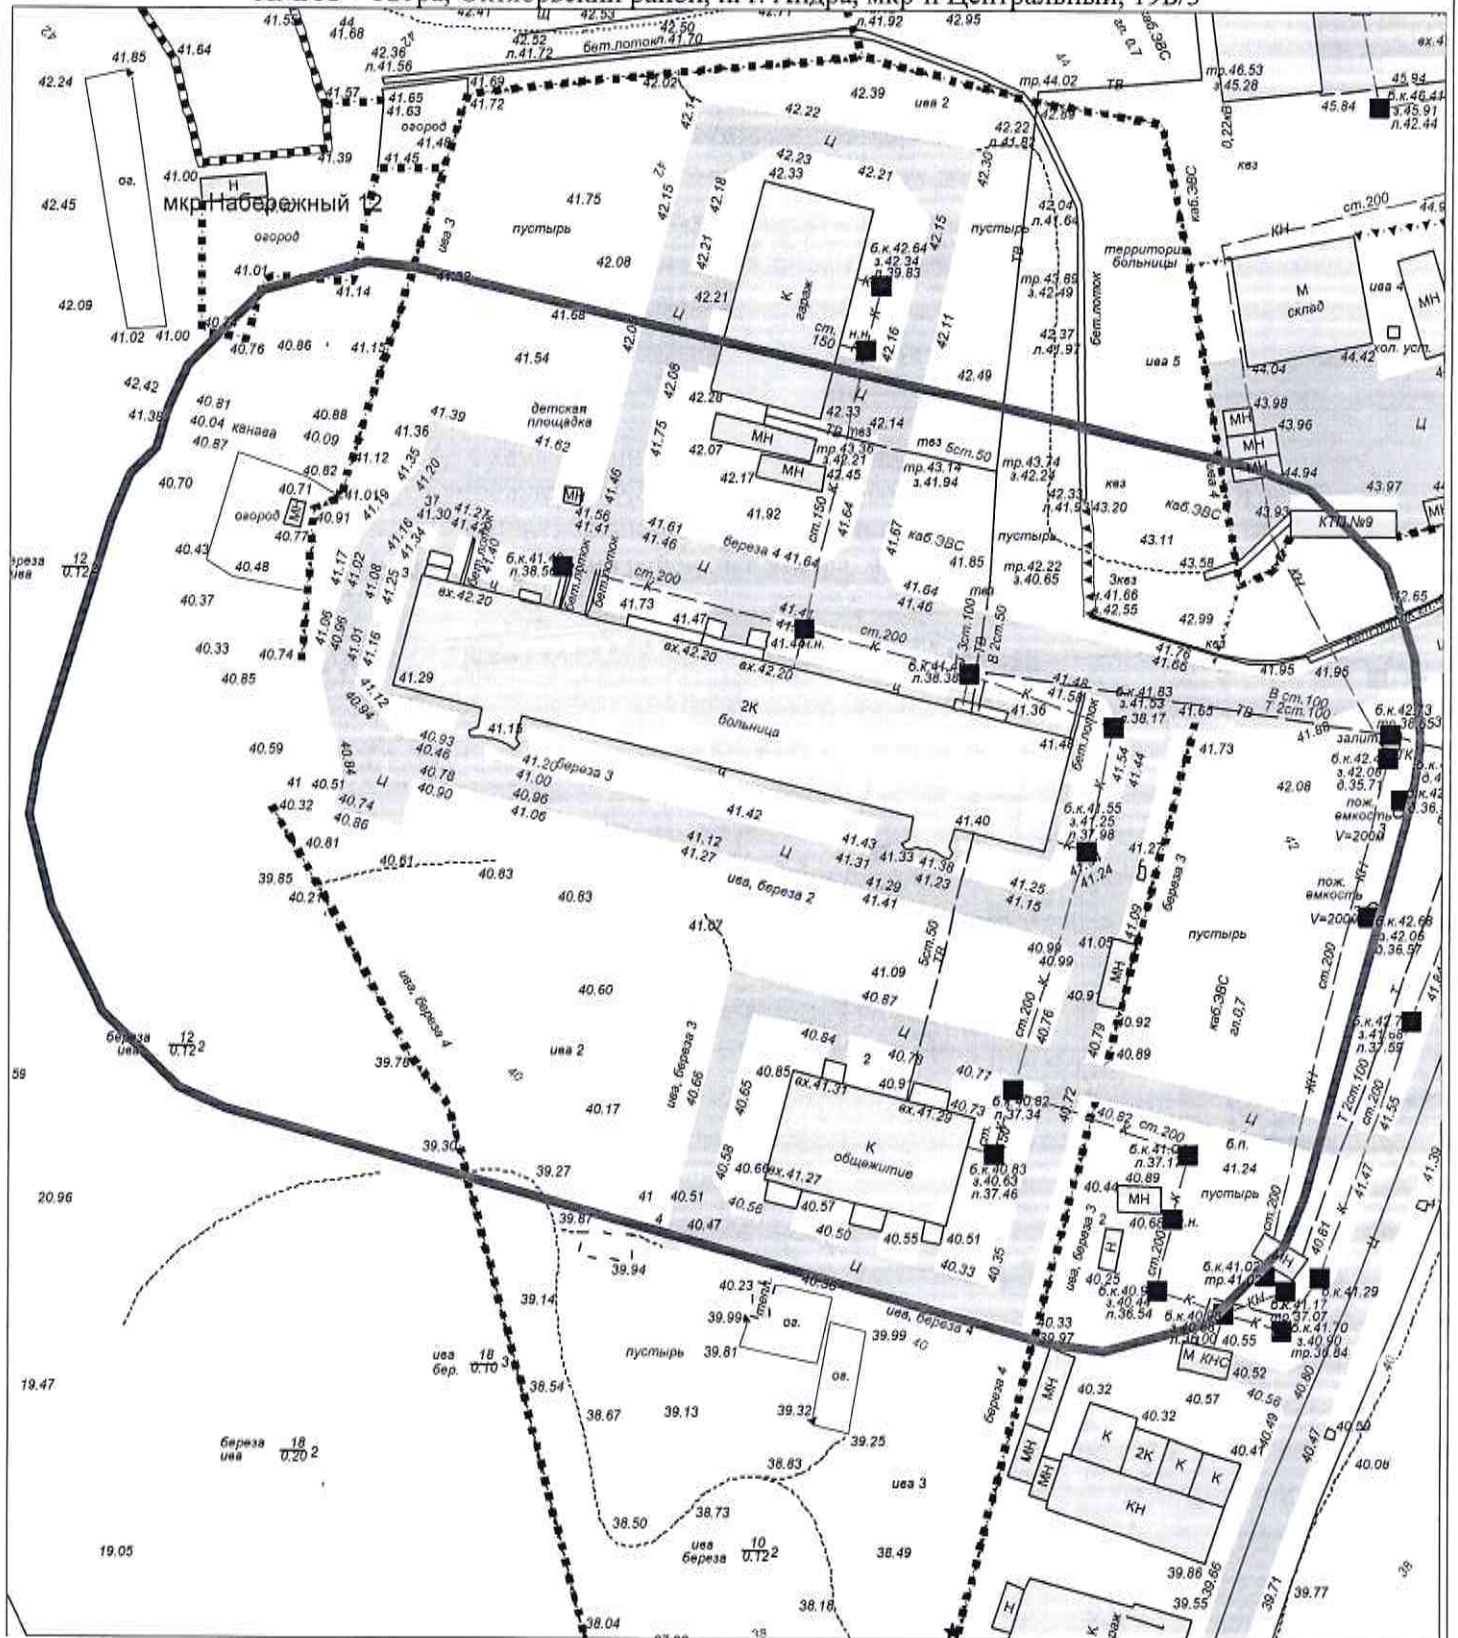

Схема границ прилегающих территорий
Филиал бюджетного учреждения Ханты-Мансийского автономного округа – Югры
«Октябрьская районная больница»

ХМАО – Югра, Октябрьский район, пгт. Андрa, мкр-н Центральный, 19Б/3