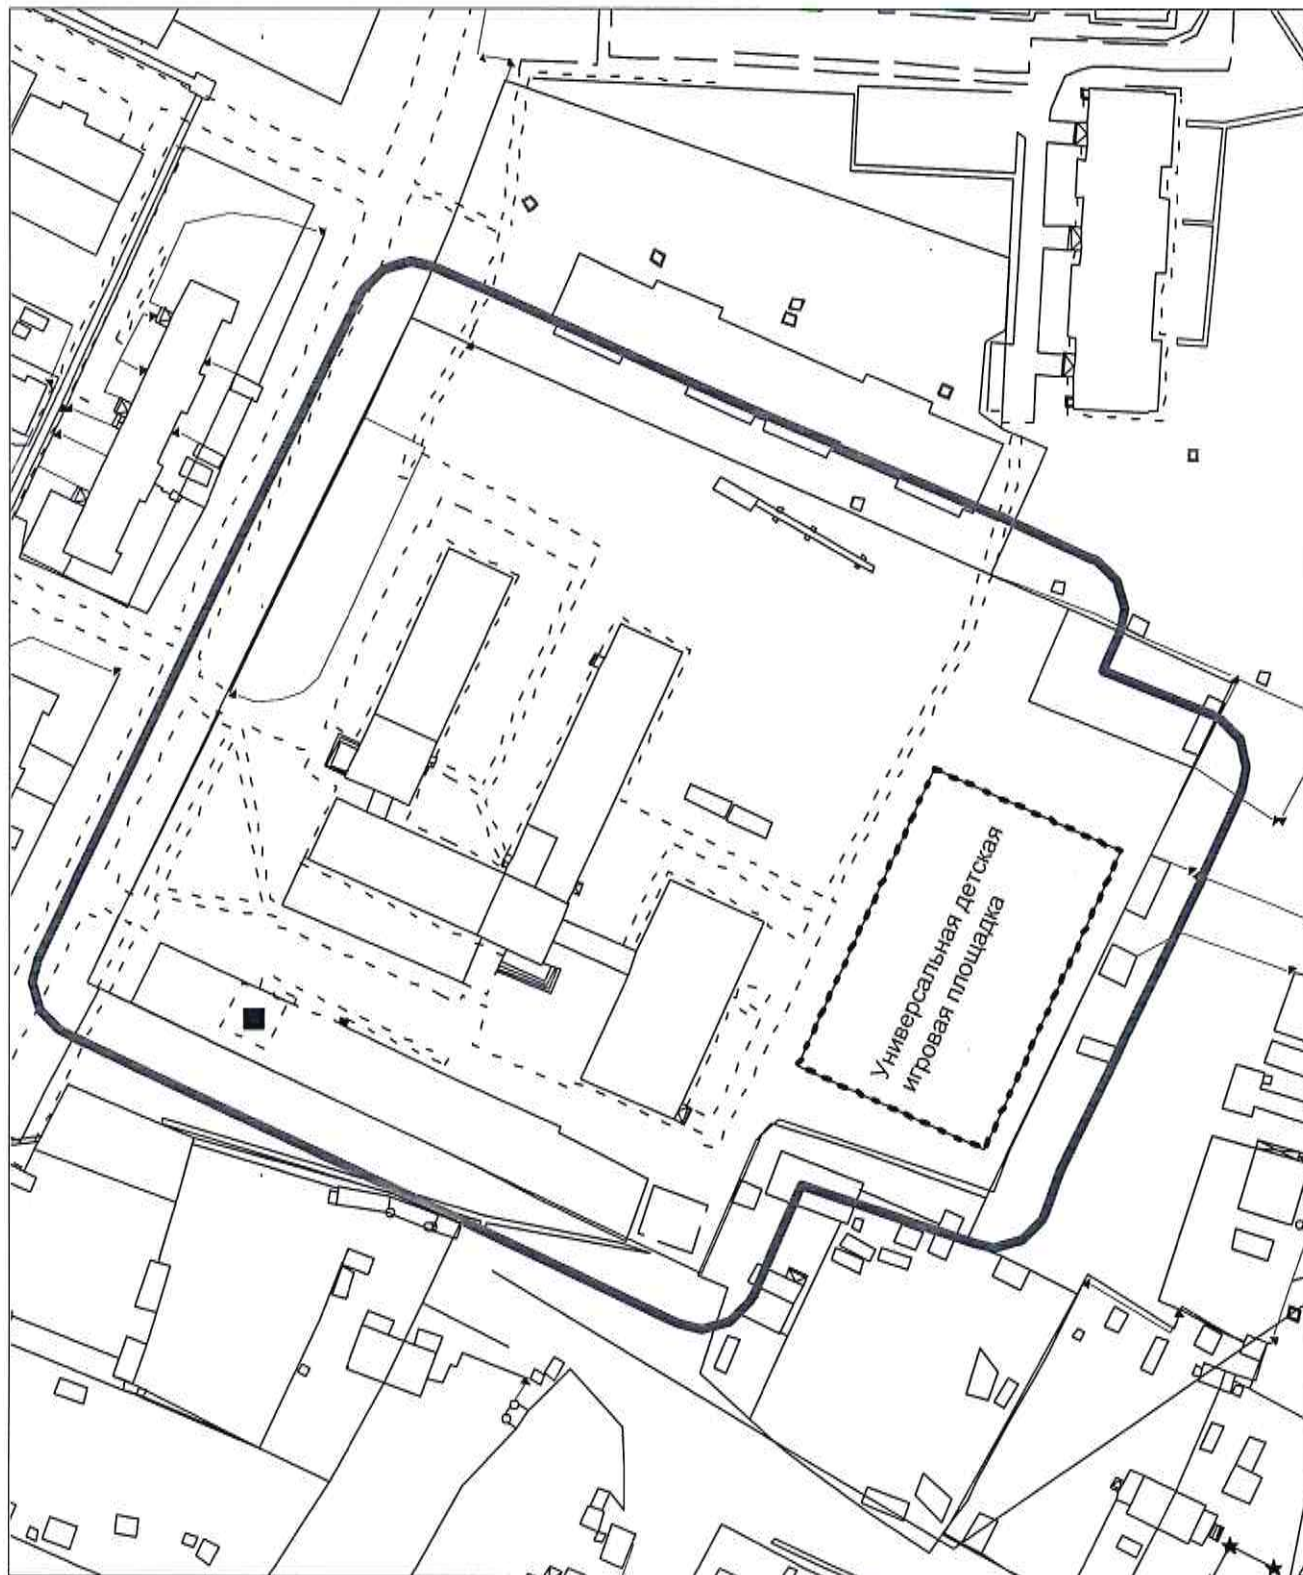

Схема границ прилегающих территорий

Муниципальное казенное общеобразовательное учреждение
«Перегибинская средняя общеобразовательная школа № 1»
ХМАО – Югра, Октябрьский район, с. Перегибное, пер. Школьный, д. 1

Универсальная детская спортивная площадка «Газпром детям»
ХМАО – Югра, Октябрьский район, с. Перегибное, пер. Школьный, д. 1 (Пришкольный участок)

10 метровая зона от прилегающей территории