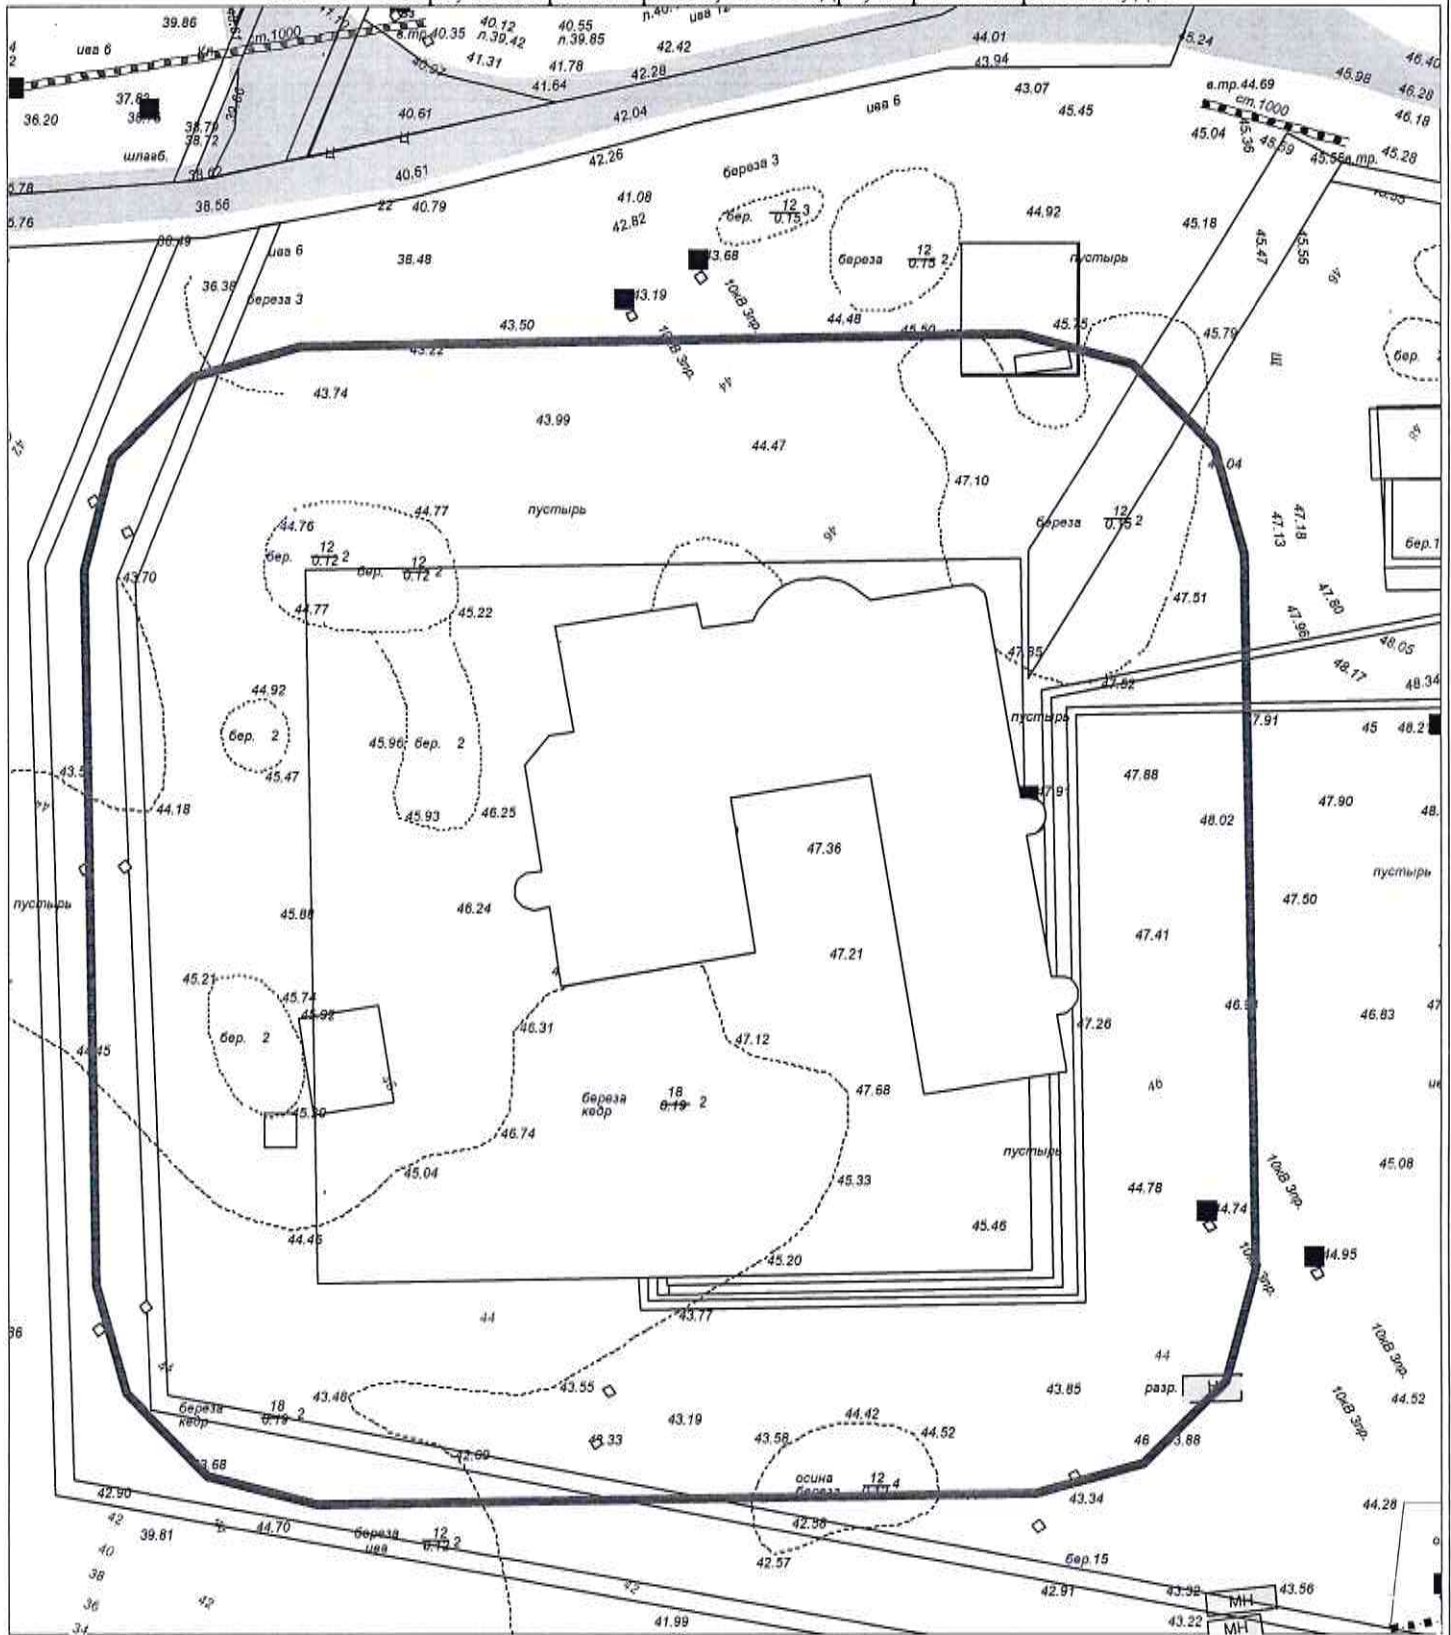

Схема границ прилегающих территорий
Муниципальное бюджетное учреждение дополнительного образования
«Районная школа искусств»
ХМАО – Югра, Октябрьский район, пгт. Андра, мкр-н Набережный, д. 1

— 25 метровая зона от прилегающей территории